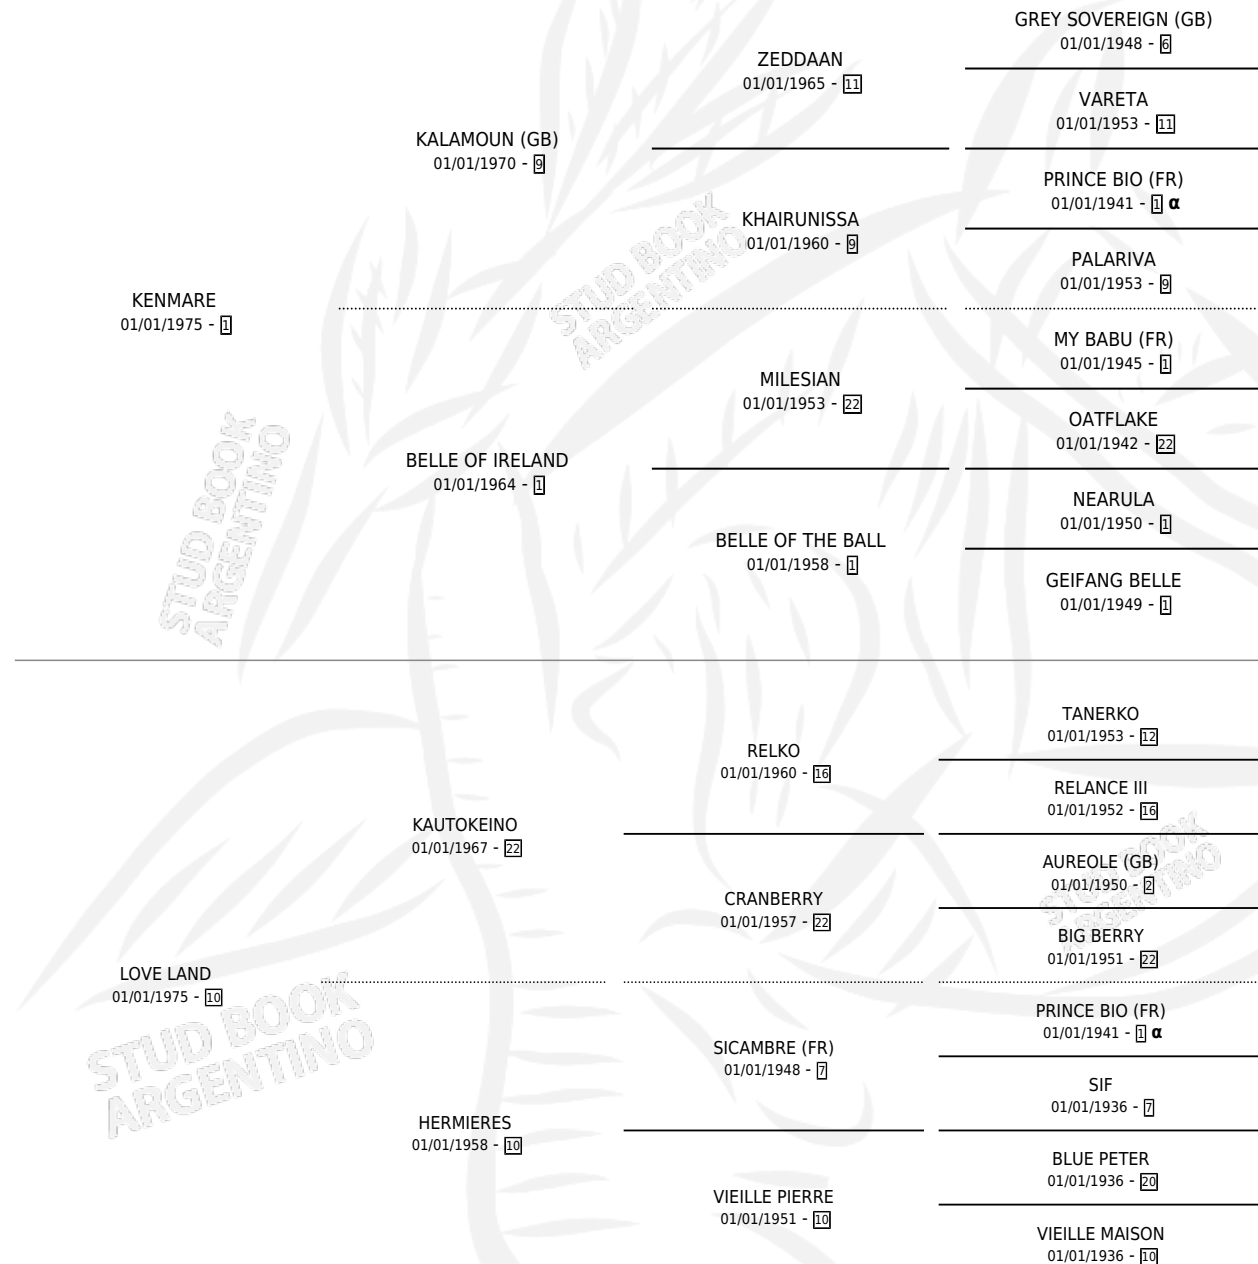

## ESTADO

|                              |   |
|------------------------------|---|
| TIPIFICACIÓN SANGUÍNEA       | X |
| TIPIFICACIÓN POR ADN         | X |
| PASAPORTE                    | X |
| IDENTIFICACIÓN POR MICROCHIP | X |
| REPRODUCTOR                  | ✓ |

**Lugar de nacimiento:** Francia

**Criador:** Extranjero

~

## HIJOS

|                          | MACHOS                   | HEMBRAS                  |
|--------------------------|--------------------------|--------------------------|
| 1 NACIERON               | 0                        | 1                        |
| 1 CORRIERON              | 0                        | 1                        |
| 1 GANARON                | 0                        | 1                        |
| <b>0</b><br>GANADORES CL | <b>0</b><br>GANADORES GR | <b>0</b><br>GANADORES G1 |

## EXPORTACIÓN / IMPORTACIÓN

| FECHA      | MOVIMIENTO | PAÍS    |
|------------|------------|---------|
| 16/05/1990 | IMPORTADO  | FRANCIA |

~