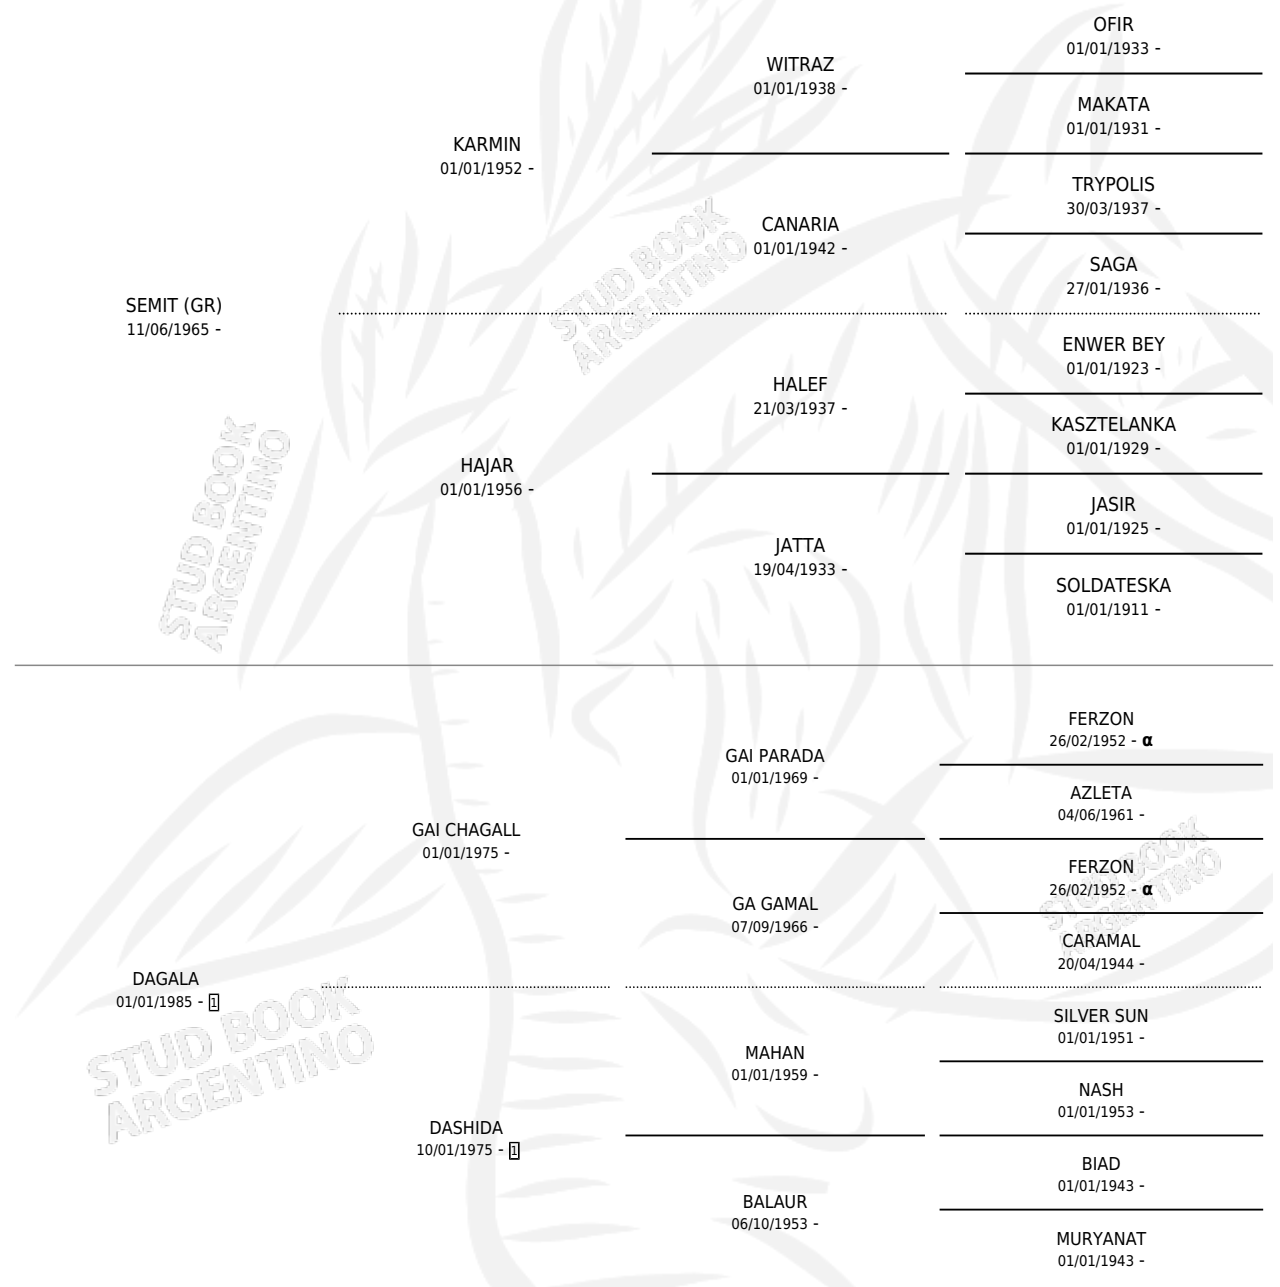

LC SEGAL

por SEMIT (GR) y DAGALA por GAI CHAGALL

PEDIGREE

Argentina · Macho · Tordillo · AP · 16/04/1990
Familia 1 · Volumen 34

ESTADO

TIPIFICACIÓN SANGUÍNEA	✓
TIPIFICACIÓN POR ADN	X
PASAPORTE	X
IDENTIFICACIÓN POR MICROCHIP	X
REPRODUCTOR	X

Lugar de nacimiento: La Catalina

Criador: La Catalina

INBREEDING : α

EXPORTACIÓN / IMPORTACIÓN

FECHA	MOVIMIENTO	PAÍS
01/11/1994	EXPORTADO	EMIRATOS ARABES UNIDOS

~

CAMPAÑA

Solo carreras oficiales de Argentina