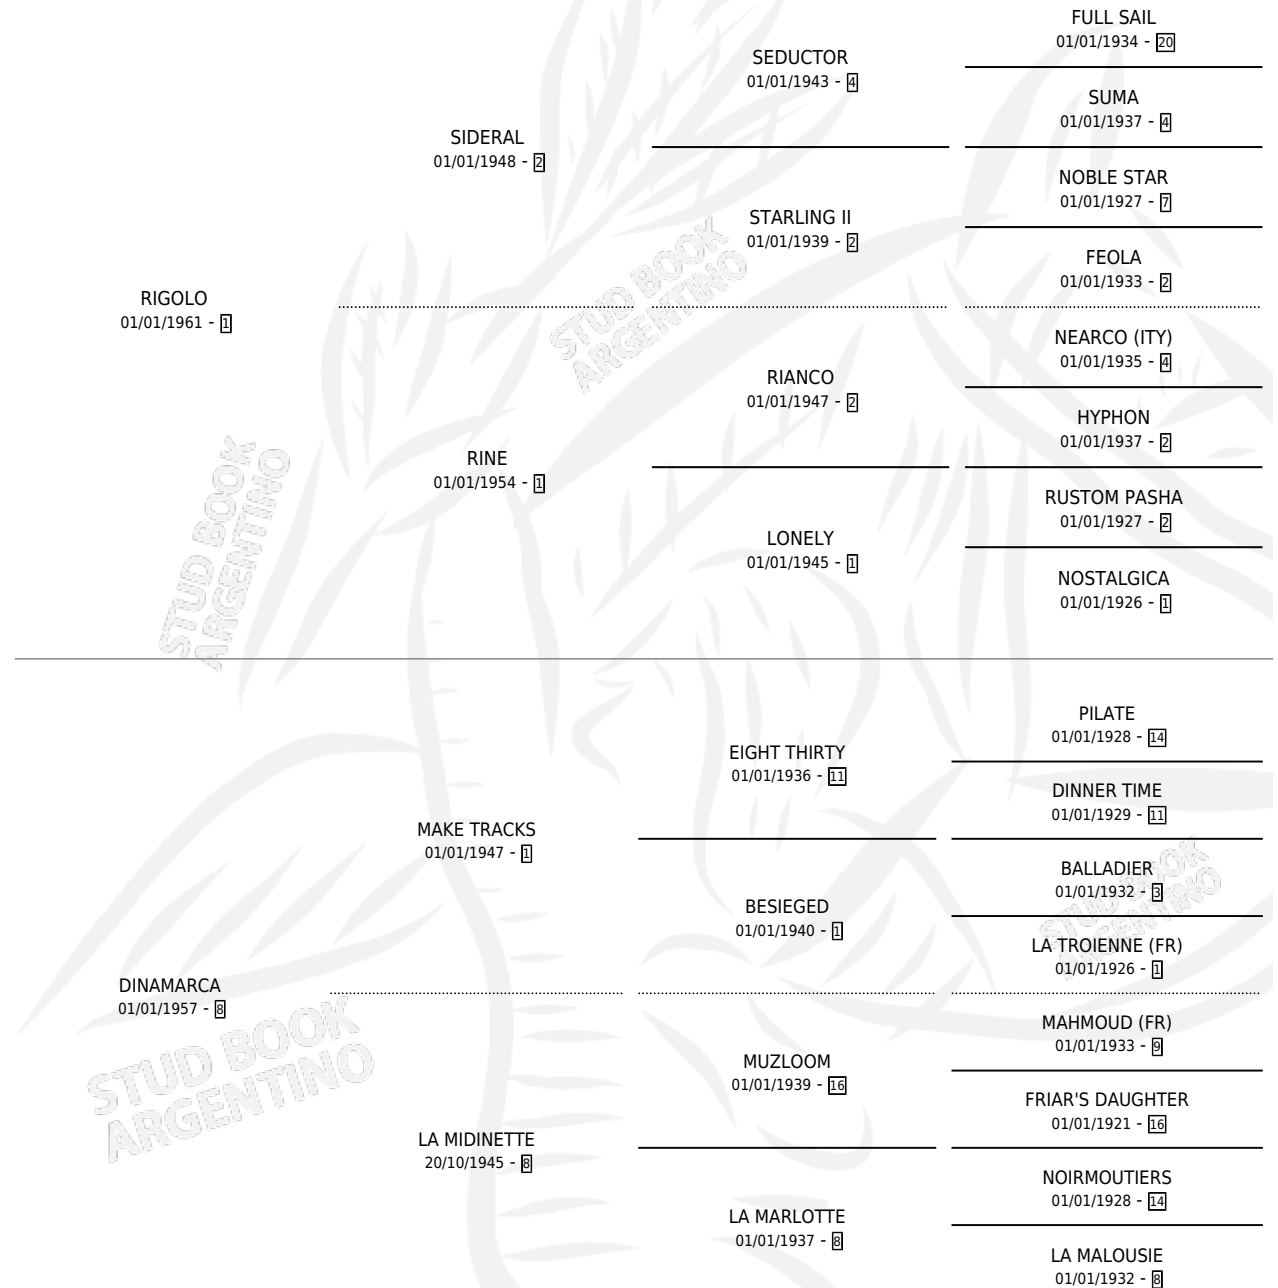

DION

por **RIGOLO** y **DINAMARCA** por **MAKE TRACKS**

Argentina · Macho · Alazan Tostado · SP · 01/01/1970
Familia 8-i · Volumen 27

ESTADO

TIPIFICACIÓN SANGUÍNEA	X
TIPIFICACIÓN POR ADN	X
PASAPORTE	X
IDENTIFICACIÓN POR MICROCHIP	X
REPRODUCTOR	✓

Lugar de nacimiento: Campo particular

Criador: Sin dato

~

HIJOS

	MACHOS	HEMBRAS
8 NACIERON	5	3
SIN ACTUACIONES		

PEDIGREE