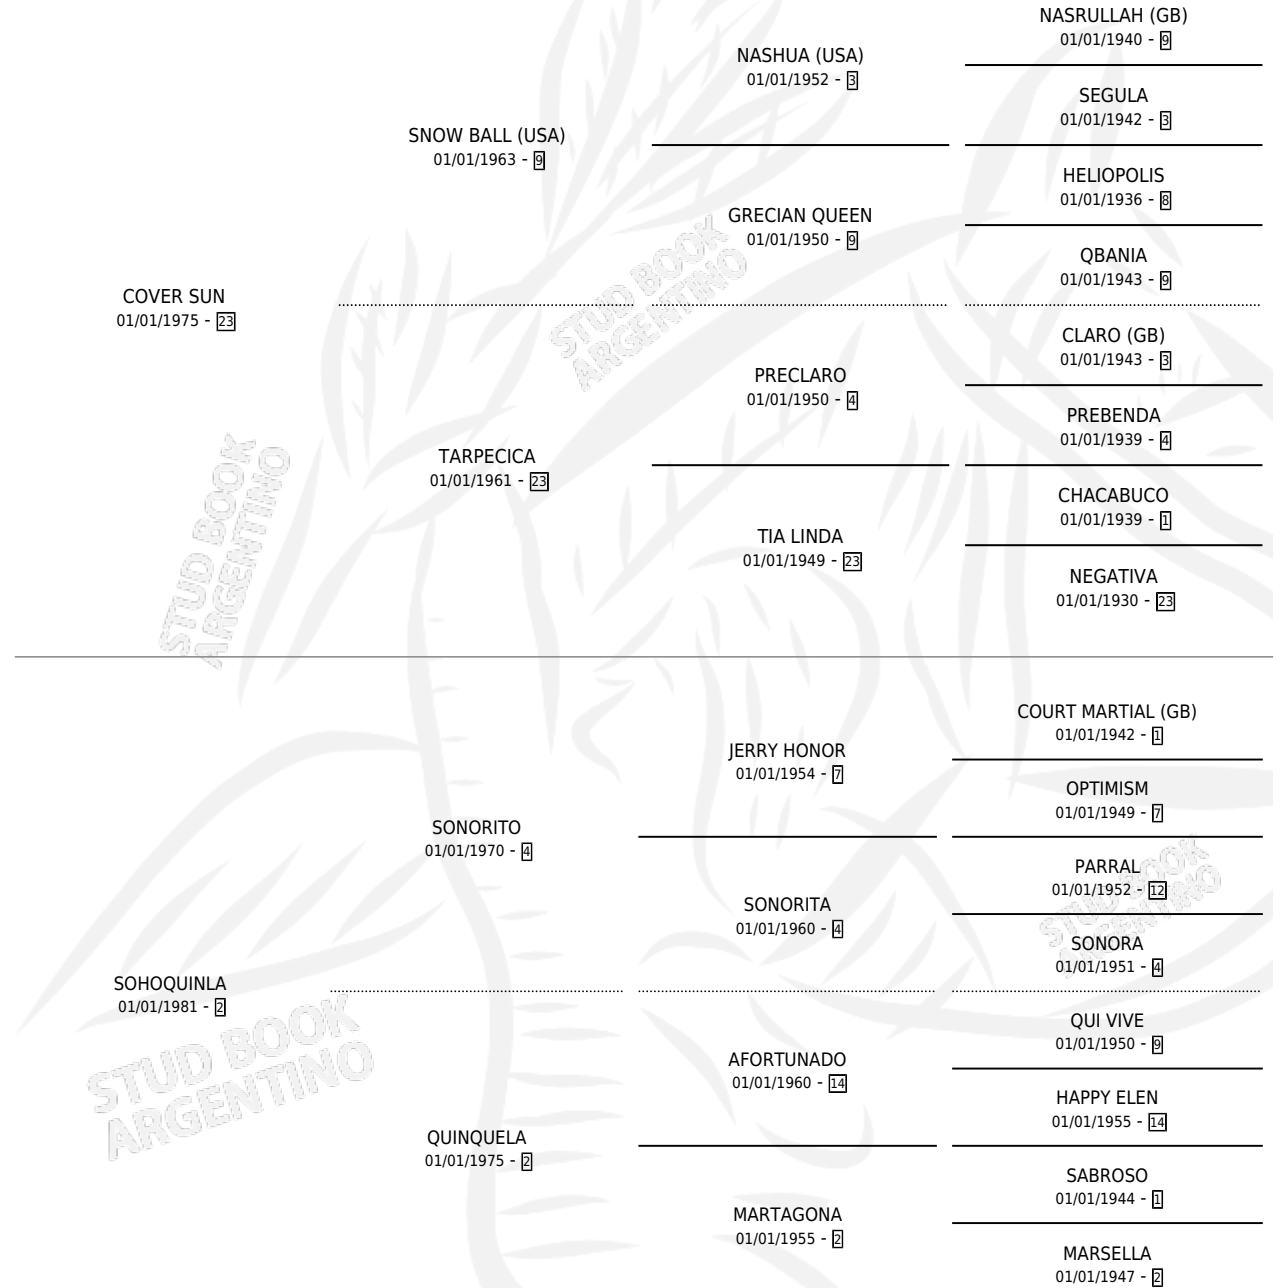

IRUPE SUN

por COVER SUN y SOHOQUINLA por SONORITO

Argentina · Hembra · Alazan · SP · 01/09/1989
Familia 2-a · Volumen 33

ESTADO

TIPIFICACIÓN SANGUÍNEA	X
TIPIFICACIÓN POR ADN	X
PASAPORTE	X
IDENTIFICACIÓN POR MICROCHIP	X
REPRODUCTOR	X

Lugar de nacimiento: Don Herman

Criador: Sin dato

PEDIGREE

IRUPE SUN

Datos oficiales del Stud Book Argentino

Documento generado el 04/05/2026

studbook.org.ar