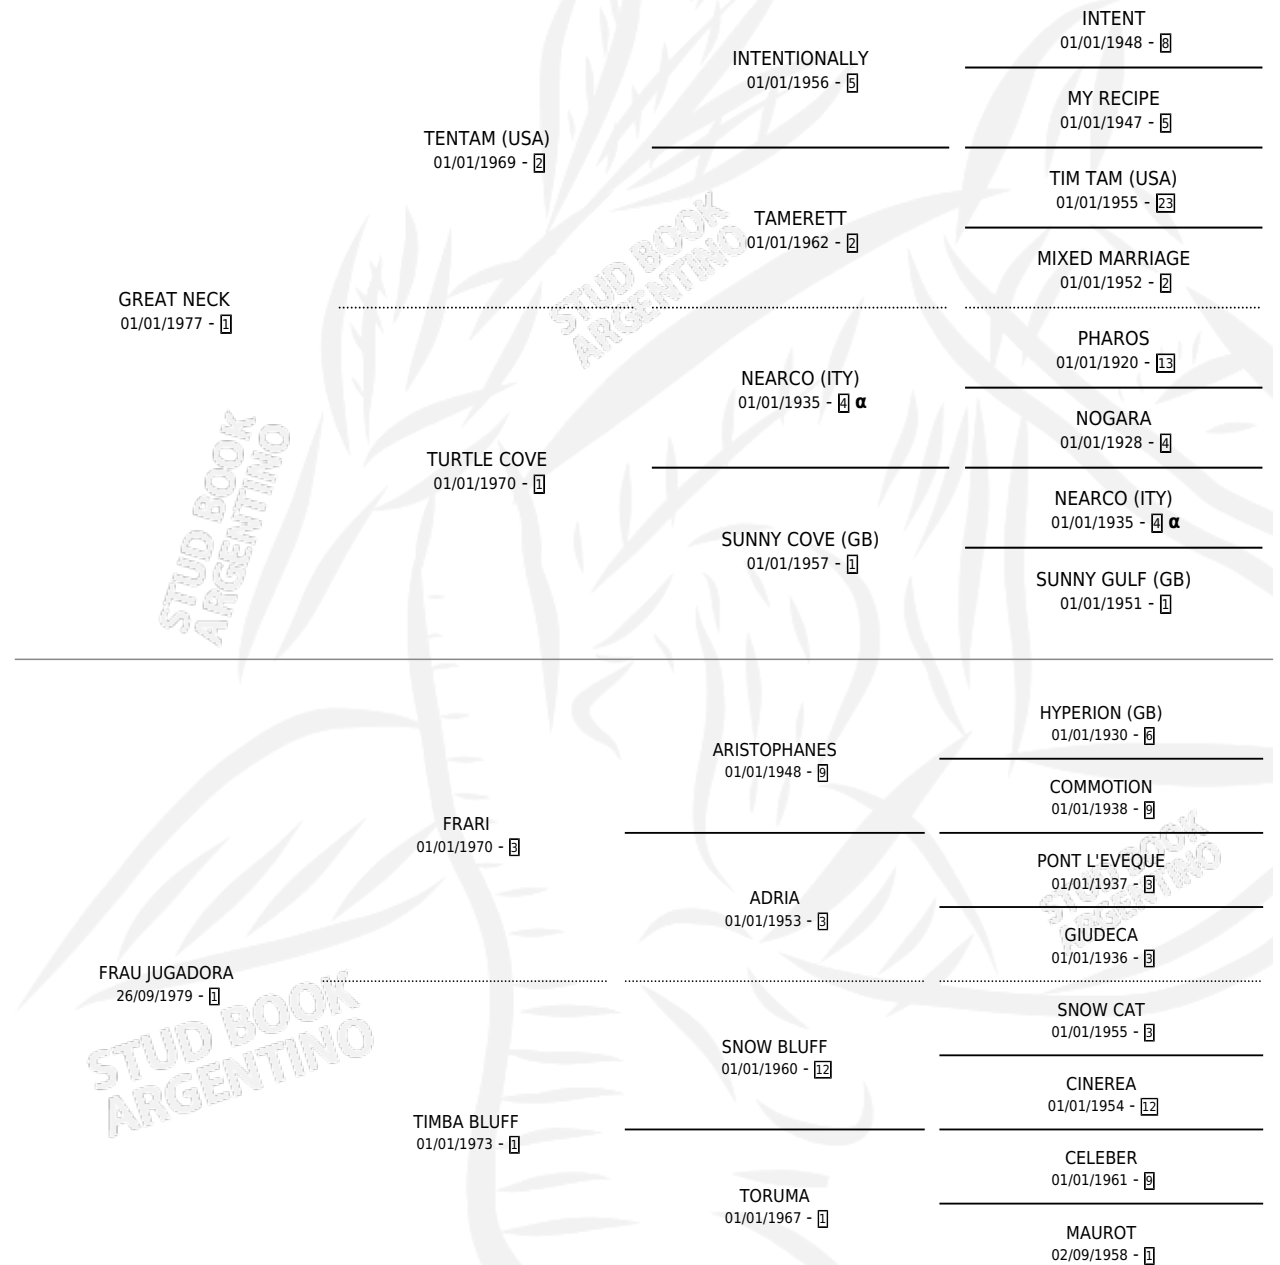

GRAN TIMBA

por **GREAT NECK** y **FRAU JUGADORA** por **FRARI**

Argentina · Hembra · Zaino · SP · 20/05/1990
Familia 1-e · Volumen 34

ESTADO

TIPIFICACIÓN SANGUÍNEA	✓
TIPIFICACIÓN POR ADN	X
PASAPORTE	X
IDENTIFICACIÓN POR MICROCHIP	X
REPRODUCTOR	✓

Lugar de nacimiento: La Biznaga

Criador: La Biznaga

~

HIJOS

	MACHOS	HEMBRAS
1 NACIERON	1	0
1 CORRIERON	1	0
1 GANARON	1	0
0 GANADORES CL	0 GANADORES GR	0 GANADORES G1

PEDIGREE

INBREEDING : α

CAMPAÑA

Solo carreras oficiales de Argentina

POR EDAD

EDAD	CC	1°	2°	3°	4°	5°	NP	CLC	CLG	CLCG1	CLGG1	IMPORTE	GANANCIA / CC
3 AÑOS	2	0	1	1	0	0	0	0	0	0	0	\$2,529	\$1,265
TOTALES	2	0	1	1	0	0	0	0	0	0	0	\$2,529	\$1,265
%		0.0%	50.0%	50.0%	0.0%	0.0%	0.0%	0.0%	0.0%	0.0%	0.0%		