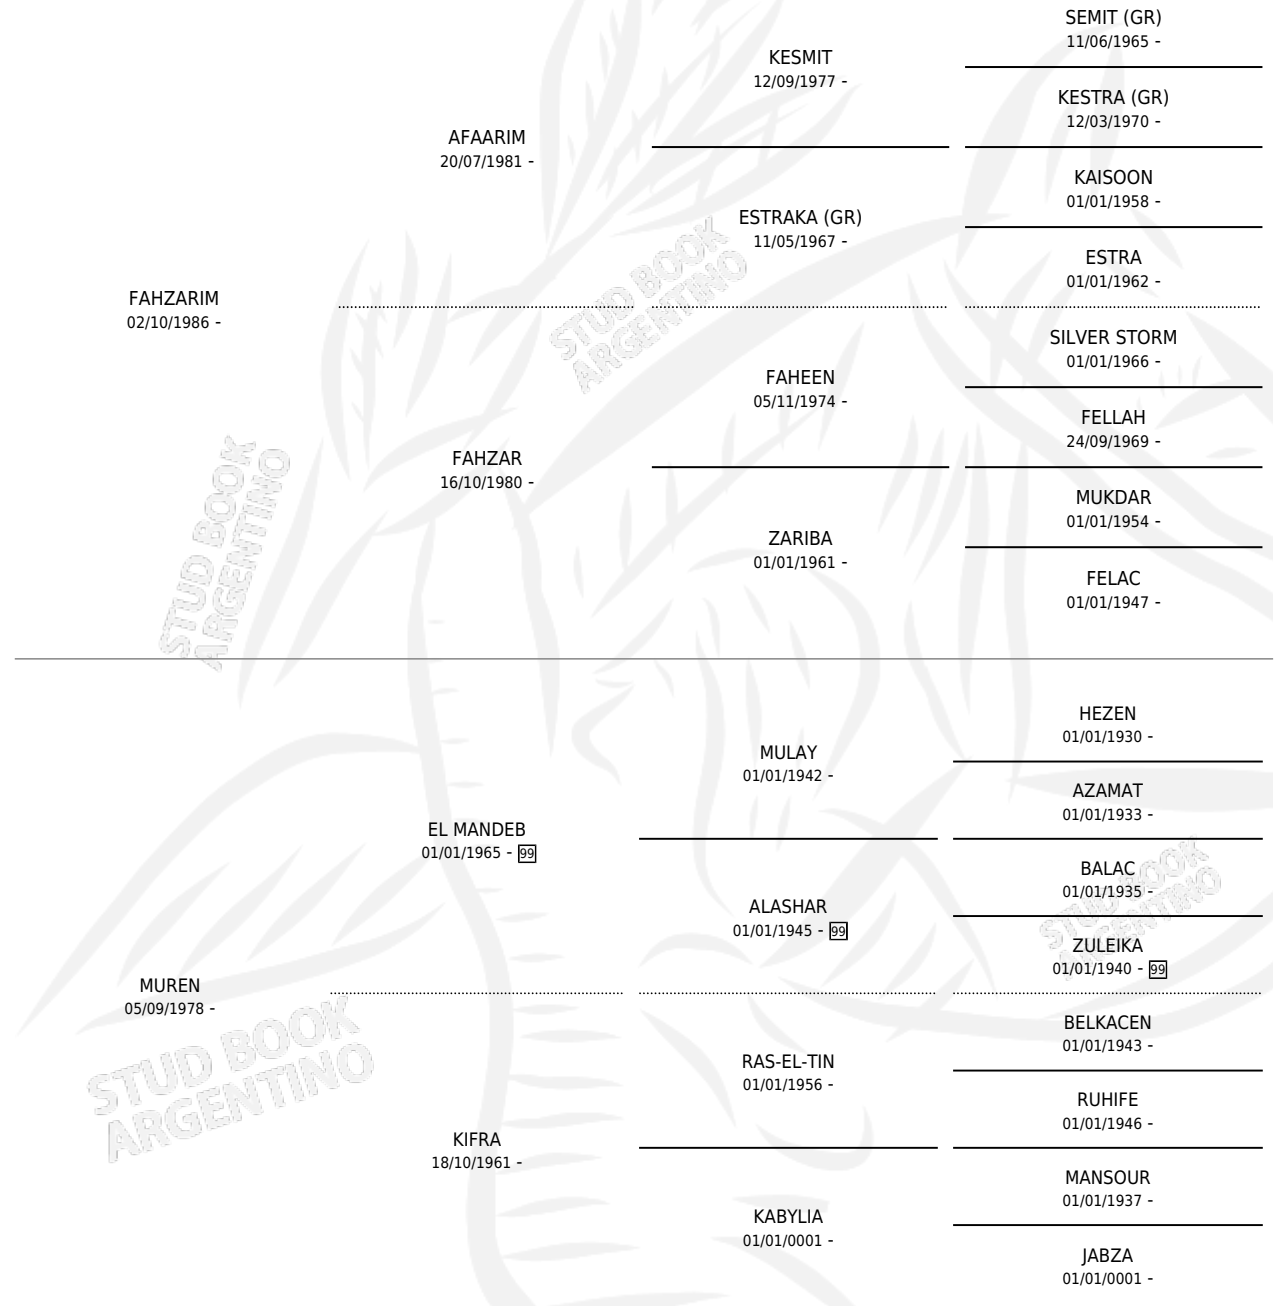

ZARIUR

por FAHZARIM y MUREN por EL MANDEB

Argentina · Hembra · Alazan · AP · 07/05/1990
Familia · Volumen 34

ESTADO

TIPIFICACIÓN SANGUÍNEA	X
TIPIFICACIÓN POR ADN	X
PASAPORTE	X
IDENTIFICACIÓN POR MICROCHIP	X
REPRODUCTOR	X

Lugar de nacimiento: Don Pedro

Criador: Don Pedro

PEDIGREE

ZARIUR

Datos oficiales del Stud Book Argentino

Documento generado el 09/05/2026

studbook.org.ar