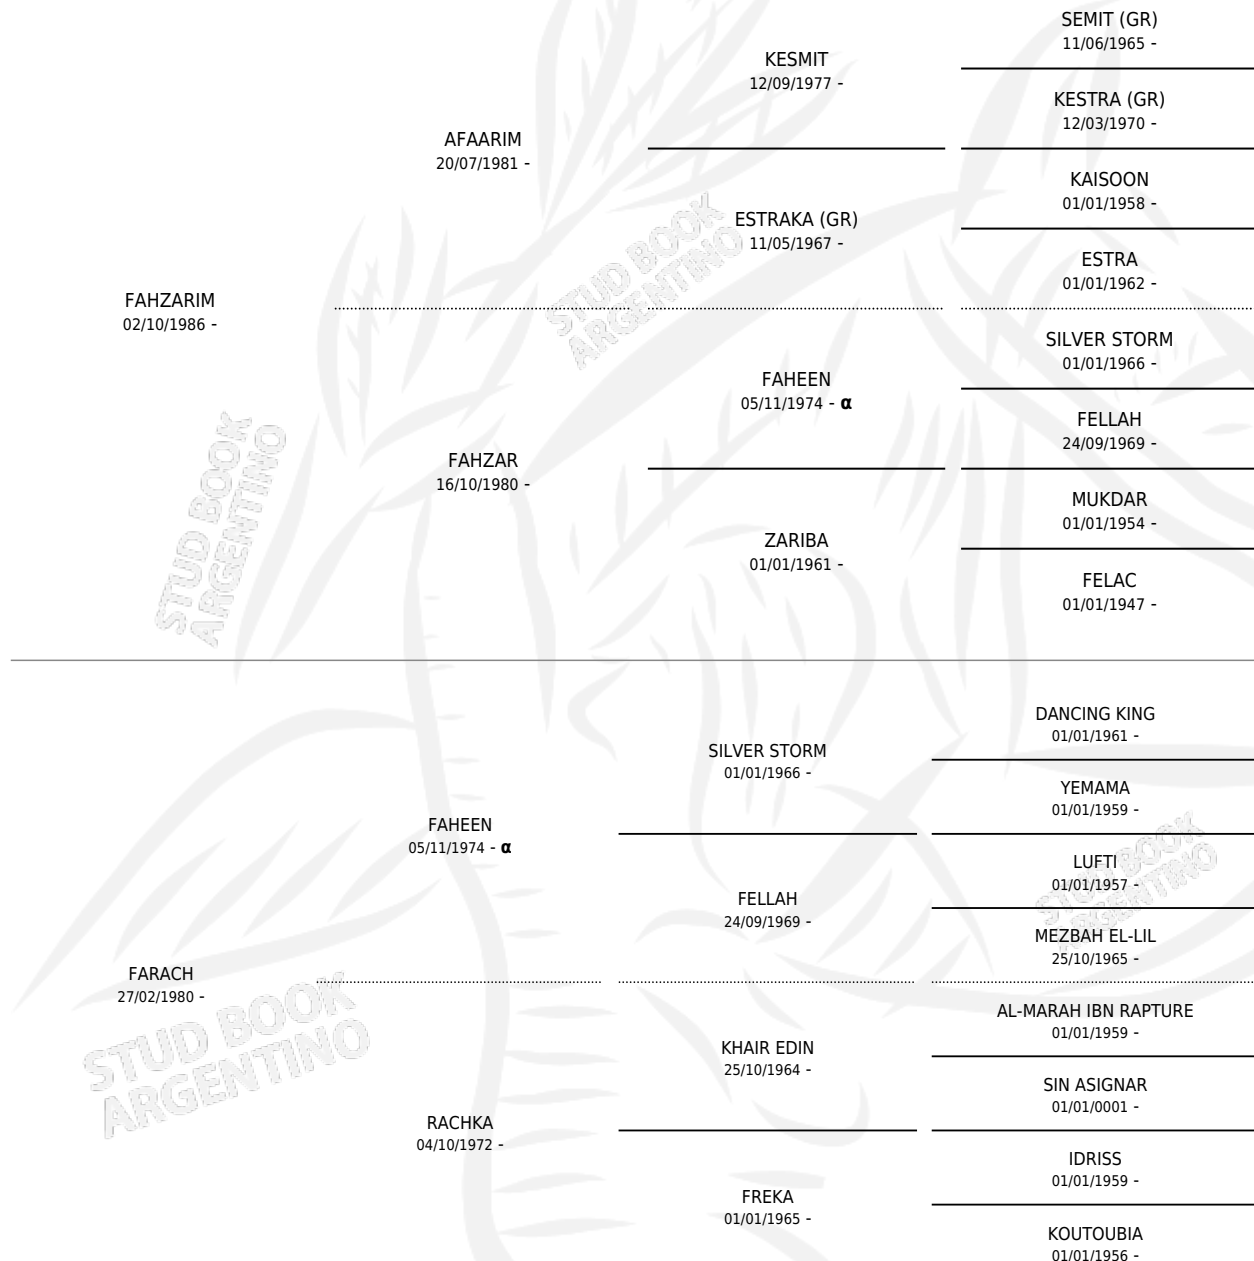

ZARIMRACH

por FAHZARIM y FARACH por FAHEEN

Argentina · Macho · Tordillo · AP · 19/05/1990
Familia · Volumen 34

ESTADO

TIPIFICACIÓN SANGUÍNEA	X
TIPIFICACIÓN POR ADN	X
PASAPORTE	X
IDENTIFICACIÓN POR MICROCHIP	X
REPRODUCTOR	X

Lugar de nacimiento: Don Pedro

Criador: Don Pedro

PEDIGREE

INBREEDING : α

ZARIMRACH

Datos oficiales del Stud Book Argentino

Documento generado el 05/05/2026

studbook.org.ar