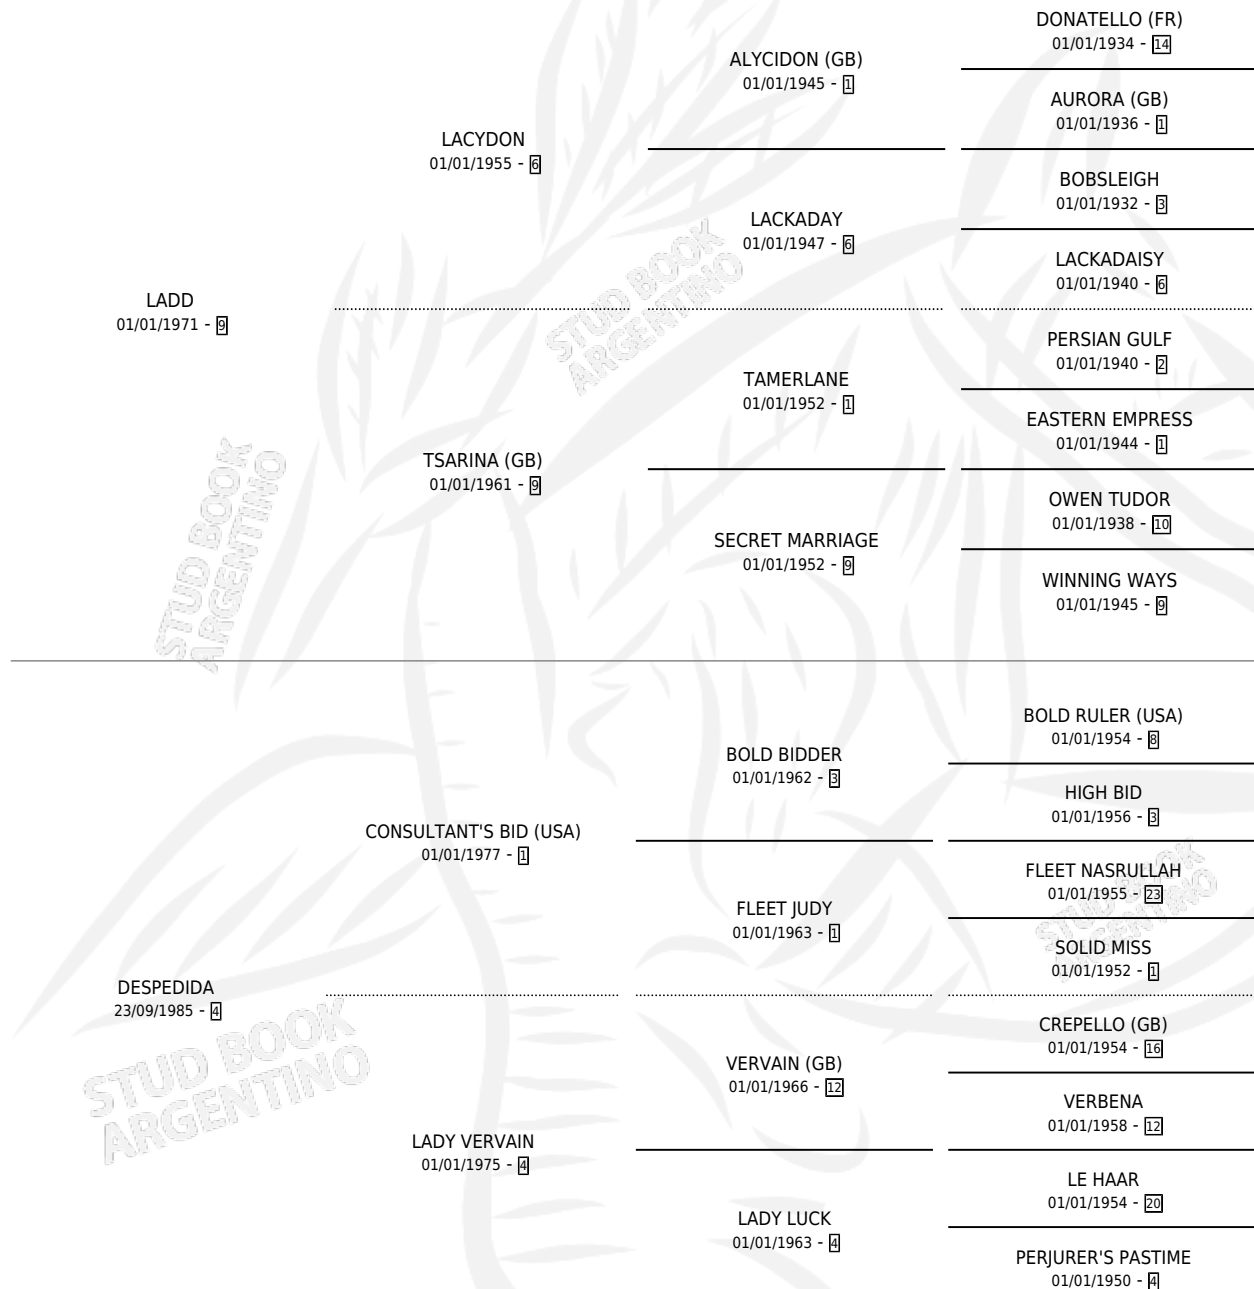

LA DESPRENDIDA

por LADD y DESPEDIDA por CONSULTANT'S BID (USA)

Argentina · Hembra · Zaino · SP · 18/11/1989
Familia 4-c · Volumen 33

ESTADO

TIPIFICACIÓN SANGUÍNEA	X
TIPIFICACIÓN POR ADN	X
PASAPORTE	X
IDENTIFICACIÓN POR MICROCHIP	X
REPRODUCTOR	X

Lugar de nacimiento: Ocho de Diciembre

Criador: Sin dato

PEDIGREE

LA DESPRENDIDA

Datos oficiales del Stud Book Argentino

Documento generado el 09/05/2026

studbook.org.ar