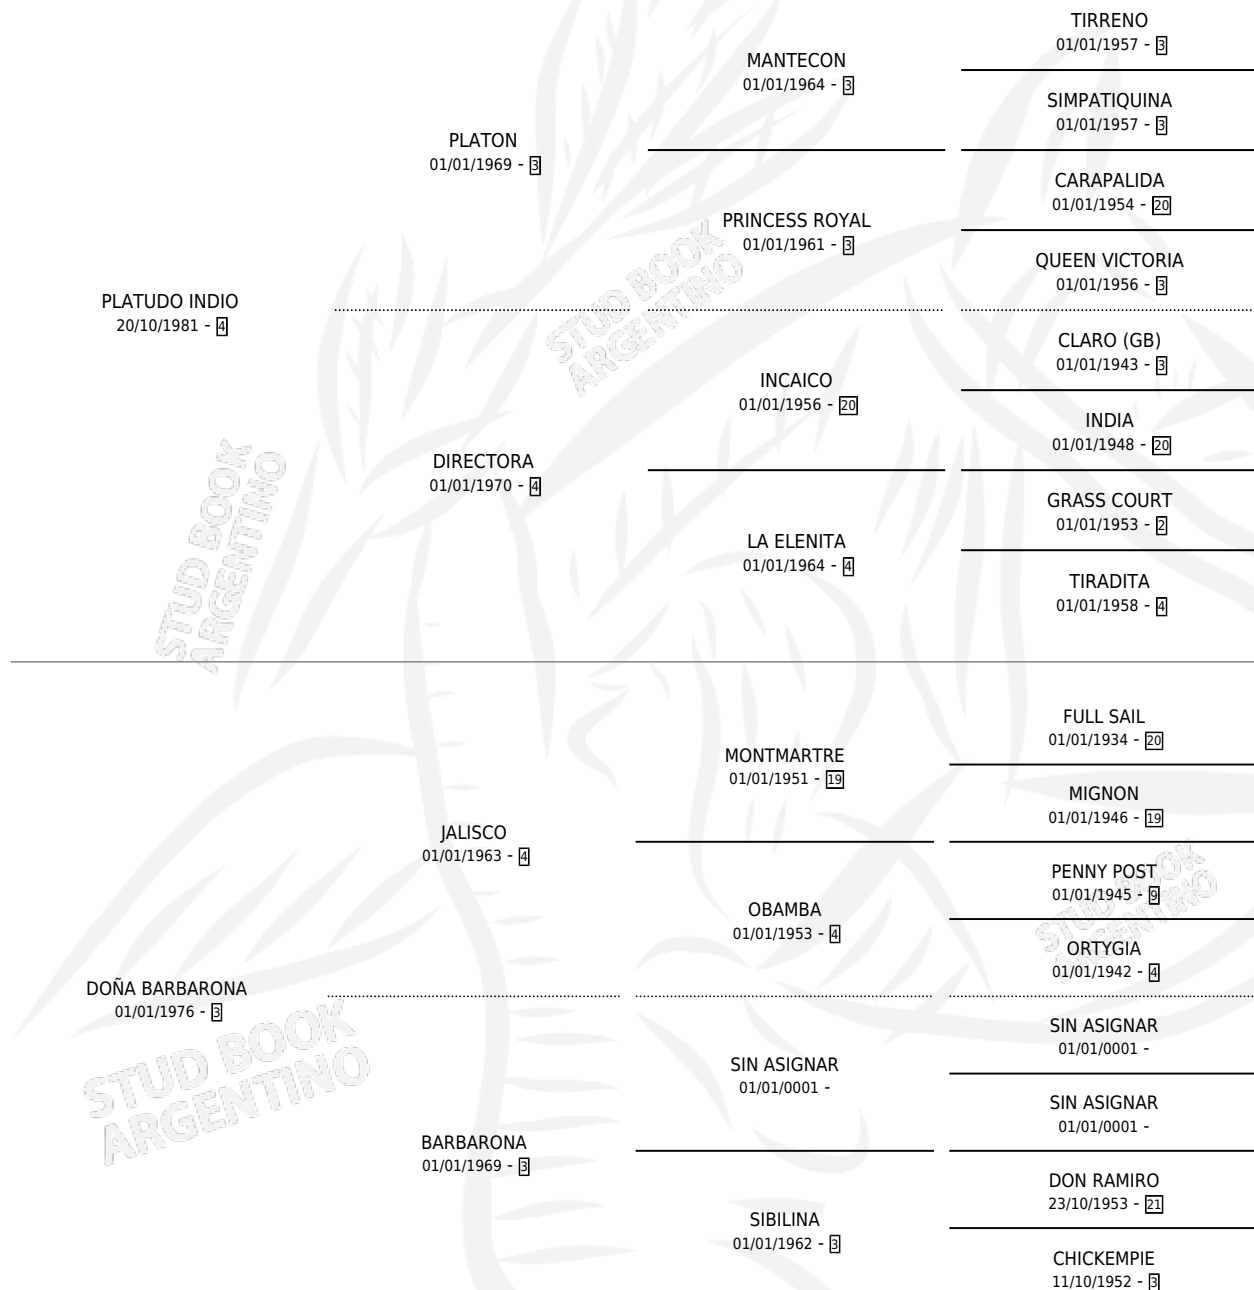

DOÑA PLATUDA

por **PLATUDO INDIO** y **DOÑA BARBARONA** por **JALISCO**

Argentina · Hembra · Alazan · SP · 28/11/1989
Familia 3-m · Volumen 33

ESTADO

TIPIFICACIÓN SANGUÍNEA	✓
TIPIFICACIÓN POR ADN	X
PASAPORTE	X
IDENTIFICACIÓN POR MICROCHIP	X
REPRODUCTOR	✓

Lugar de nacimiento: Campo particular

Criador: Sin dato

~

HIJOS

	MACHOS	HEMBRAS
3 NACIERON	1	2
SIN ACTUACIONES		

PEDIGREE

S

mientos 3 / Efectividad 75.00%

PADRILLO	PRODUCTO	CRIADOR	1ER SERVICIO	ÚLTIMO SERVICIO
INCH BIO	Ø		01/12/1998	02/12/1998
COMPARADOR	COMPLATUDA (H ZN, 10/10/1996)	DOBLAS	10/11/1995	12/11/1995
COMPARADOR	CUMPLIDITA (H ZD, 30/10/1995)	DOBLAS	02/11/1994	22/11/1994
COMPARADOR	DON PLATUDO (M ZC, 18/10/1994)	SIN DATO	26/10/1993	28/10/1993