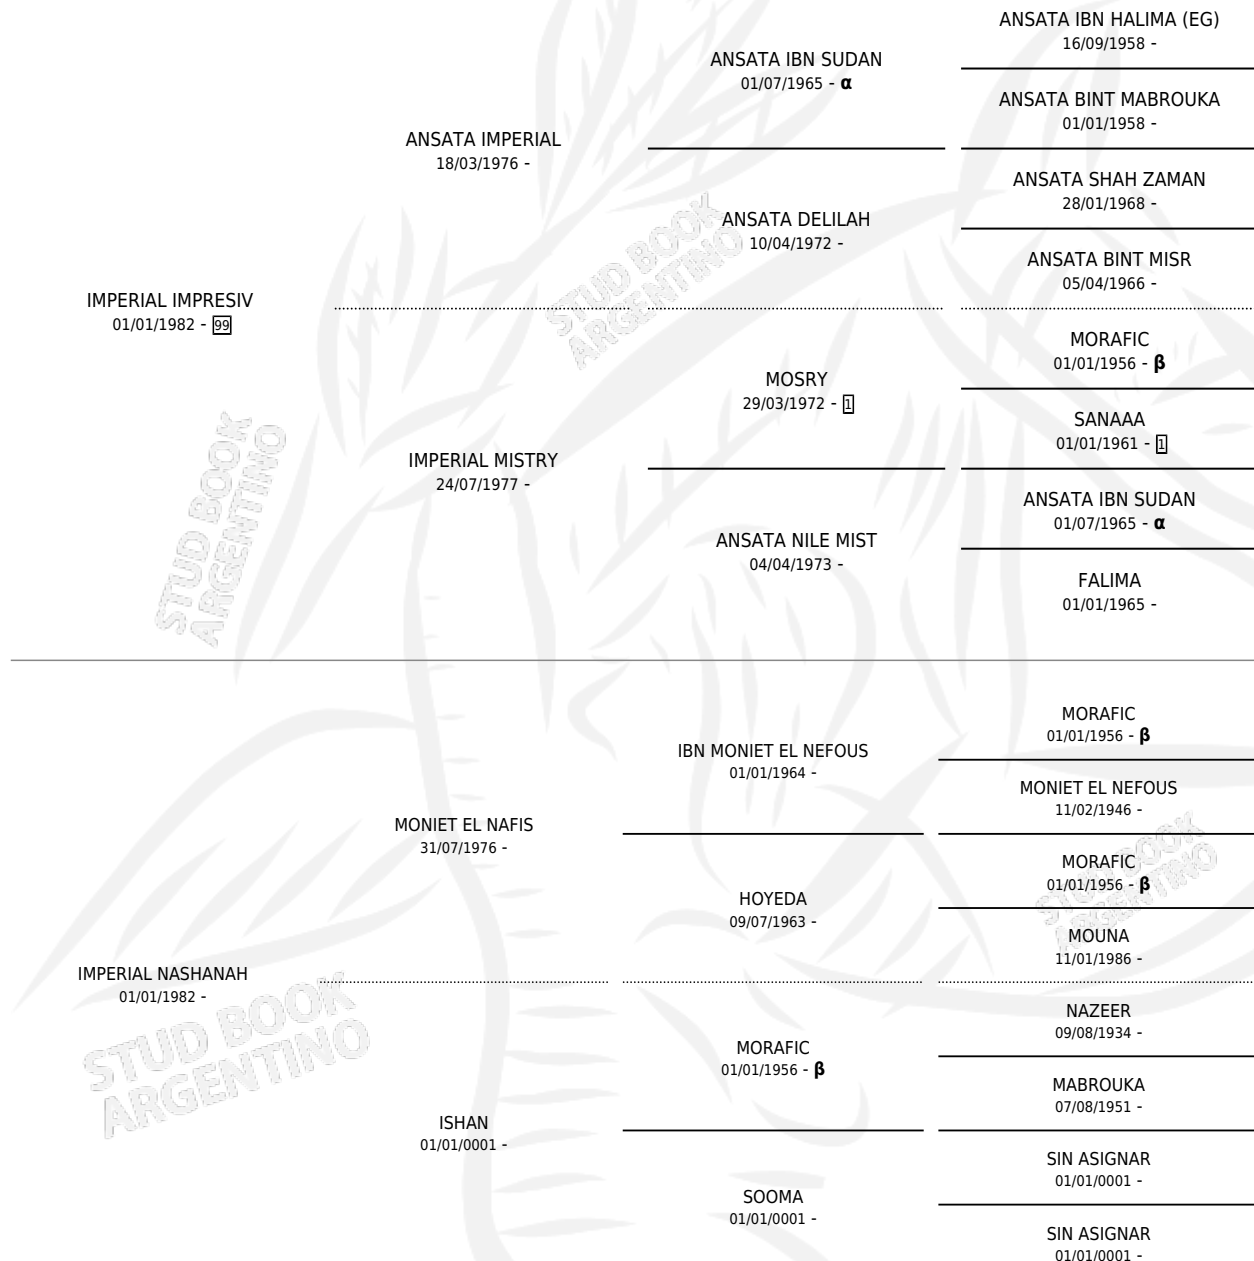

IMPERIAL FARASS (UY)

por **IMPERIAL IMPRESIV** y **IMPERIAL NASHANAH** por **MONIET EL NAFIS**

Uruguay · Hembra · Alazan Tostado · AP · 10/09/1988
Familia · Volumen web

ESTADO

TIPIFICACIÓN SANGUÍNEA	✓
TIPIFICACIÓN POR ADN	X
PASAPORTE	X
IDENTIFICACIÓN POR MICROCHIP	X
REPRODUCTOR	✓

Lugar de nacimiento: Uruguay
Criador: Extranjero

~

HIJOS

	MACHOS	HEMBRAS
3 NACIERON	0	3
SIN ACTUACIONES		

PEDIGREE

INBREEDING : α, β