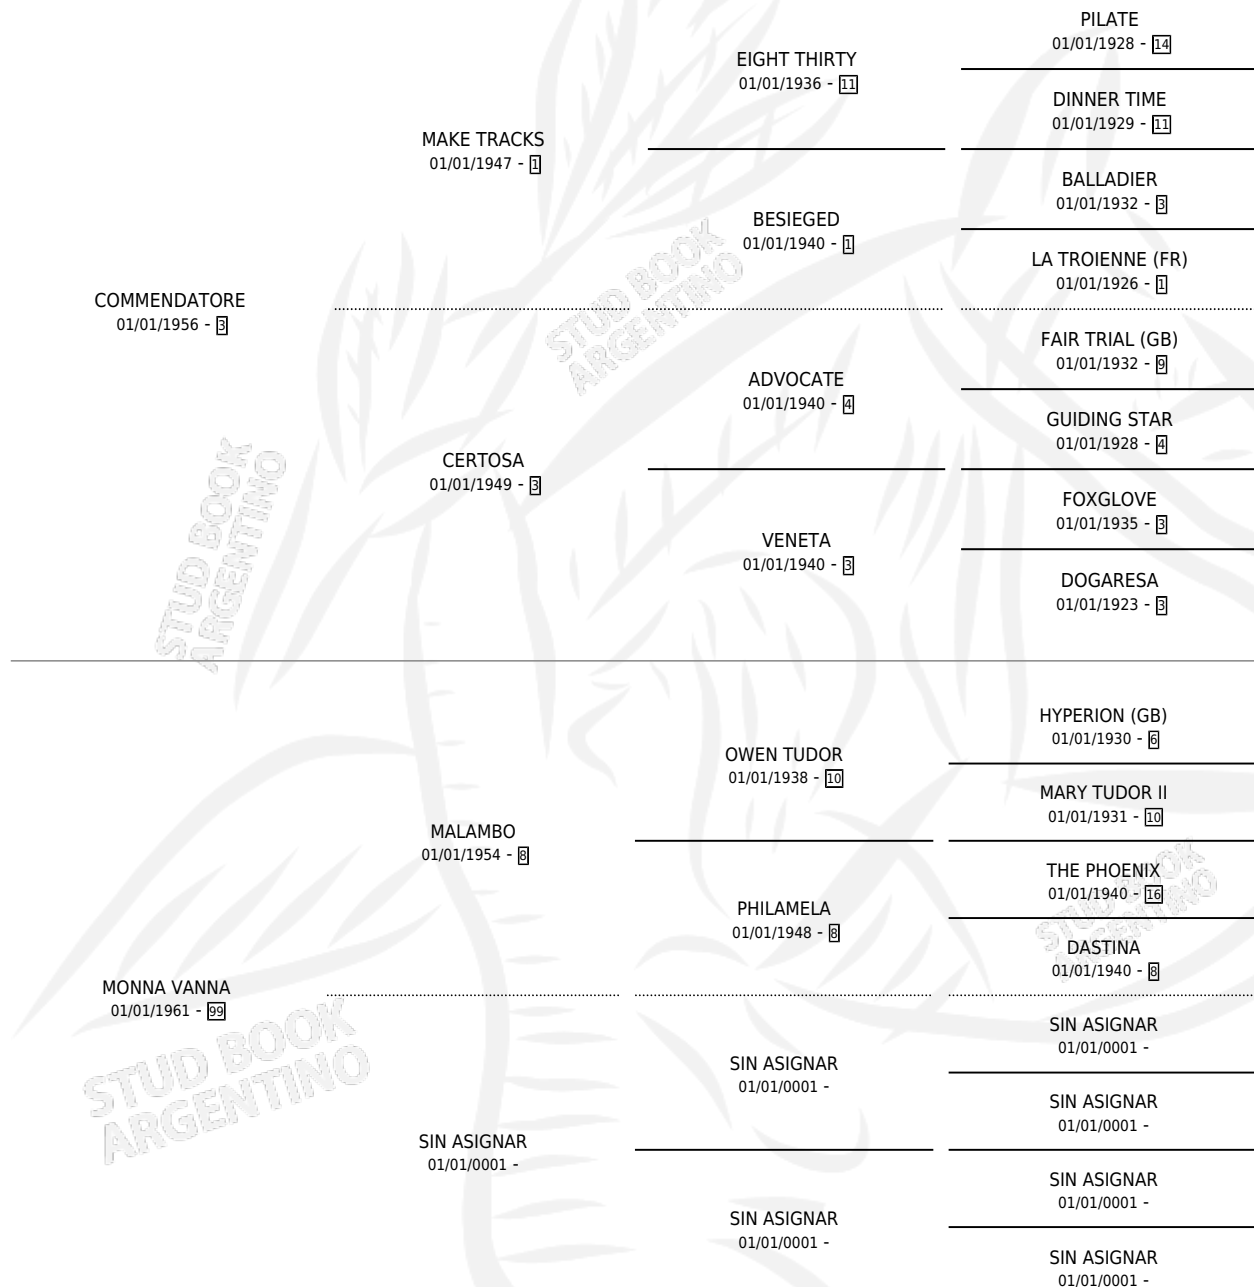

LA CONTRAHECHA

por **COMMENDATORE** y **MONNA VANNA** por **MALAMBO**

Argentina · Hembra · Zaino · SP · 01/01/1970
Familia 99 · Volumen 27

ESTADO

TIPIFICACIÓN SANGUÍNEA	X
TIPIFICACIÓN POR ADN	X
PASAPORTE	X
IDENTIFICACIÓN POR MICROCHIP	X
REPRODUCTOR	✓

Lugar de nacimiento: Campo particular

Criador: Sin dato

~

HIJOS

	MACHOS	HEMBRAS
6 NACIERON	0	6
1 CORRIERON	0	1

SIN ACTUACIONES

PEDIGREE

S

mientos 5 / Efectividad 71.43%

PADRILLO	PRODUCTO	CRIADOR	1ER SERVICIO	ÚLTIMO SERVICIO
PINCEN	∅		05/09/1990	21/10/1990
PINCEN	∅		13/11/1989	15/11/1989
LA CONTRAHECHA				
Datos oficiales del Stud Book Argentino				
HIS HONOR (USA)	NOBLEZA PAMPA (H A, 05/11/1989)	SIN DATO	12/11/1988	12/11/1988
Documento generado el 09/06/2026				
CHOIR PROSPECT (USA)	CHECHA CROS (H Z, 30/10/1988)	SIN DATO	13/11/1987	13/11/1987
studbook.org.ar				
CHOIR PROSPECT (USA)	LADY HOLLAND (H A, 04/11/1987)	SIN DATO	13/10/1986	02/12/1986
HIS HONOR (USA)	HISCONTRA (H Z, 21/09/1986)	SIN DATO	15/09/1985	07/10/1985
COMO LOCO	TOBELA (H Z, 20/10/1984)	SIN DATO		