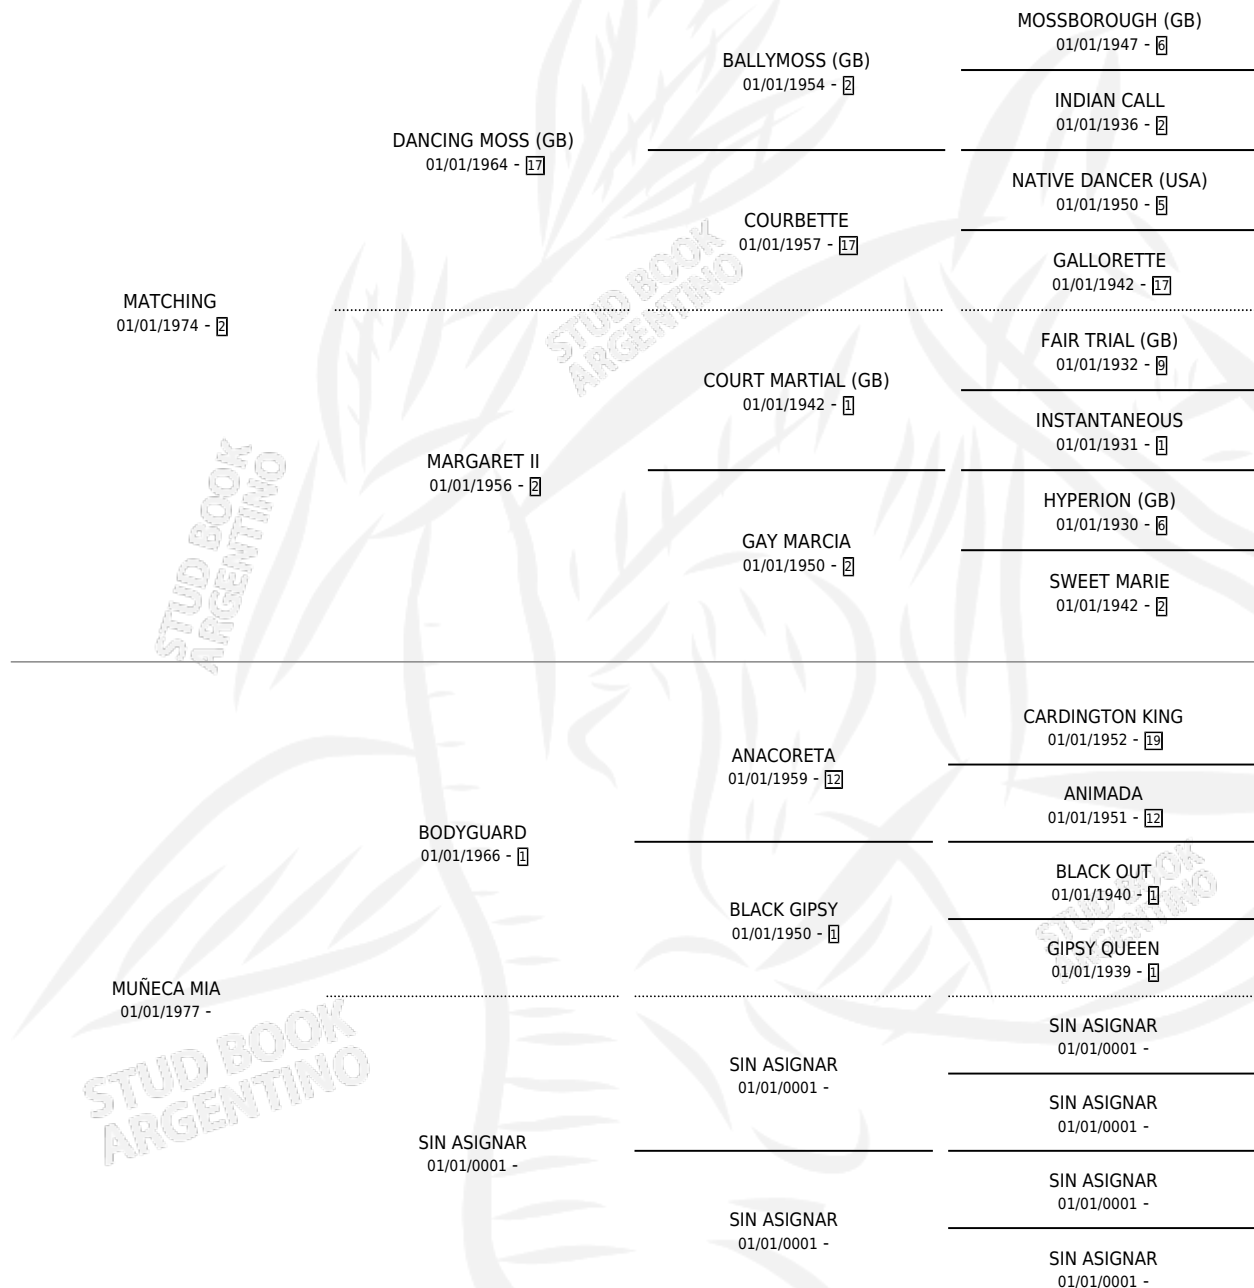

HORACIO RINCON

por **MATCHING** y **MUÑECA MIA** por **BODYGUARD**

Argentina · Macho · Alazan · · 12/10/1989
Familia · Volumen 33

ESTADO

TIPIFICACIÓN SANGUÍNEA	X
TIPIFICACIÓN POR ADN	X
PASAPORTE	X
IDENTIFICACIÓN POR MICROCHIP	X
REPRODUCTOR	X

Lugar de nacimiento: Mi Rincon

Criador: Sin dato

PEDIGREE

HORACIO RINCON

Datos oficiales del Stud Book Argentino

Documento generado el 05/05/2026

studbook.org.ar