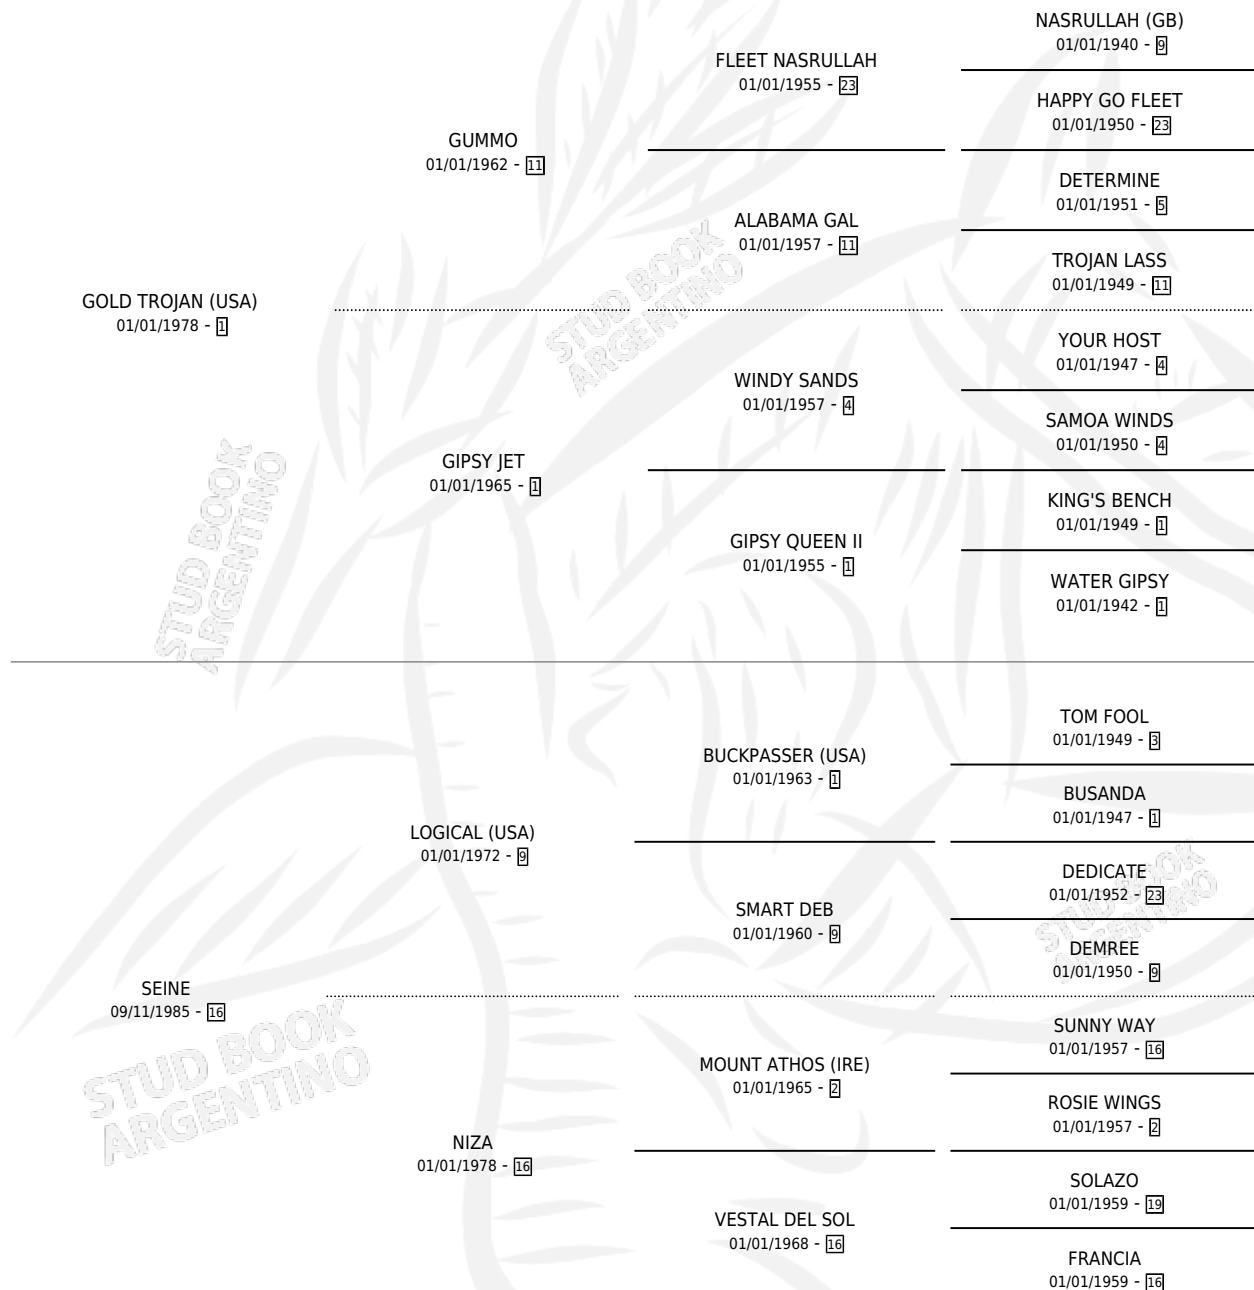

SEINITA

por **GOLD TROJAN (USA)** y **SEINE** por **LOGICAL (USA)**

Argentina · Hembra · Zaino · SP · 12/07/1990
Familia 16-e · Volumen 34

ESTADO

TIPIFICACIÓN SANGUÍNEA	✓
TIPIFICACIÓN POR ADN	X
PASAPORTE	X
IDENTIFICACIÓN POR MICROCHIP	X
REPRODUCTOR	✓

Lugar de nacimiento:

Criador: Sin dato

~

HIJOS

	MACHOS	HEMBRAS
6 NACIERON	2	4
3 CORRIERON	0	3
2 GANARON	0	2

1 GANADORES CL	1 GANADORES GR	1 GANADORES G1

PEDIGREE