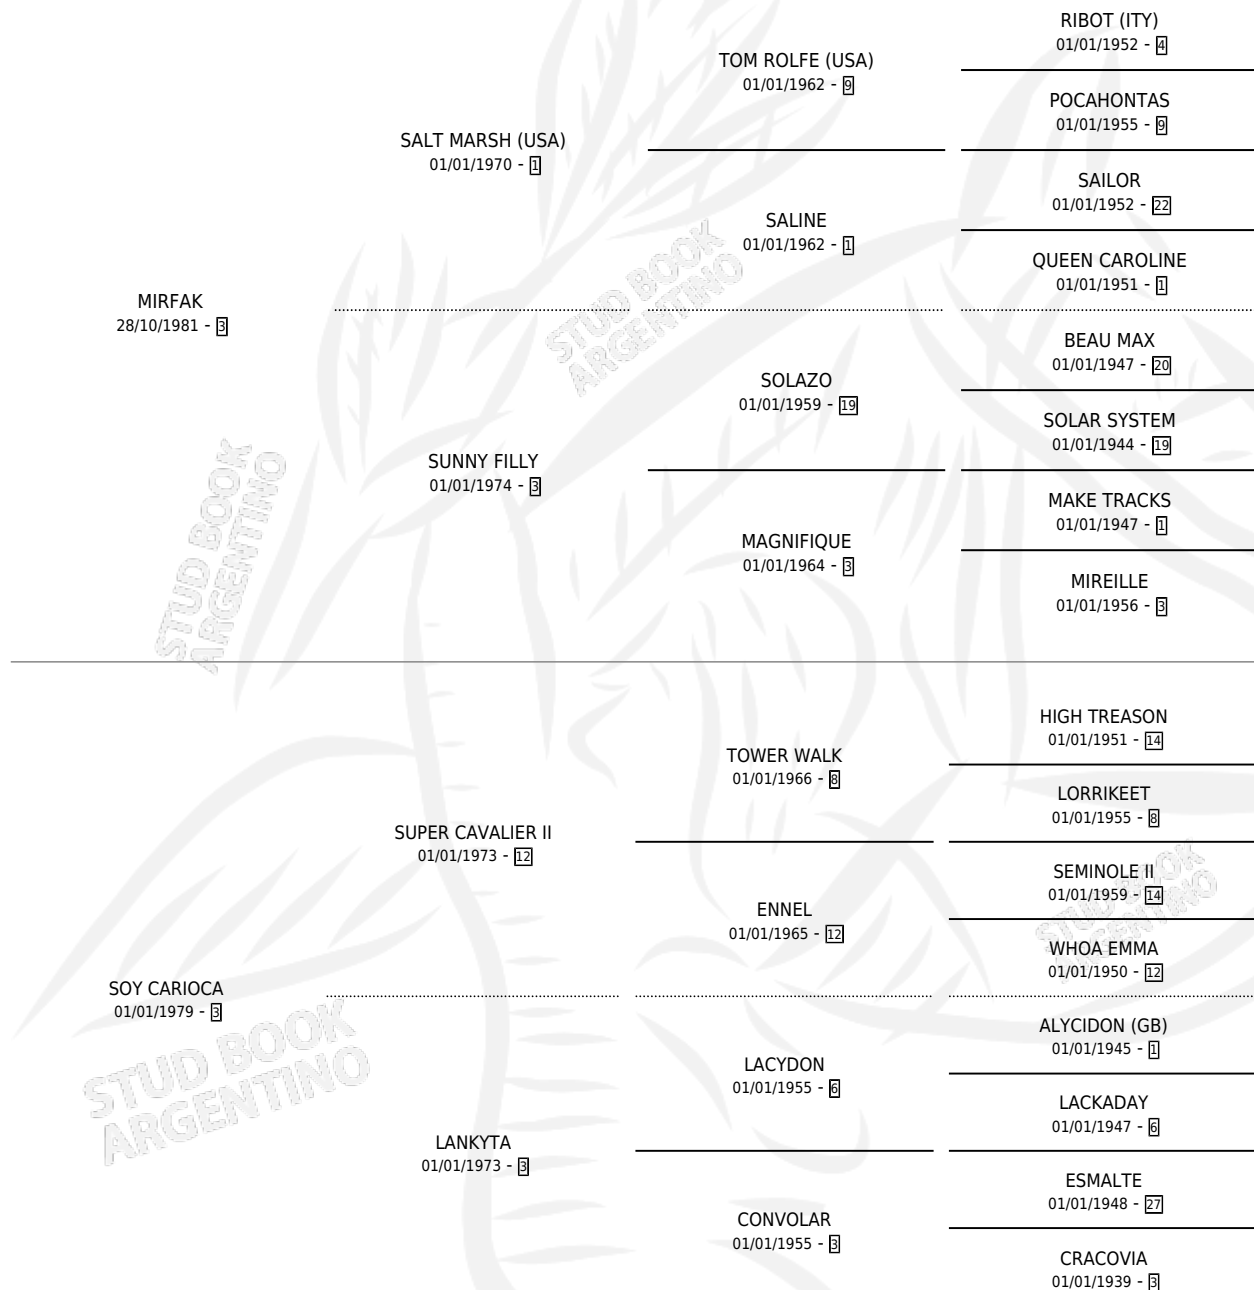

MR. IMPECABLE

por MIRFAK y SOY CARIOCA por SUPER CAVALIER II

Argentina · Macho · Zaino · SP · 18/07/1990
Familia 3-n · Volumen 34

ESTADO

TIPIFICACIÓN SANGUÍNEA	X
TIPIFICACIÓN POR ADN	X
PASAPORTE	X
IDENTIFICACIÓN POR MICROCHIP	X
REPRODUCTOR	X

Lugar de nacimiento: Los Lirios

Criador: Sin dato

PEDIGREE