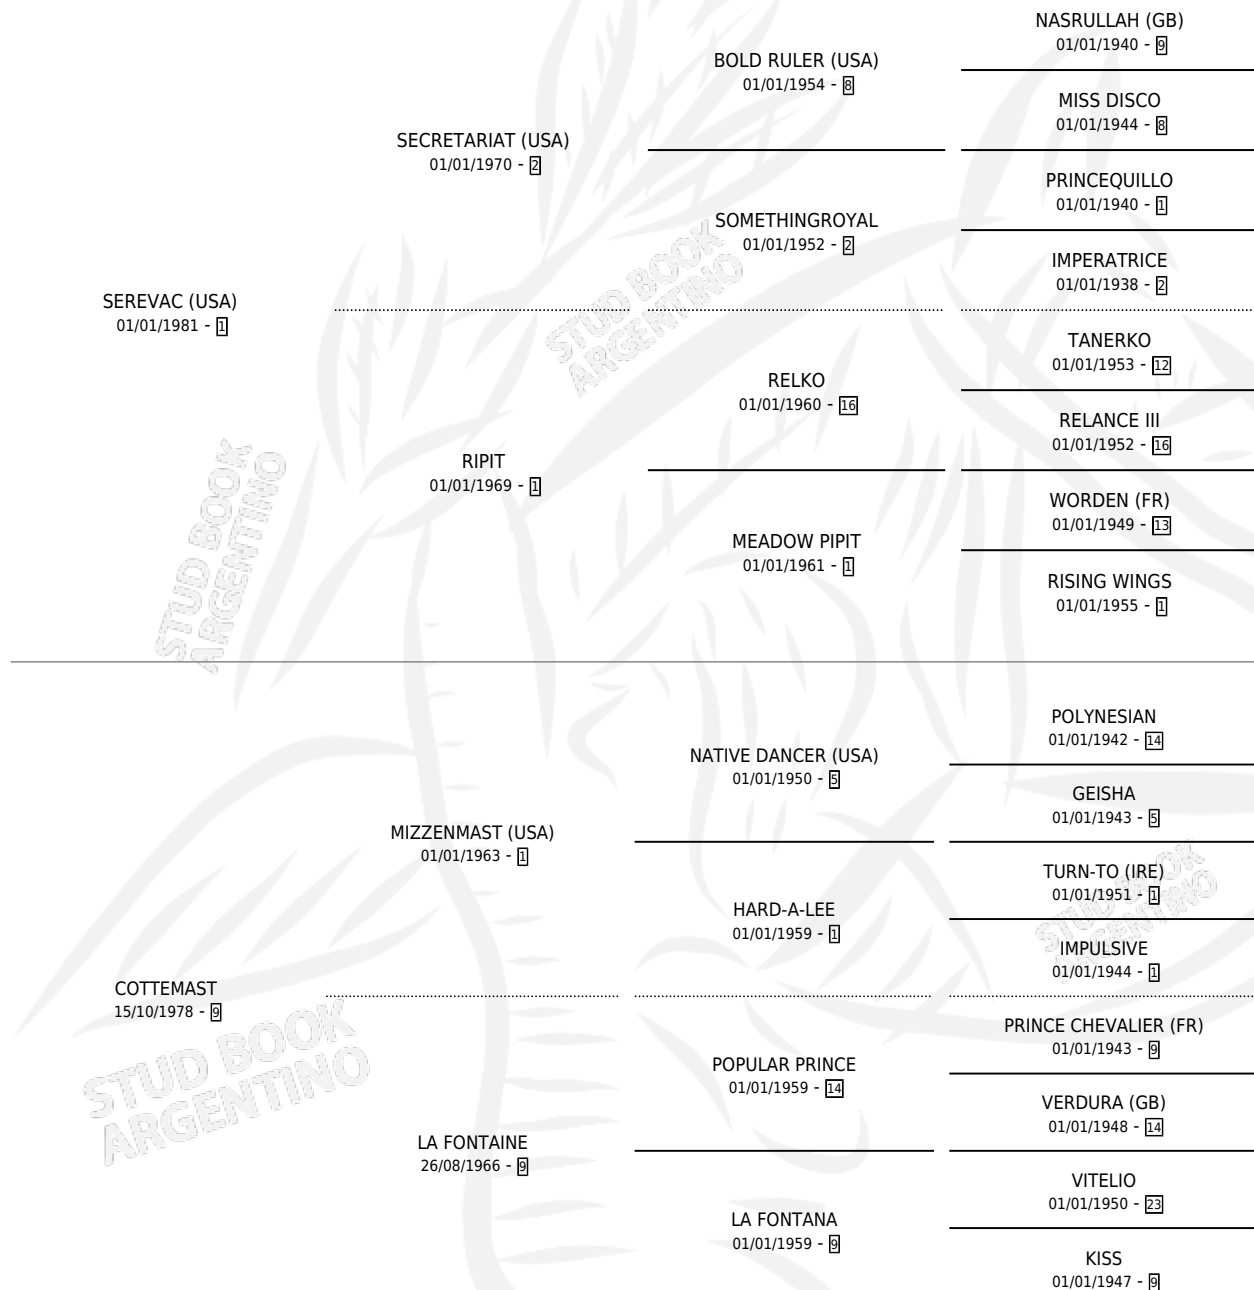

Lugar de nacimiento: Lucero Del Sur
Criador: Lucero Del Sur

~

HIJOS

	MACHOS	HEMBRAS
1 NACIERON	1	0
1 CORRIERON	1	0

SIN ACTUACIONES

PEDIGREE

CAMPAÑA

Solo carreras oficiales de Argentina