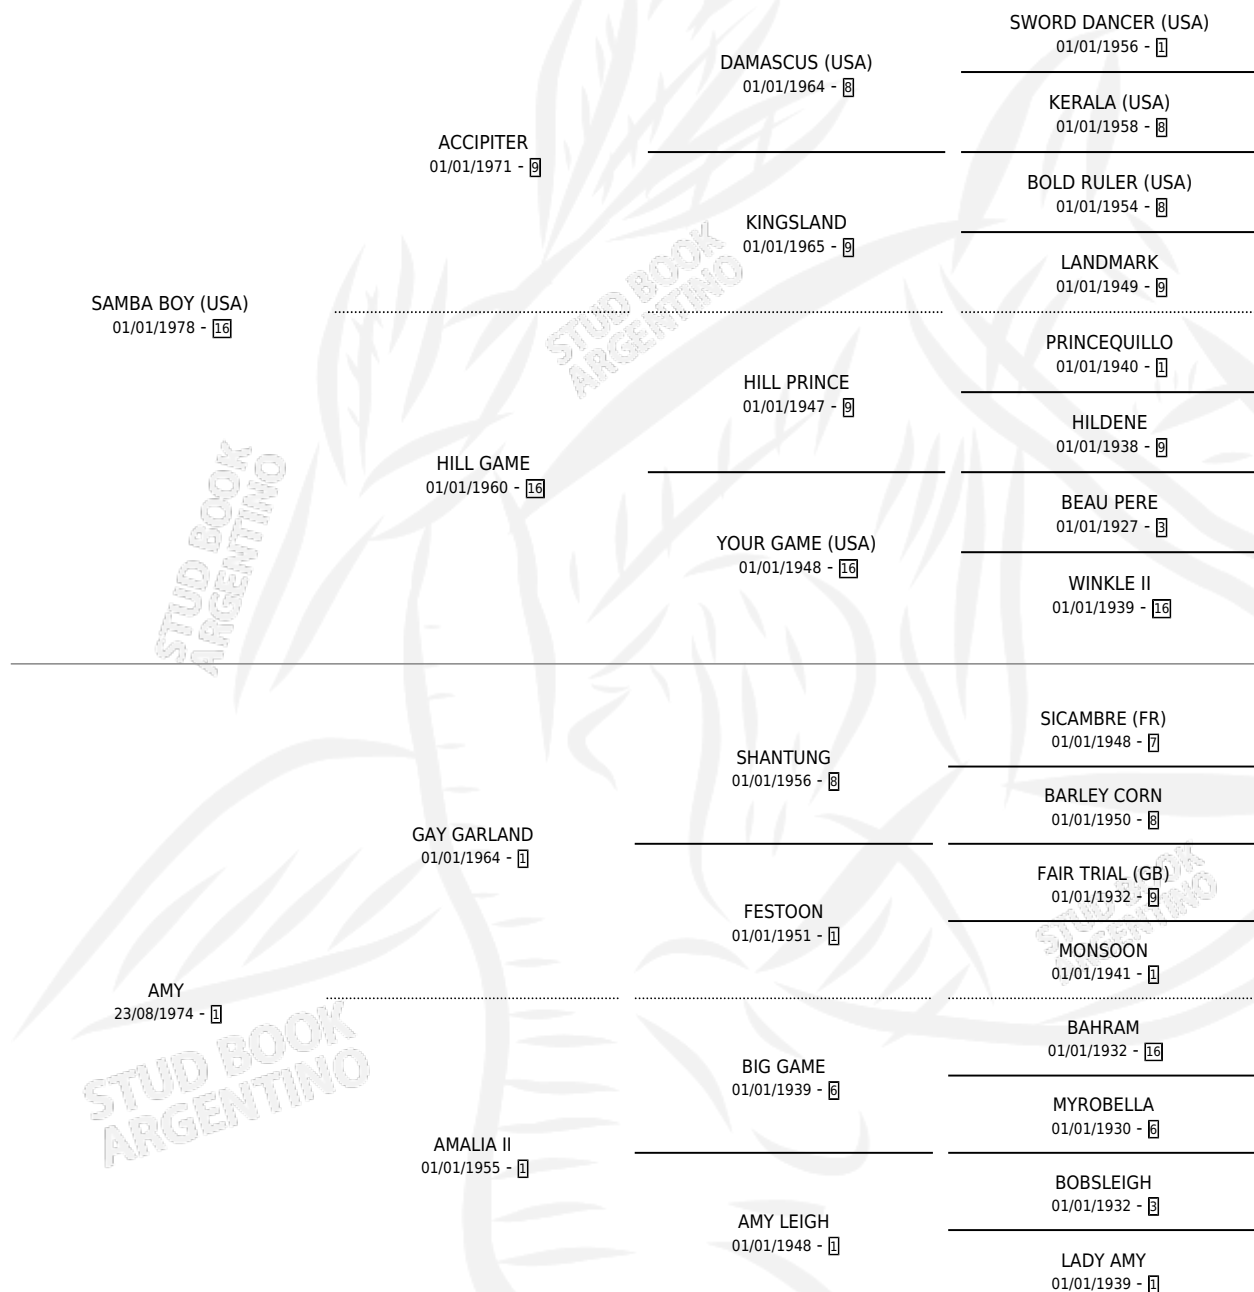

PAMY

por SAMBA BOY (USA) y AMY por GAY GARLAND

Argentina · Hembra · Alazan · SP · 20/07/1990
Familia 1-I · Volumen 34

ESTADO

TIPIFICACIÓN SANGUÍNEA	✓
TIPIFICACIÓN POR ADN	X
PASAPORTE	X
IDENTIFICACIÓN POR MICROCHIP	X
REPRODUCTOR	✓

Lugar de nacimiento: Rosa Do Sul

Criador: Sin dato

~

HIJOS

	MACHOS	HEMBRAS
2 NACIERON	1	1

SIN ACTUACIONES

PEDIGREE

CAMPAÑA

Solo carreras oficiales de Argentina

POR EDAD

EDAD	CC	1°	2°	3°	4°	5°	NP	CLC	CLG	CLCG1	CLGG1	IMPORTE	GANANCIA / CC
4 AÑOS	1	0	0	0	0	1	0	0	0	0	0	\$0	\$0
TOTALES	1	0	0	0	0	1	0	0	0	0	0	\$0	\$0
%		0.0%	0.0%	0.0%	0.0%	100%	0.0%	0.0%	0.0%	0.0%	0.0%		