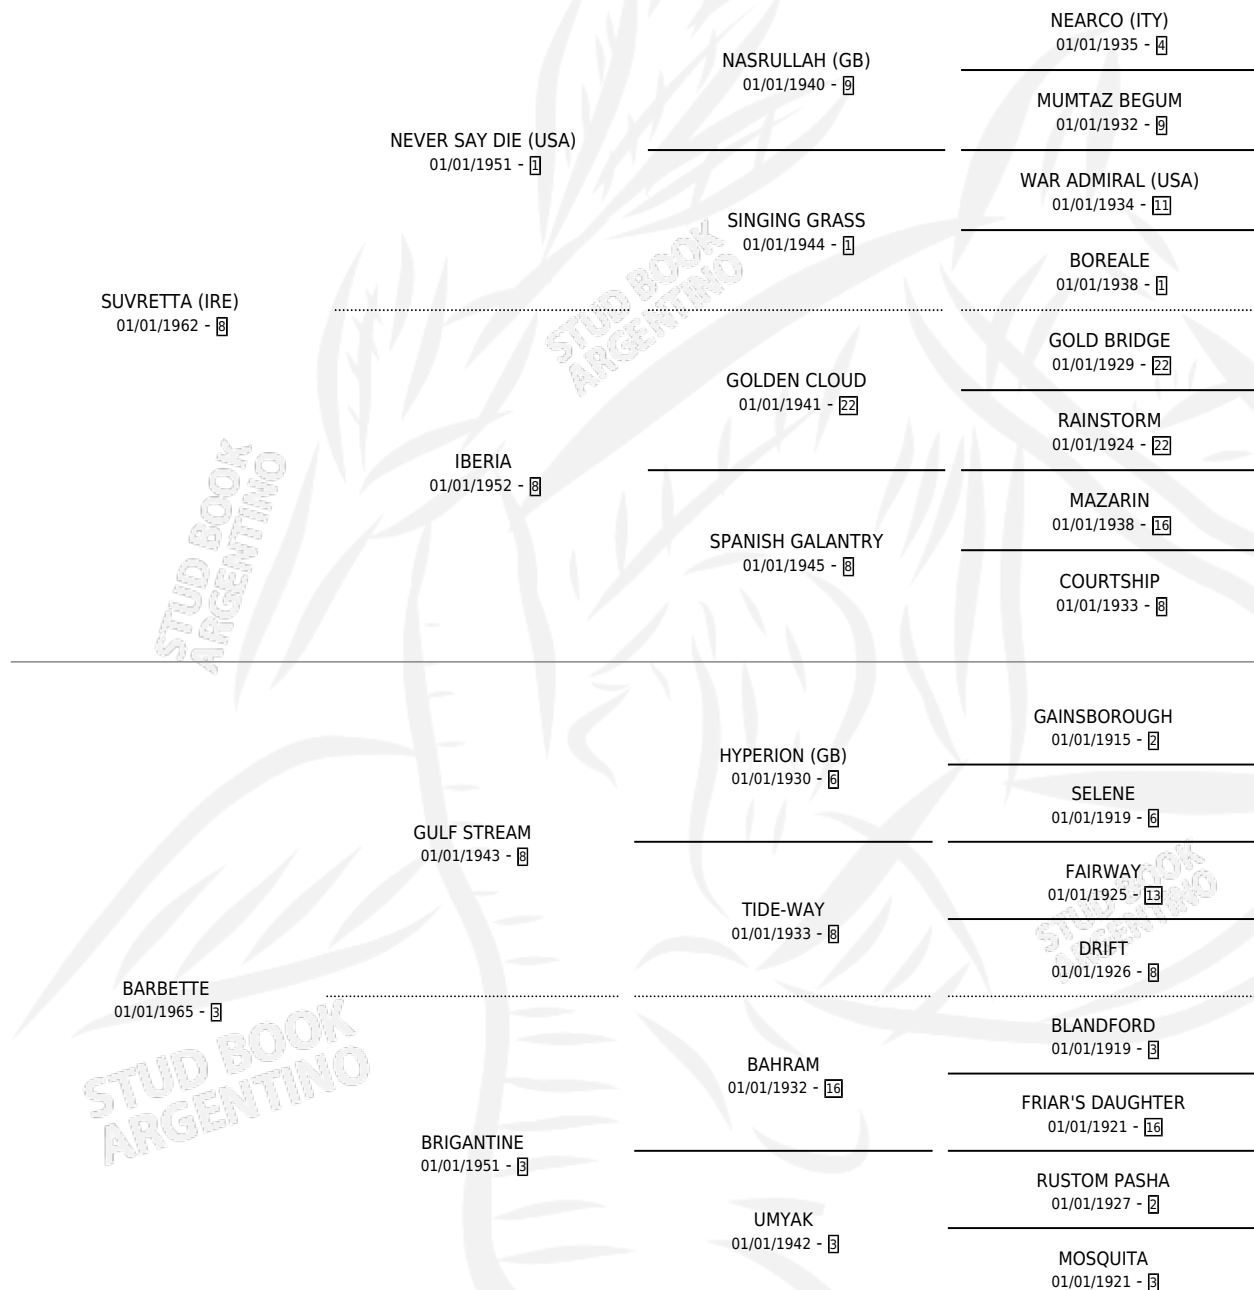

SPEED STAR

por **SUVRETTA (IRE)** y **BARBETTE** por **GULF STREAM**

Argentina · Hembra · Zaino · SP · 01/01/1970
Familia 3-b · Volumen 27

ESTADO

TIPIFICACIÓN SANGUÍNEA	X
TIPIFICACIÓN POR ADN	X
PASAPORTE	X
IDENTIFICACIÓN POR MICROCHIP	X
REPRODUCTOR	✓

Lugar de nacimiento: Campo particular

Criador: Sin dato

~

HIJOS

	MACHOS	HEMBRAS
1 NACIERON	0	1
SIN ACTUACIONES		

PEDIGREE

S

mientos 0 / Efectividad 0.00%

PADRILLO

PRODUCTO

CRIADOR

1ER SERVICIO

ÚLTIMO SERVICIO

REDUEÑO

∅

SPEED STAR