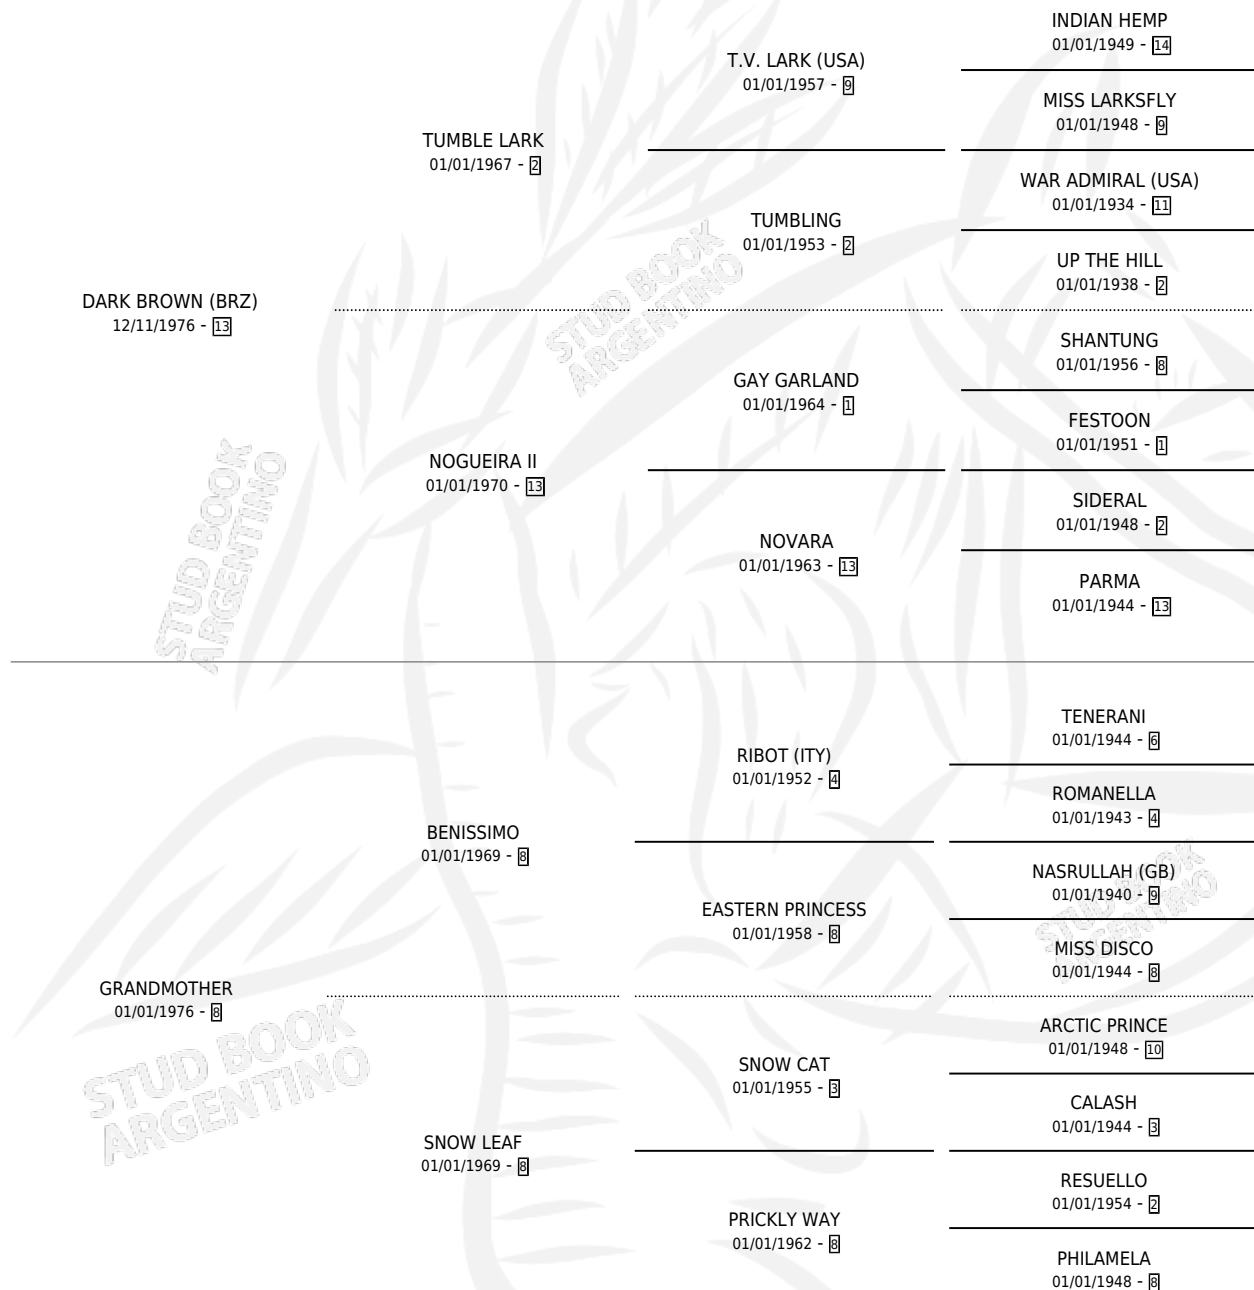

PORSCHE

por **DARK BROWN (BRZ)** y **GRANDMOTHER** por **BENISSIMO**

Argentina · Macho · Alazan Tostado · SP · 17/07/1990
Familia 8-g · Volumen 34

ESTADO

TIPIFICACIÓN SANGUÍNEA	✓
TIPIFICACIÓN POR ADN	X
PASAPORTE	X
IDENTIFICACIÓN POR MICROCHIP	X
REPRODUCTOR	X

Lugar de nacimiento: Rosa Do Sul

Criador: Sin dato

PEDIGREE

PORSCHE

Datos oficiales del Stud Book Argentino

Documento generado el 11/05/2026

studbook.org.ar