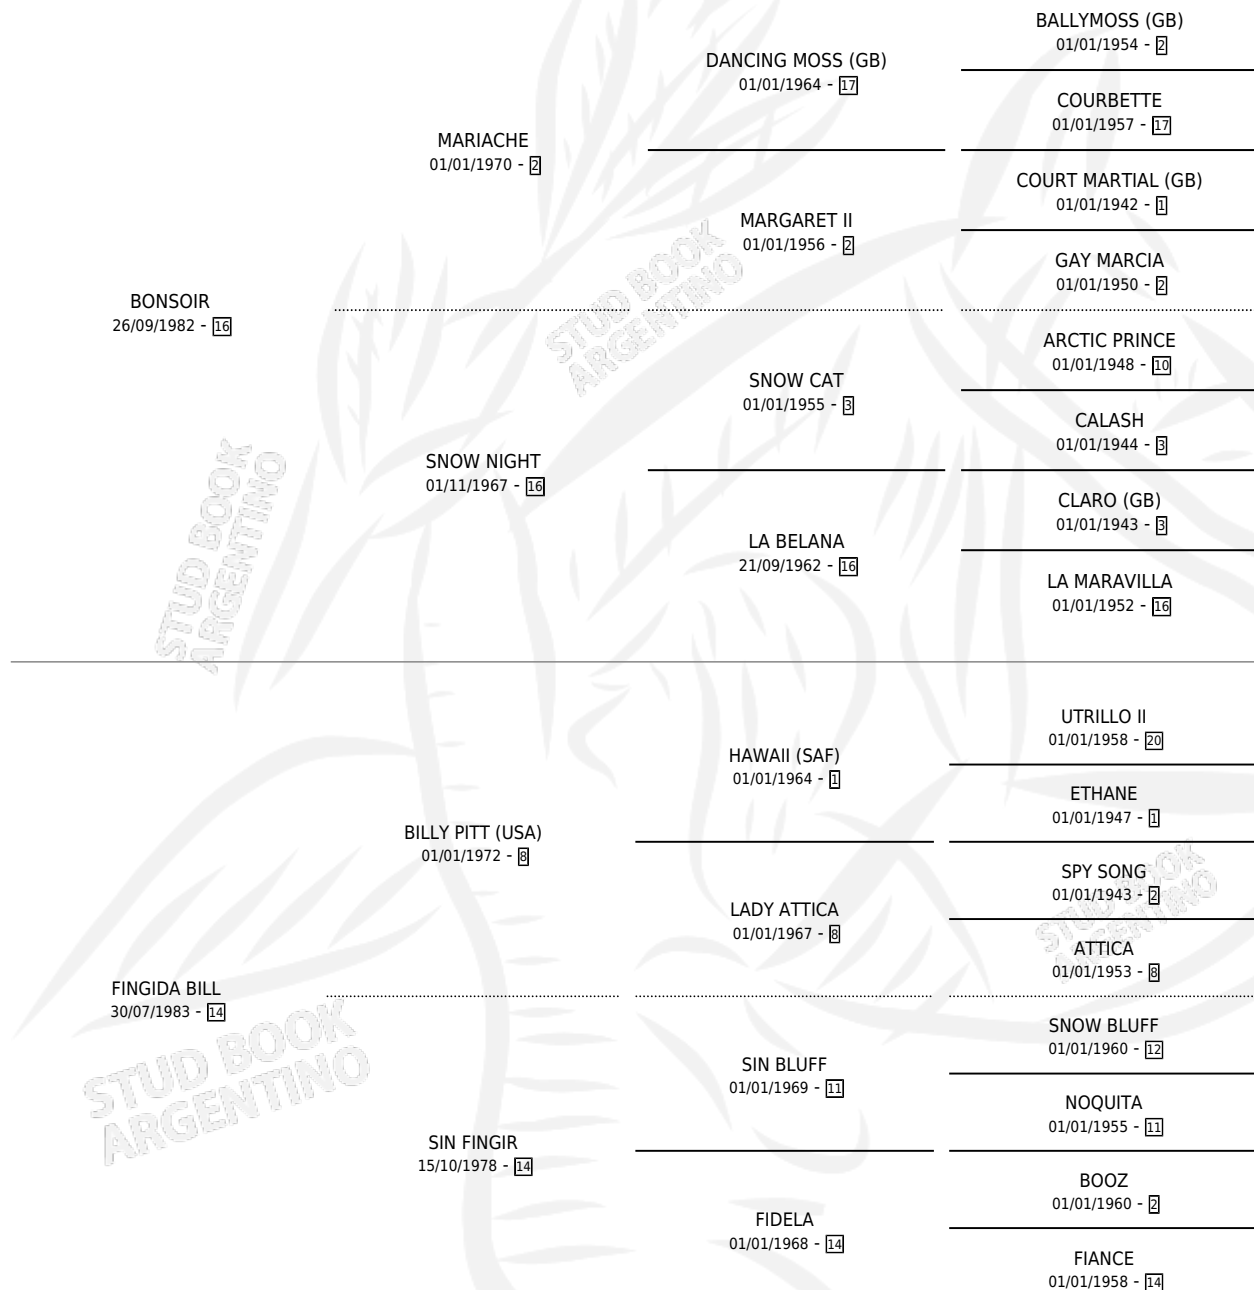

BONNE ANNA

por **BONSOIR** y **FINGIDA BILL** por **BILLY PITT (USA)**

Argentina · Hembra · Zaino · SP · 07/07/1990
Familia 14-f · Volumen 34

ESTADO

TIPIFICACIÓN SANGUÍNEA	✓
TIPIFICACIÓN POR ADN	X
PASAPORTE	X
IDENTIFICACIÓN POR MICROCHIP	X
REPRODUCTOR	✓

Lugar de nacimiento: El Pelado

Criador: Sin dato

~

HIJOS

	MACHOS	HEMBRAS
6 NACIERON	5	1
3 CORRIERON	2	1
2 GANARON	1	1
1 GANADORES CL	1 GANADORES GR	0 GANADORES G1

PEDIGREE

EXPORTACIÓN / IMPORTACIÓN

FECHA	MOVIMIENTO	PAÍS
10/04/2002	EXPORTADO	BRASIL

~

CAMPAÑA

Solo carreras oficiales de Argentina

POR EDAD

EDAD	CC	1°	2°	3°	4°	5°	NP	CLC	CLG	CLCG1	CLGG1	IMPORTE	GANANCIA / CC
2 AÑOS	6	1	1	1	3	0	0	2	0	1	0	\$17,789	\$2,965
3 AÑOS	5	1	0	0	1	0	3	5	1	1	0	\$15,500	\$3,100
TOTALES	11	2	1	1	4	0	3	7	1	2	0	\$33,289	\$3,026
%		18.2%	9.1%	9.1%	36.4%	0.0%	27.3%	63.6%	14.3%	28.6%	0.0%		