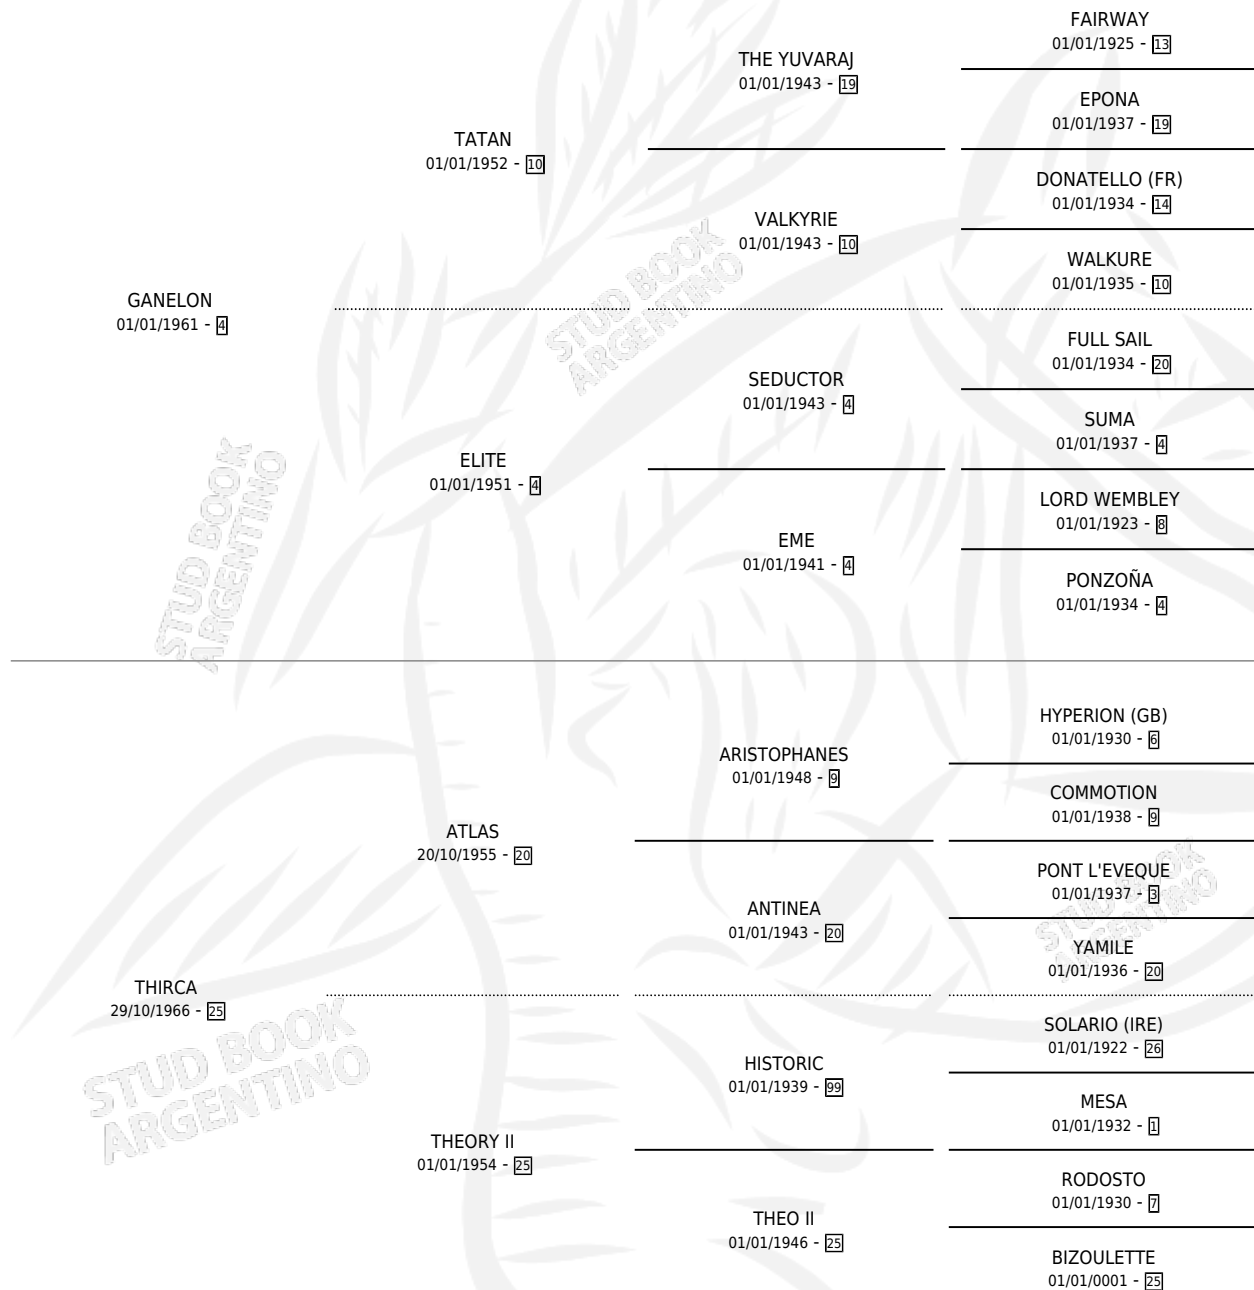

THUG

por GANELON y THIRCA por ATLAS

Argentina · Macho · Alazan · SP · 28/10/1970
Familia 25 · Volumen 27

ESTADO

TIPIFICACIÓN SANGUÍNEA	X
TIPIFICACIÓN POR ADN	X
PASAPORTE	X
IDENTIFICACIÓN POR MICROCHIP	X
REPRODUCTOR	X

Lugar de nacimiento: Campo particular

Criador: Sin dato

PEDIGREE

THUG

Datos oficiales del Stud Book Argentino

Documento generado el 26/04/2026

studbook.org.ar