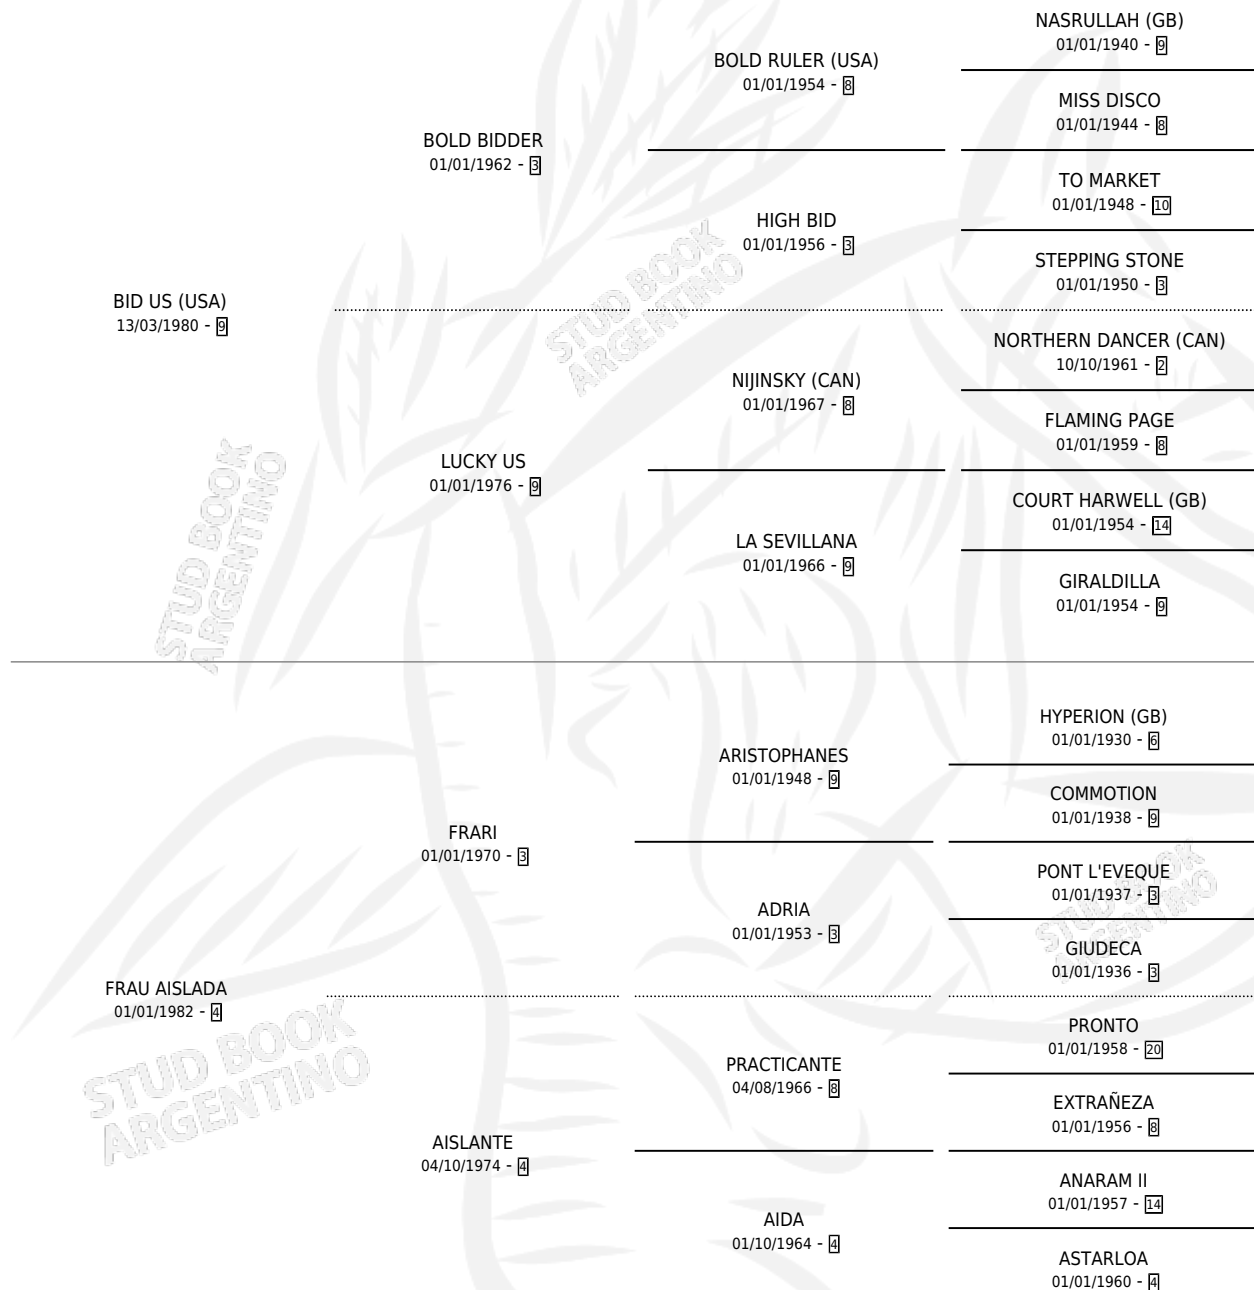

FINISHILA

por **BID US (USA)** y **FRAU AISLADA** por **FRARI**

Argentina · Hembra · Zaino Doradillo · SP · 13/07/1990
Familia 4-b · Volumen 34

ESTADO

TIPIFICACIÓN SANGUÍNEA	✓
TIPIFICACIÓN POR ADN	X
PASAPORTE	X
IDENTIFICACIÓN POR MICROCHIP	X
REPRODUCTOR	✓

Lugar de nacimiento: Vacacion

Criador: Vacacion

~

HIJOS

	MACHOS	HEMBRAS
5 NACIERON	3	2
4 CORRIERON	2	2
3 GANARON	1	2
0 GANADORES CL	0 GANADORES GR	0 GANADORES G1

PEDIGREE

CAMPAÑA

Solo carreras oficiales de Argentina