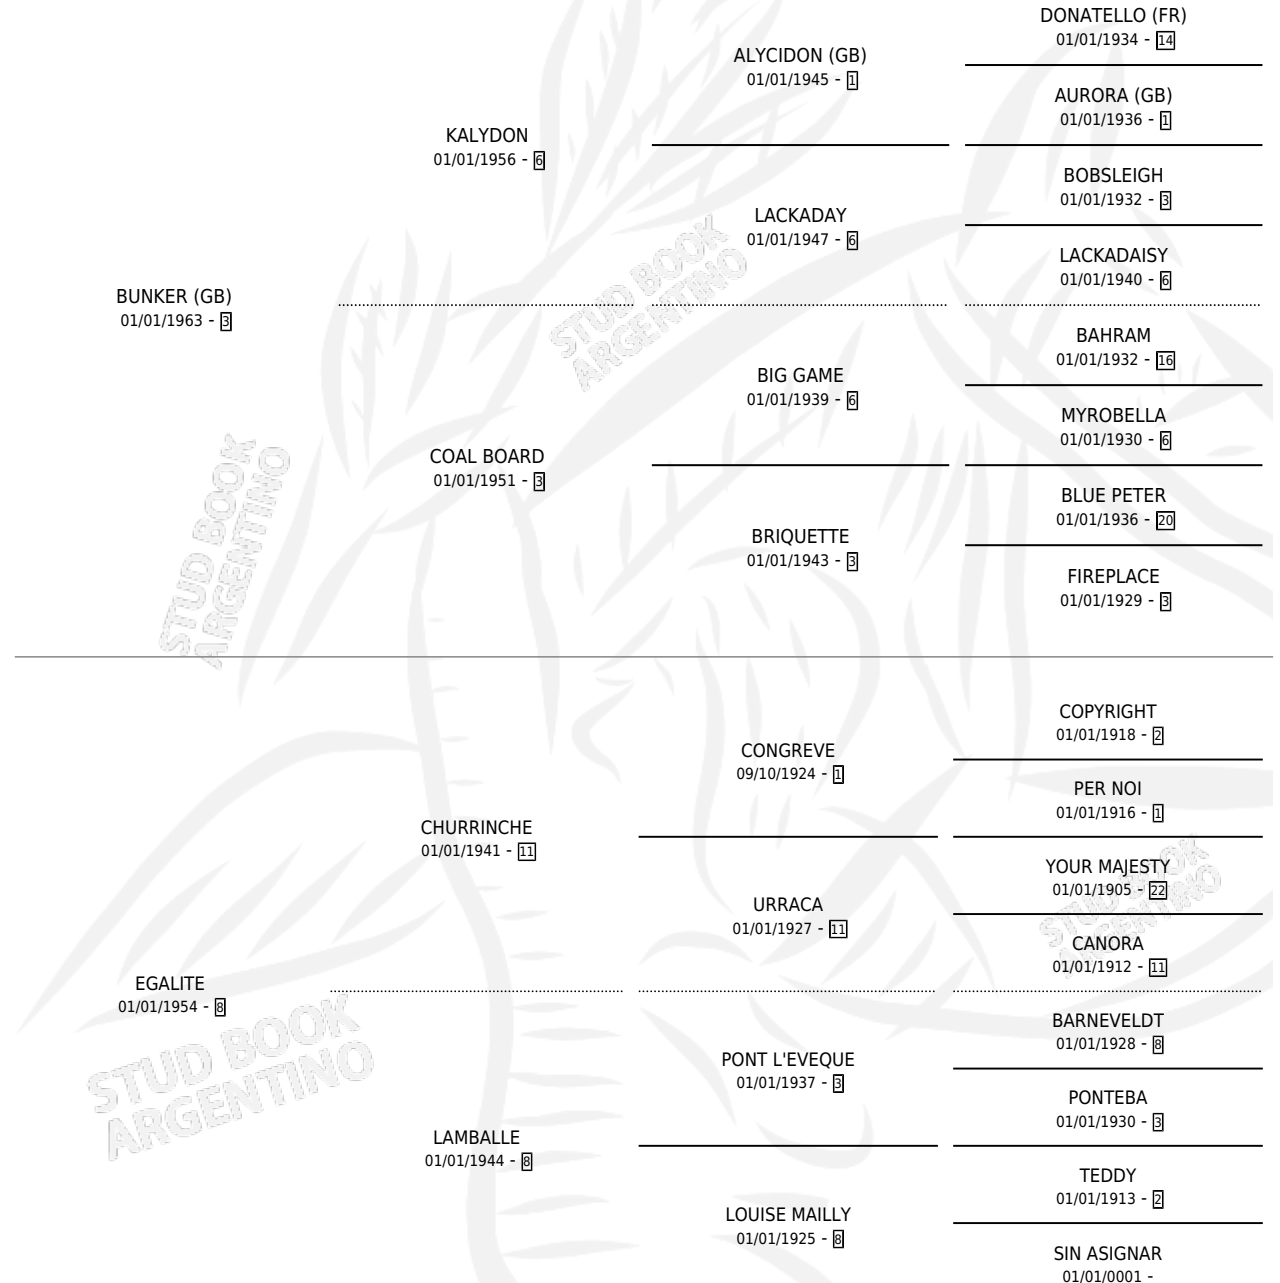

EGABUN

por **BUNKER (GB)** y **EGALITE** por **CHURRINCHE**

Argentina · Hembra · Zaino · SP · 01/01/1970
Familia 8-i · Volumen 27

ESTADO

TIPIFICACIÓN SANGUÍNEA	✓
TIPIFICACIÓN POR ADN	X
PASAPORTE	X
IDENTIFICACIÓN POR MICROCHIP	X
REPRODUCTOR	✓

Lugar de nacimiento: Campo particular

Criador: Sin dato

~

HIJOS

	MACHOS	HEMBRAS
1 NACIERON	0	1
1 CORRIERON	0	1
1 GANARON	0	1
0 GANADORES CL	0 GANADORES GR	0 GANADORES G1

PEDIGREE

S

mientos 0 / Efectividad 0.00%

PADRILLO	PRODUCTO	CRIADOR	1ER SERVICIO	ÚLTIMO SERVICIO
GOLDYNO	Ø		30/11/1992	30/11/1992
EGABUN	Ø		19/09/1991	19/09/1991
Datos oficiales del Stud Book Argentino	Ø		12/09/1989	12/09/1989
GOLDYNO	Ø		13/09/1988	13/09/1988
EL ENTRE RIOS	Ø		28/10/1987	10/11/1987
FORBANTE	Ø		01/10/1986	01/10/1986
FLORENTINO	Ø		03/09/1985	09/10/1985
FLORENTINO	Ø			
JET PLANE	Ø			
JET PLANE	Ø			