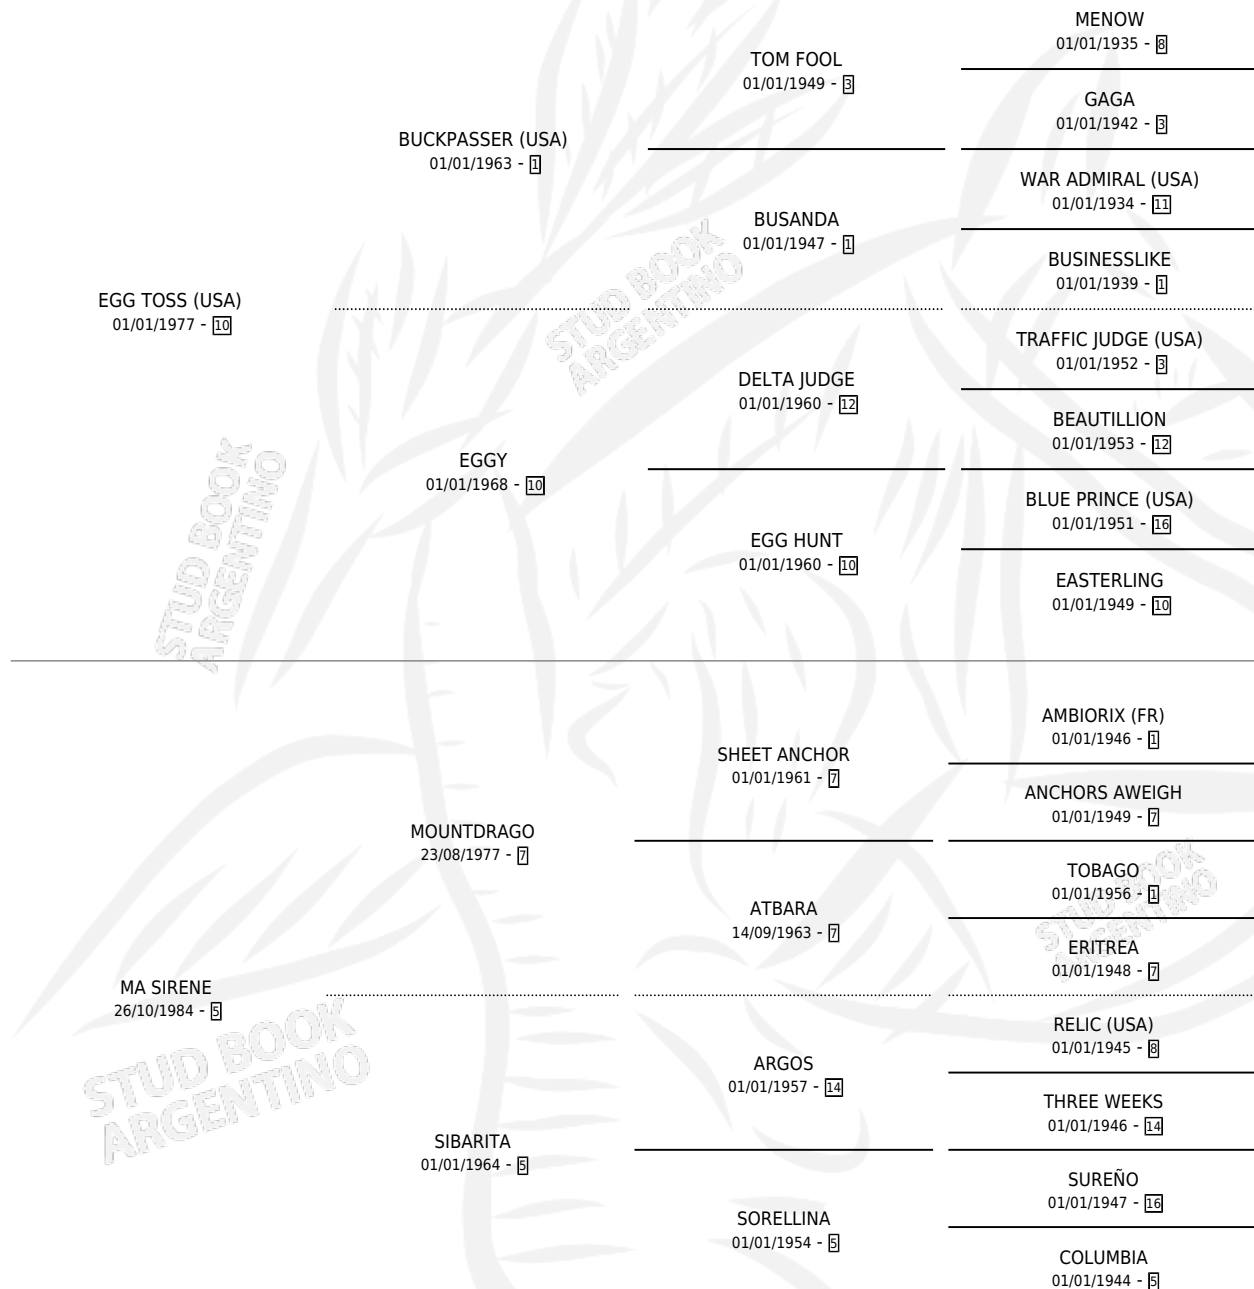

Lugar de nacimiento: La Biznaga

Criador: La Biznaga

~

HIJOS

	MACHOS	HEMBRAS
11 NACIERON	6	5
8 CORRIERON	5	3
5 GANARON	3	2
0 GANADORES CL	0 GANADORES GR	0 GANADORES G1

PEDIGREE

CAMPAÑA

Solo carreras oficiales de Argentina