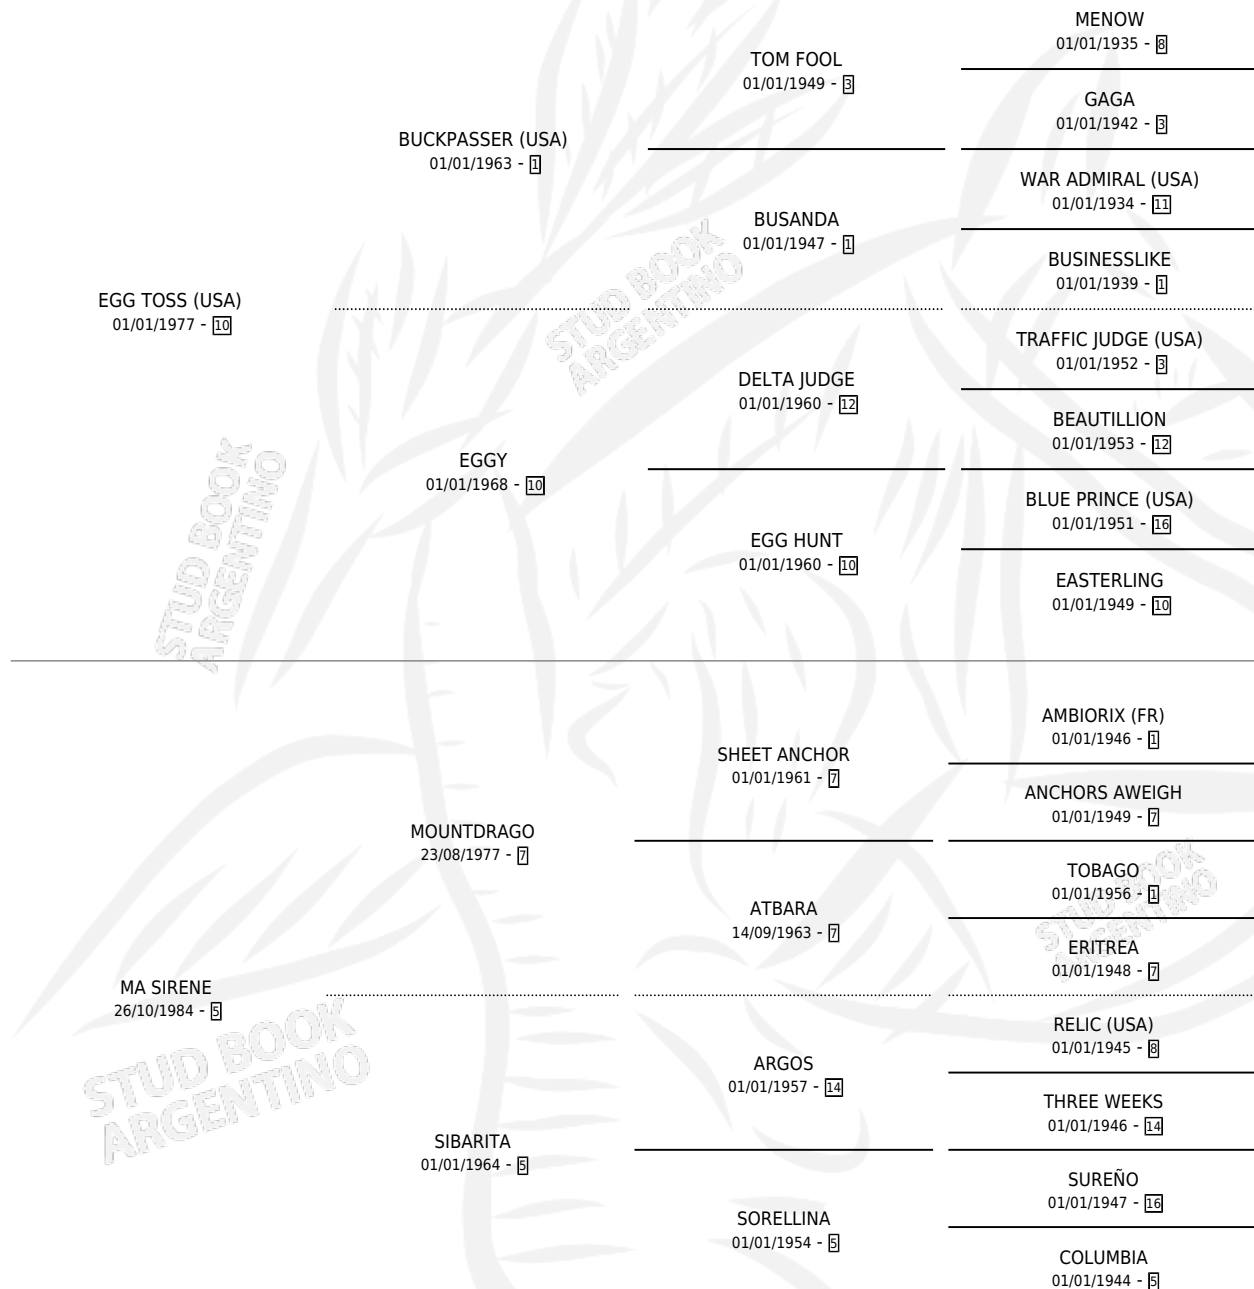

MARINA TOSS

por **EGG TOSS (USA)** y **MA SIRENE** por **MOUNTDRAGO**

Argentina · Hembra · Alazan · SP · 08/07/1990
Familia 5-g · Volumen 34

ESTADO

TIPIFICACIÓN SANGUÍNEA	✓
TIPIFICACIÓN POR ADN	✓
PASAPORTE	X
IDENTIFICACIÓN POR MICROCHIP	X
REPRODUCTOR	✓

Lugar de nacimiento: La Biznaga

Criador: La Biznaga

~

HIJOS

	MACHOS	HEMBRAS
11 NACIERON	6	5
8 CORRIERON	5	3
5 GANARON	3	2
0 GANADORES CL	0 GANADORES GR	0 GANADORES G1

PEDIGREE

CAMPAÑA

Solo carreras oficiales de Argentina