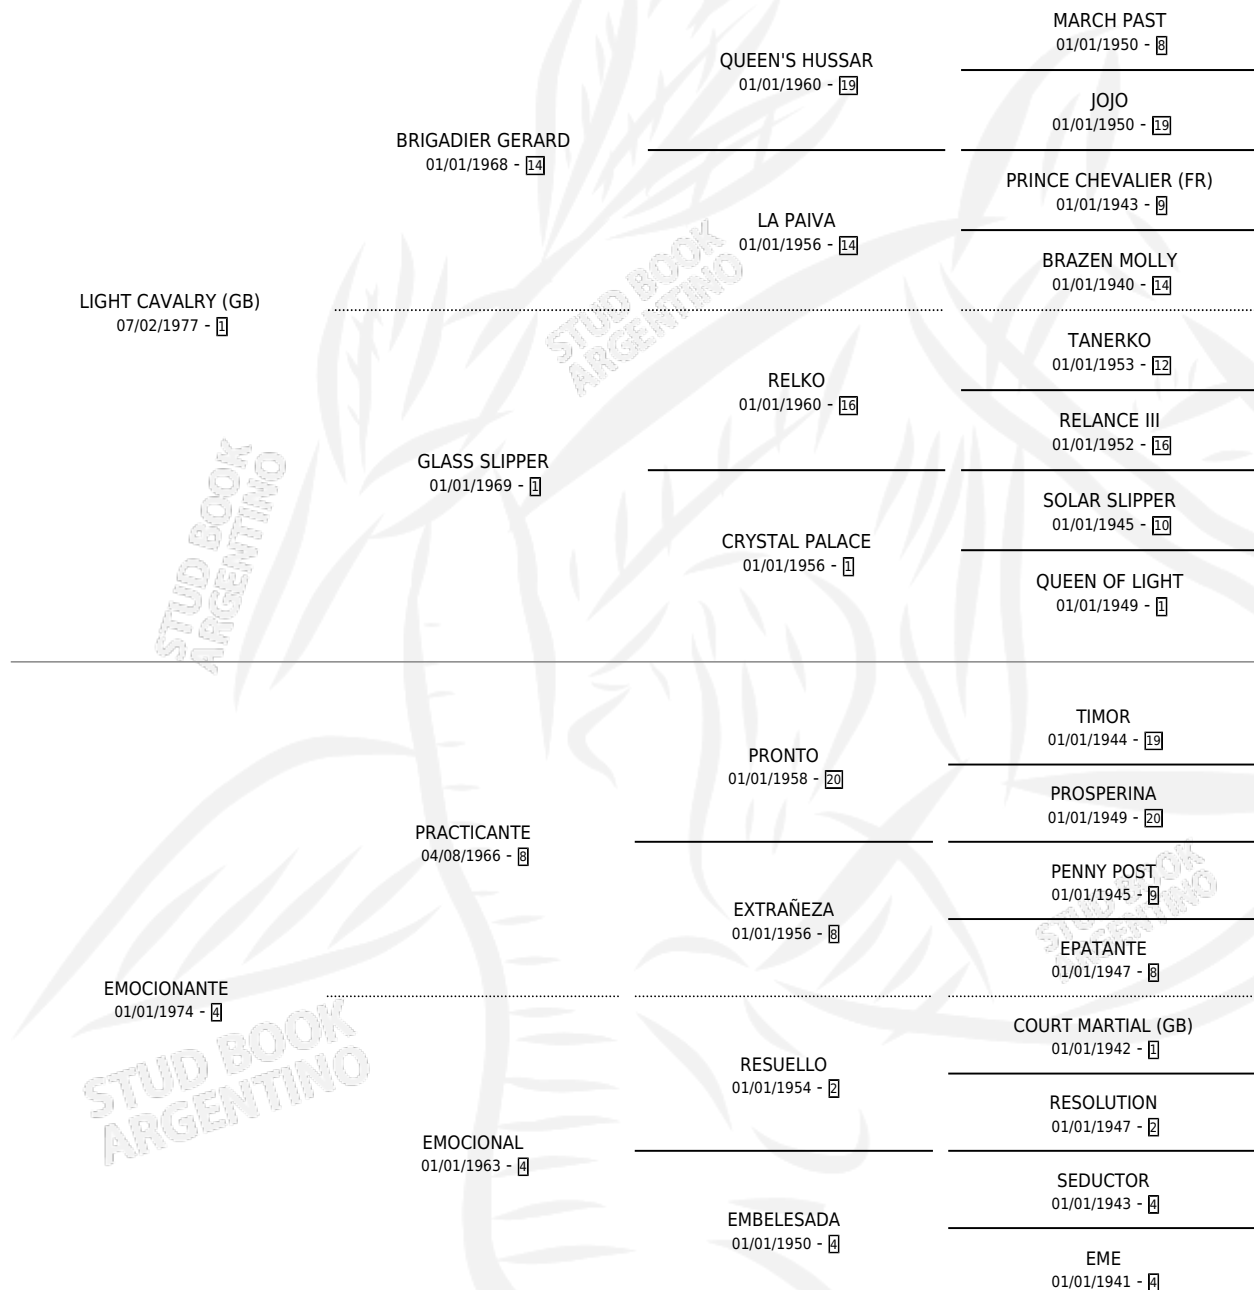

EMO LIGHT

por LIGHT CAVALRY (GB) y EMOCIONANTE por PRACTICANTE

Argentina · Macho · Zaino · SP · 10/07/1990
Familia 4-k · Volumen 34

ESTADO

TIPIFICACIÓN SANGUÍNEA	X
TIPIFICACIÓN POR ADN	X
PASAPORTE	X
IDENTIFICACIÓN POR MICROCHIP	X
REPRODUCTOR	X

Lugar de nacimiento: La Biznaga

Criador: La Biznaga

PEDIGREE

EMO LIGHT

Datos oficiales del Stud Book Argentino

Documento generado el 29/04/2026

studbook.org.ar