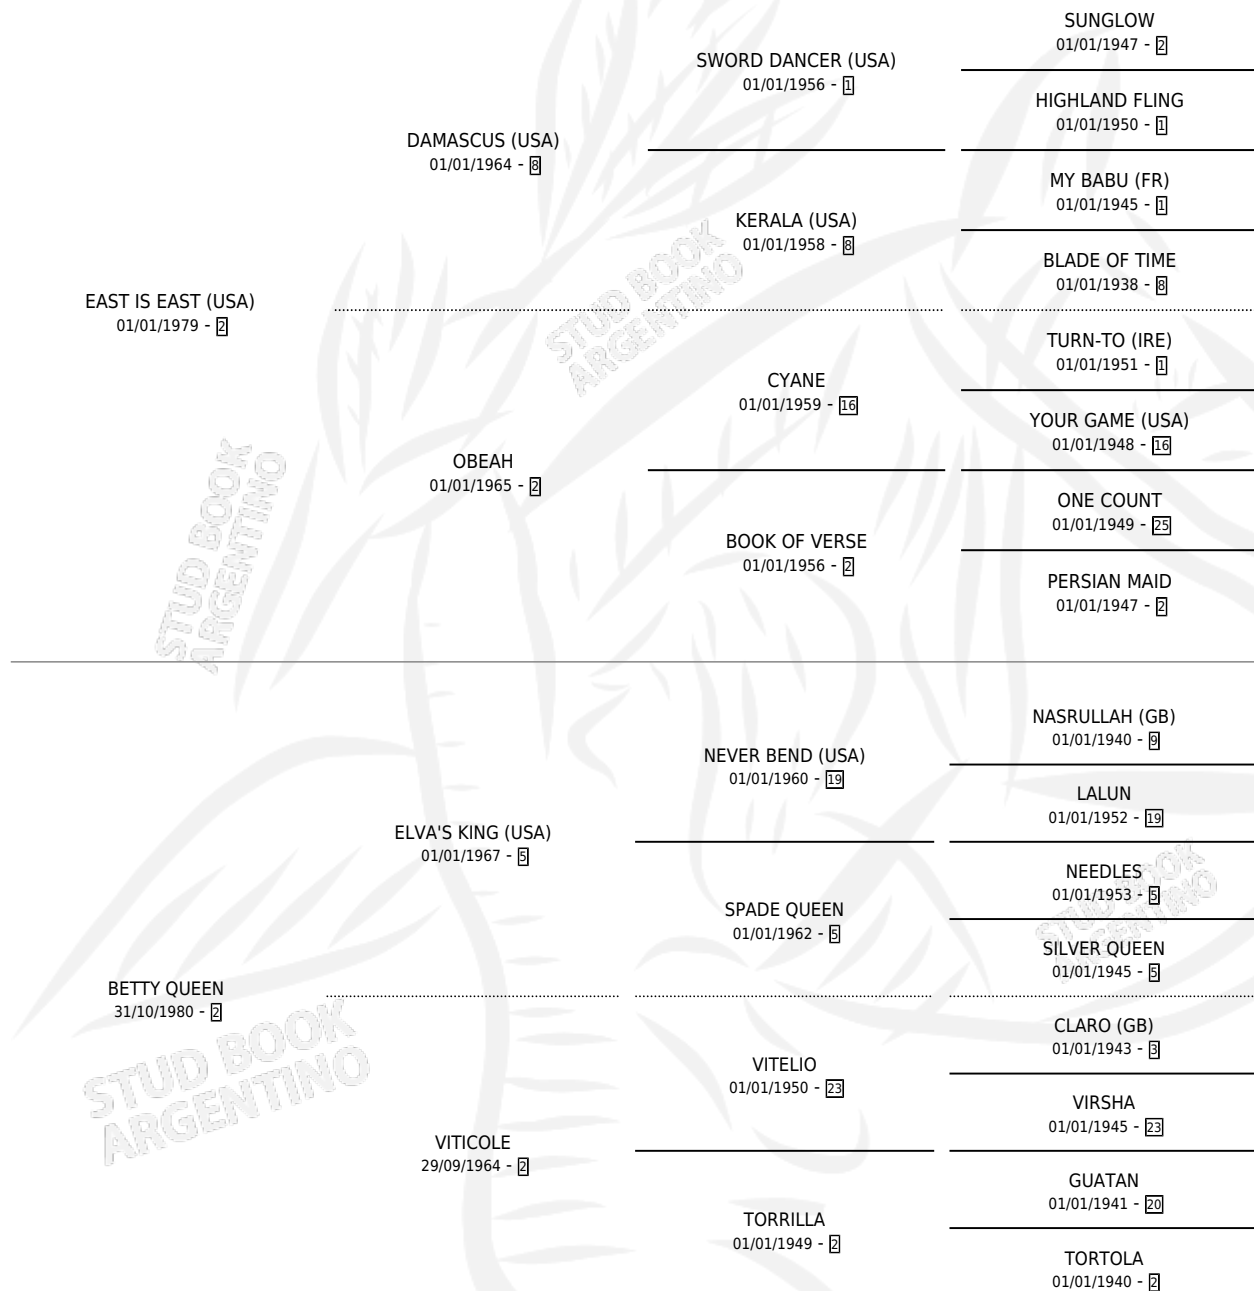

ES DEL PINTA

por **EAST IS EAST (USA)** y **BETTY QUEEN** por **ELVA'S KING (USA)**

Argentina · Macho · Zaino Negro · SP · 30/07/1990
Familia 2-n · Volumen 34

ESTADO

TIPIFICACIÓN SANGUÍNEA	✓
TIPIFICACIÓN POR ADN	X
PASAPORTE	X
IDENTIFICACIÓN POR MICROCHIP	X
REPRODUCTOR	✓

Lugar de nacimiento: Suerte Al Salto

Criador: Sin dato

~

HIJOS

	MACHOS	HEMBRAS
4 NACIERON	0	4
1 CORRIERON	0	1

SIN ACTUACIONES

PEDIGREE

CAMPAÑA

Solo carreras oficiales de Argentina

POR EDAD

EDAD	CC	1°	2°	3°	4°	5°	NP	CLC	CLG	CLCG1	CLGG1	IMPORTE	GANANCIA / CC
3 AÑOS	5	1	0	0	0	0	4	0	0	0	0	\$6,500	\$1,300
4 AÑOS	3	0	0	0	0	0	3	0	0	0	0	\$0	\$0
5 AÑOS	15	3	3	0	0	0	9	0	0	0	0	\$16,332	\$1,089
TOTALES	23	4	3	0	0	0	16	0	0	0	0	\$22,832	\$993
%		17.4%	13.0%	0.0%	0.0%	0.0%	69.6%	0.0%	0.0%	0.0%	0.0%		

Ganador de 4 carreras en Palermo y La Plata - \$22,832, a los 3 y 5 años, incluso 2do Mexico (H).

POR DISTANCIA

HIPODROMO	CC	1°	2°	3°	4°	5°	NP	CLC	CLG	CLCG1	CLGG1	IMPORTE
LA PLATA	8	3	2	0	0	0	3	0	0	0	0	\$14,982
1400 MTS	6	2	1	0	0	0	3	0	0	0	0	\$9,690
1100 MTS	1	1	0	0	0	0	0	0	0	0	0	\$4,200
1200 MTS	1	0	1	0	0	0	0	0	0	0	0	\$1,092
PALERMO	6	1	0	0	0	0	5	0	0	0	0	\$6,500
1400 MTS	1	0	0	0	0	0	1	0	0	0	0	\$0
1000 MTS	4	1	0	0	0	0	3	0	0	0	0	\$6,500
1200 MTS	1	0	0	0	0	0	1	0	0	0	0	\$0
SAN ISIDRO	9	0	1	0	0	0	8	0	0	0	0	\$1,350
1000 MTS	6	0	1	0	0	0	5	0	0	0	0	\$1,350
1200 MTS	2	0	0	0	0	0	2	0	0	0	0	\$0
1100 MTS	1	0	0	0	0	0	1	0	0	0	0	\$0