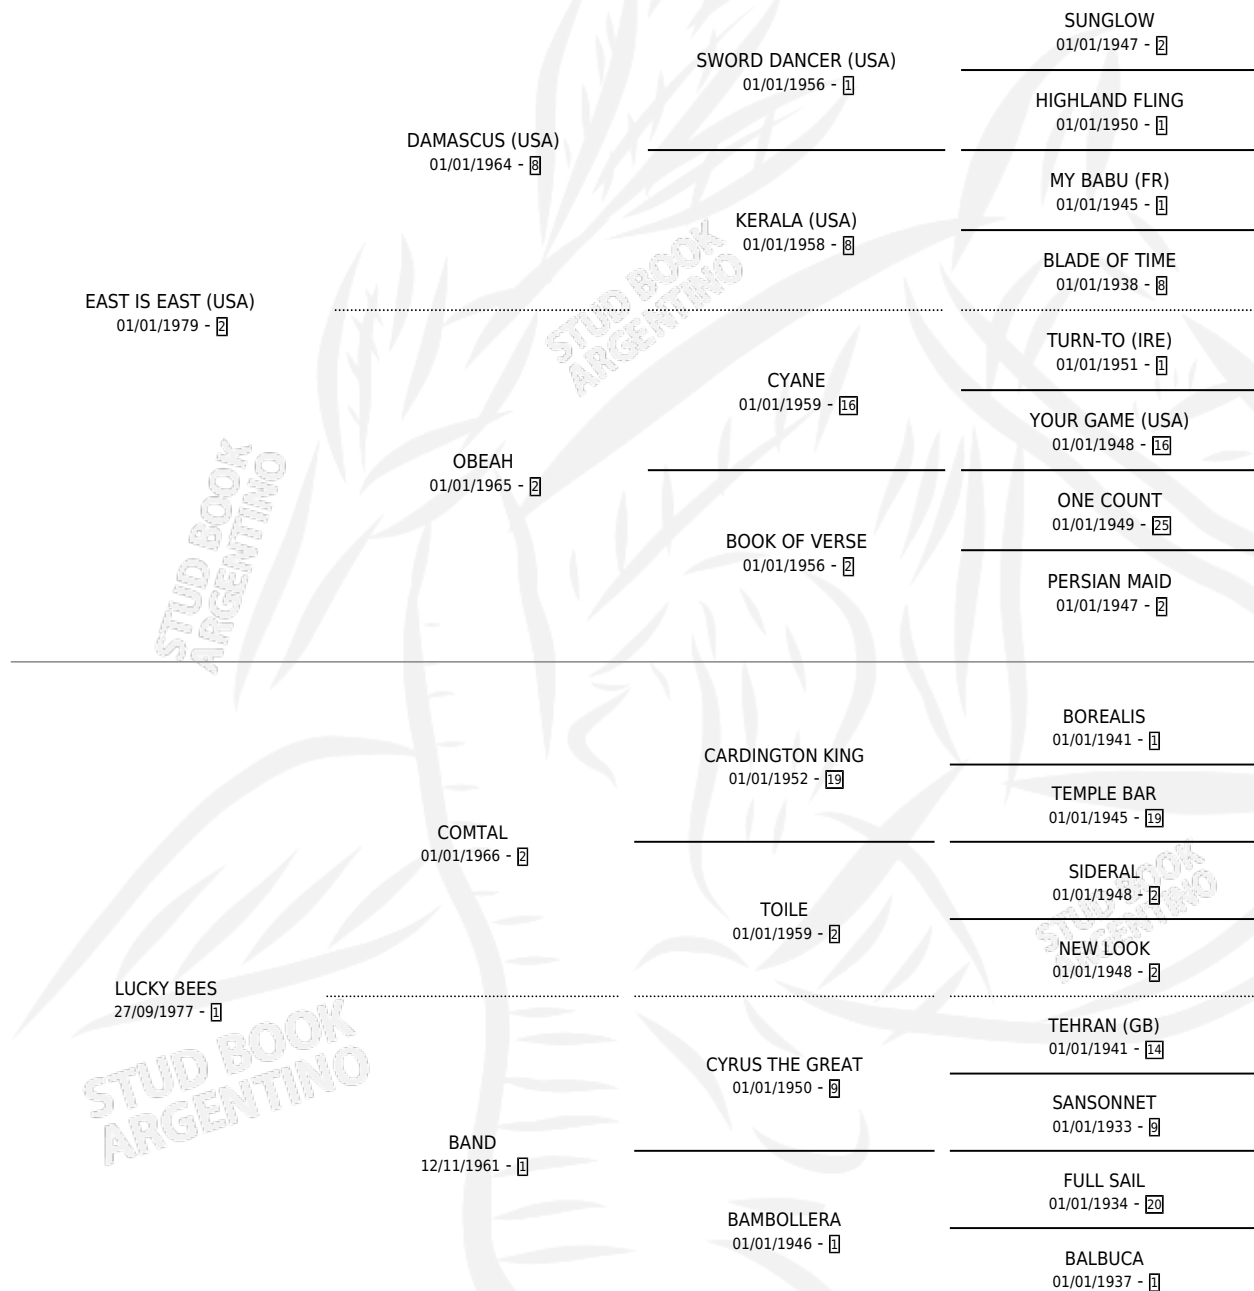

ES BENJAMIN

por EAST IS EAST (USA) y LUCKY BEES por COMTAL

Argentina · Macho · Zaino · SP · 28/06/1990
Familia 1-j · Volumen 34

ESTADO

TIPIFICACIÓN SANGUÍNEA	X
TIPIFICACIÓN POR ADN	X
PASAPORTE	X
IDENTIFICACIÓN POR MICROCHIP	X
REPRODUCTOR	X

Lugar de nacimiento: Suerte Al Salto

Criador: Sin dato

PEDIGREE

ES BENJAMIN

Datos oficiales del Stud Book Argentino

Documento generado el 04/05/2026

studbook.org.ar