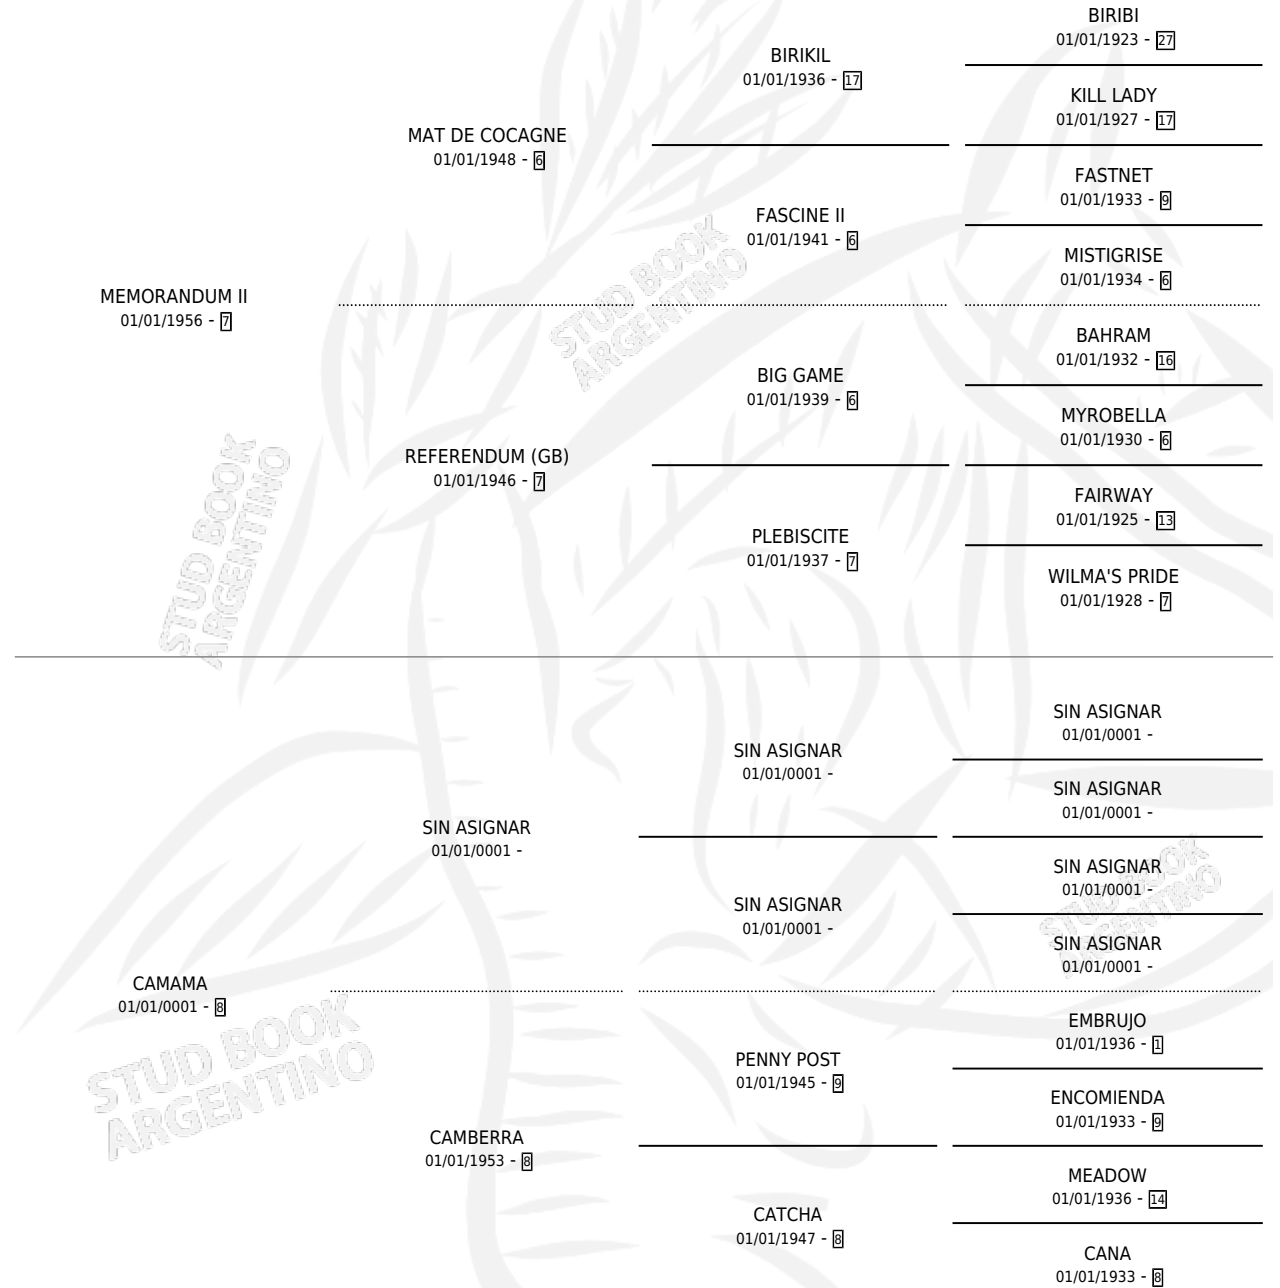

COMOQUIERA

por MEMORANDUM II y CAMAMA por SIN ASIGNAR

Argentina · Hembra · Zaino · SP · 01/01/1970
Familia 8-b · Volumen 27

ESTADO

TIPIFICACIÓN SANGUÍNEA	X
TIPIFICACIÓN POR ADN	X
PASAPORTE	X
IDENTIFICACIÓN POR MICROCHIP	X
REPRODUCTOR	✓

Lugar de nacimiento: Campo particular

Criador: Omodeo Juan Jose

~

HIJOS

	MACHOS	HEMBRAS
1 NACIERON	0	1
SIN ACTUACIONES		

PEDIGREE