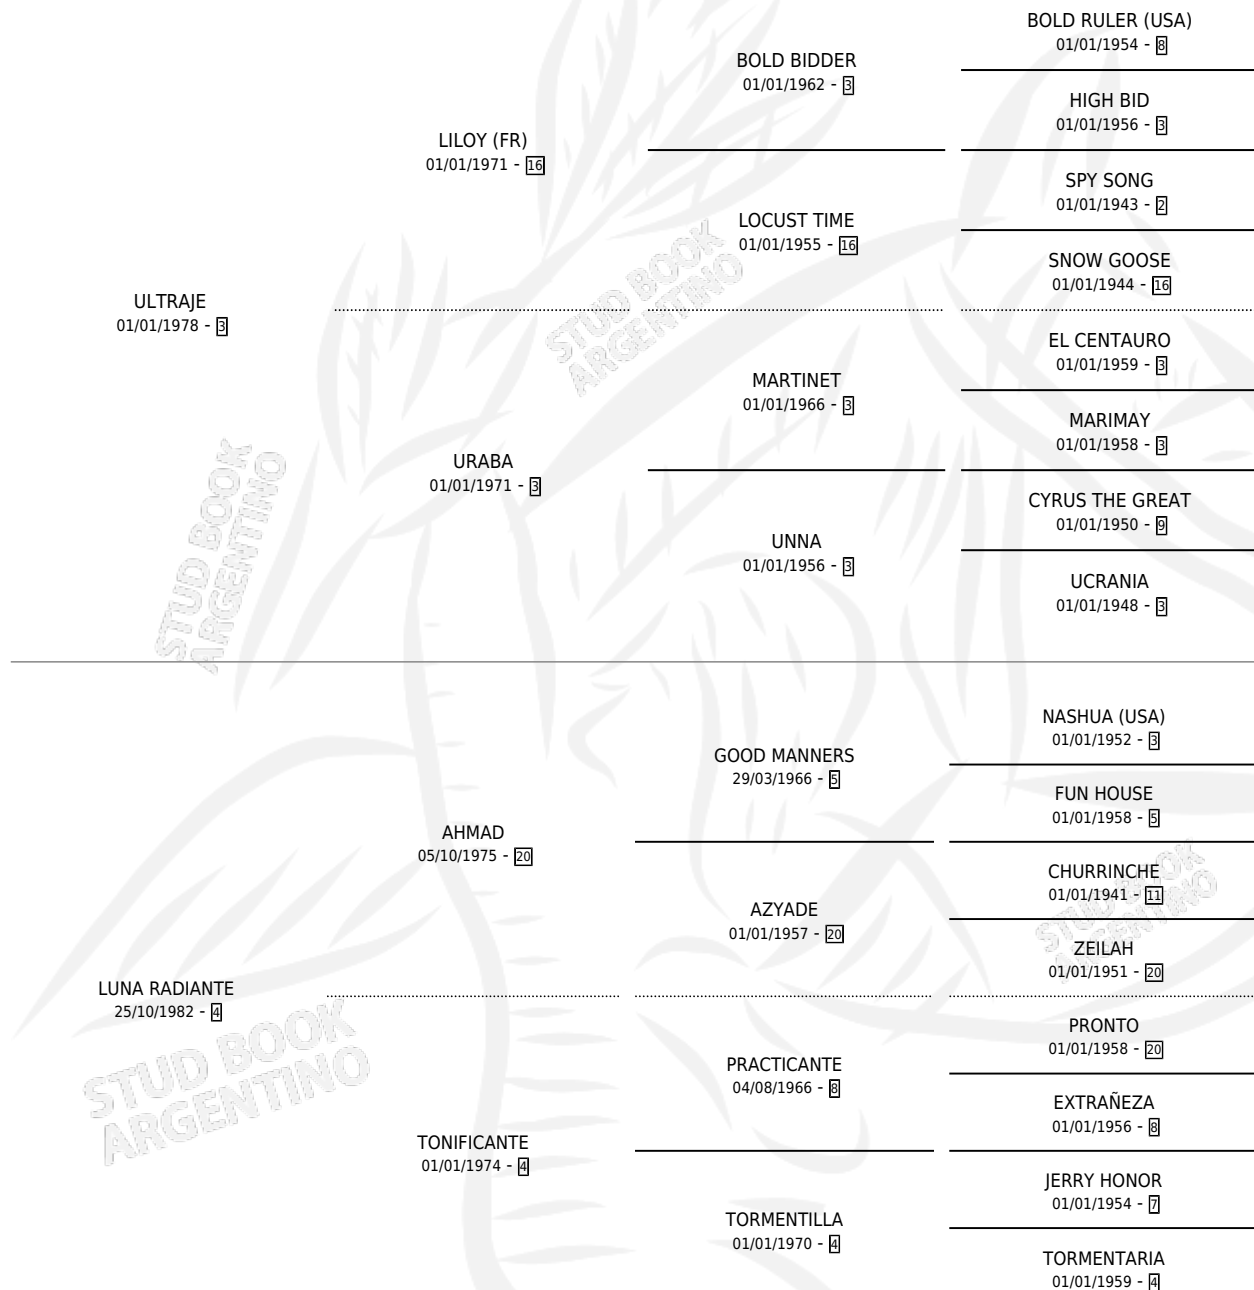

ULTRA RADIANTE

por **ULTRAJE** y **LUNA RADIANTE** por **AHMAD**

Argentina · Hembra · Zaino Doradillo · SP · 14/07/1990
Familia 4-d · Volumen 34

ESTADO

TIPIFICACIÓN SANGUÍNEA	✓
TIPIFICACIÓN POR ADN	X
PASAPORTE	X
IDENTIFICACIÓN POR MICROCHIP	X
REPRODUCTOR	✓

Lugar de nacimiento: Rincon de Luna

Criador: Sin dato

~

HIJOS

	MACHOS	HEMBRAS
7 NACIERON	3	4
2 CORRIERON	0	2
1 GANARON	0	1
0 GANADORES CL	0 GANADORES GR	0 GANADORES G1

PEDIGREE