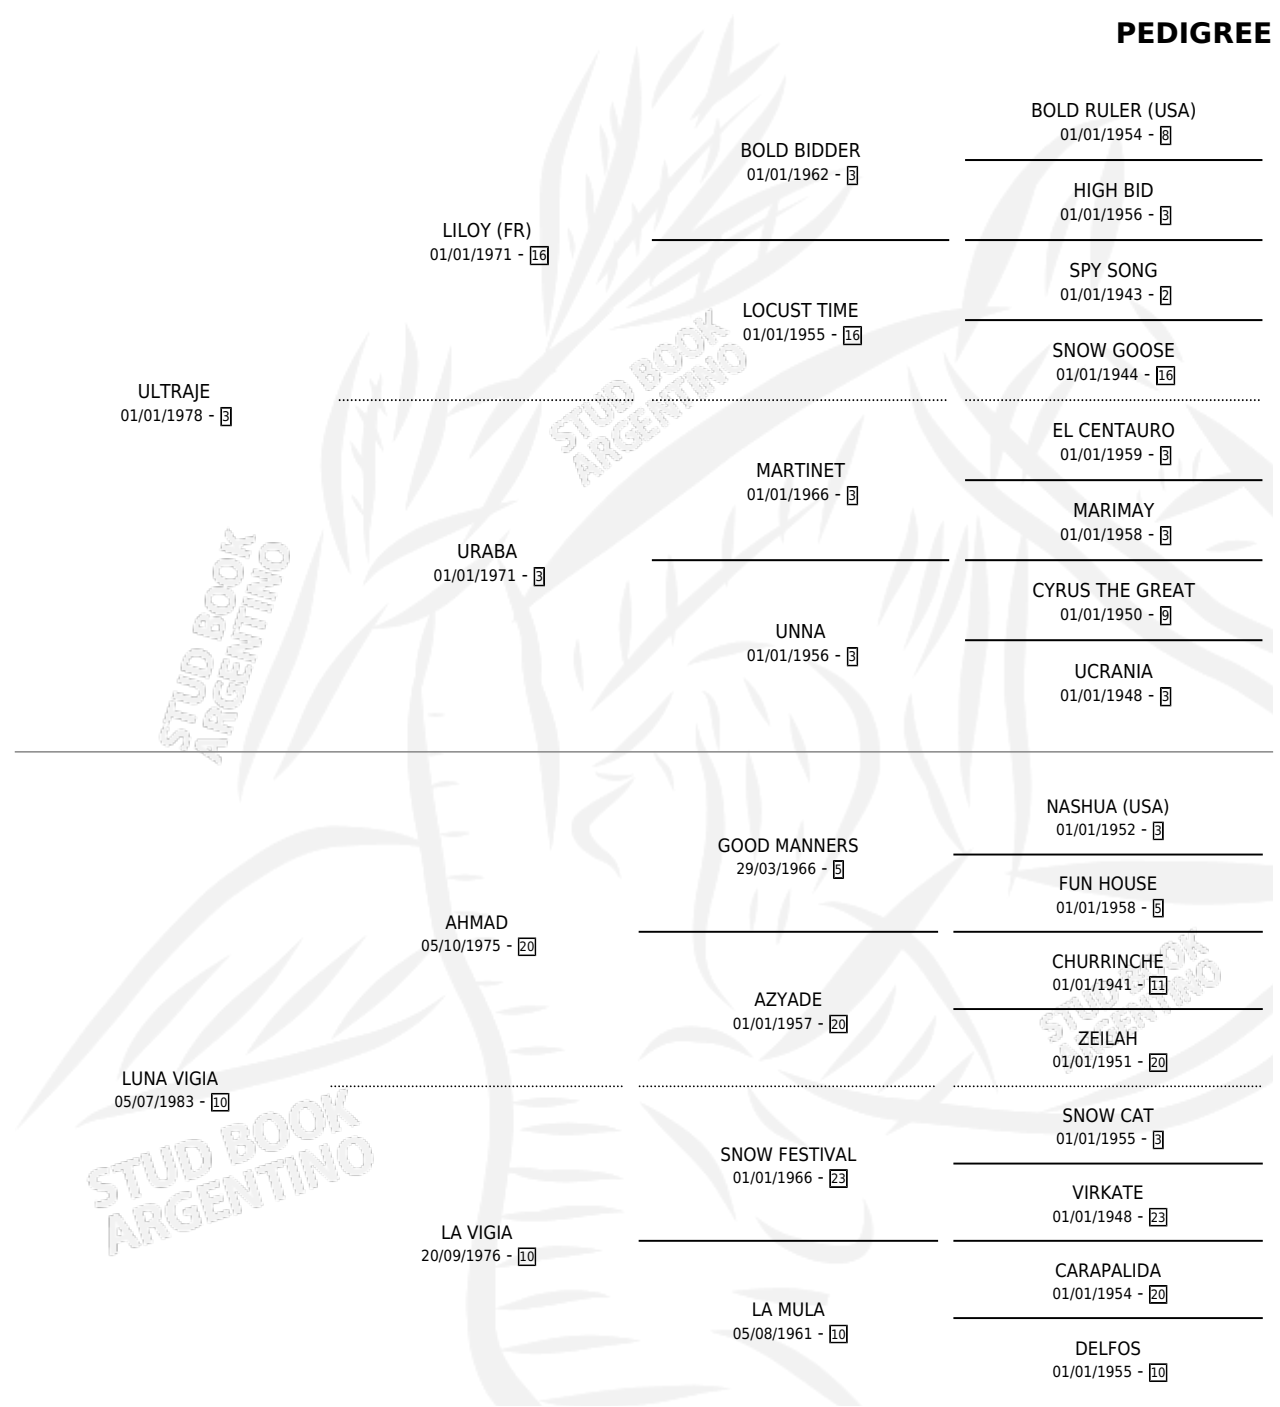

ULTRA LIGERO

por ULTRAJE y LUNA VIGIA por AHMAD

Argentina · Macho · Zaino · SP · 10/07/1990
Familia 10-a · Volumen 34

ESTADO

TIPIFICACIÓN SANGUÍNEA	X
TIPIFICACIÓN POR ADN	X
PASAPORTE	X
IDENTIFICACIÓN POR MICROCHIP	X
REPRODUCTOR	X

Lugar de nacimiento: Rincon de Luna

Criador: Sin dato

PEDIGREE