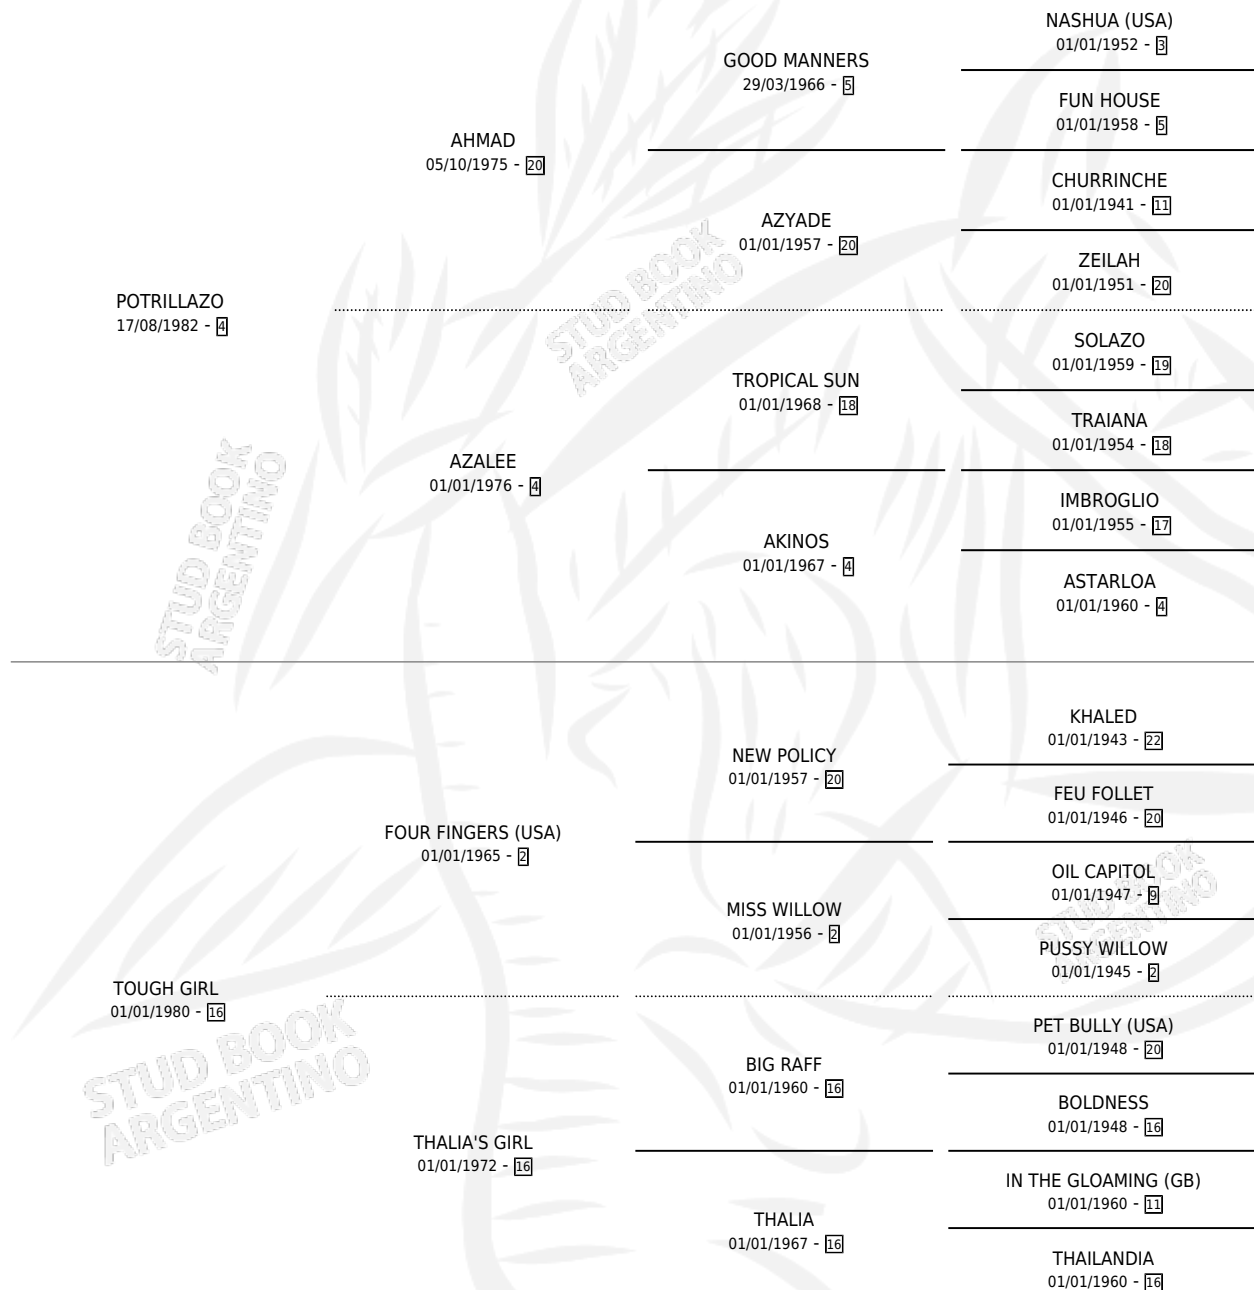

POTRIGIRL

por **POTRILLAZO** y **TOUGH GIRL** por **FOUR FINGERS (USA)**

Argentina · Hembra · Zaino · SP · 09/07/1990
Familia 16-f · Volumen 34

ESTADO

TIPIFICACIÓN SANGUÍNEA	✓
TIPIFICACIÓN POR ADN	X
PASAPORTE	X
IDENTIFICACIÓN POR MICROCHIP	X
REPRODUCTOR	✓

Lugar de nacimiento: La Madrugada
Criador: La Madrugada

~

HIJOS

	MACHOS	HEMBRAS
3 NACIERON	2	1
1 CORRIERON	1	0

SIN ACTUACIONES

PEDIGREE