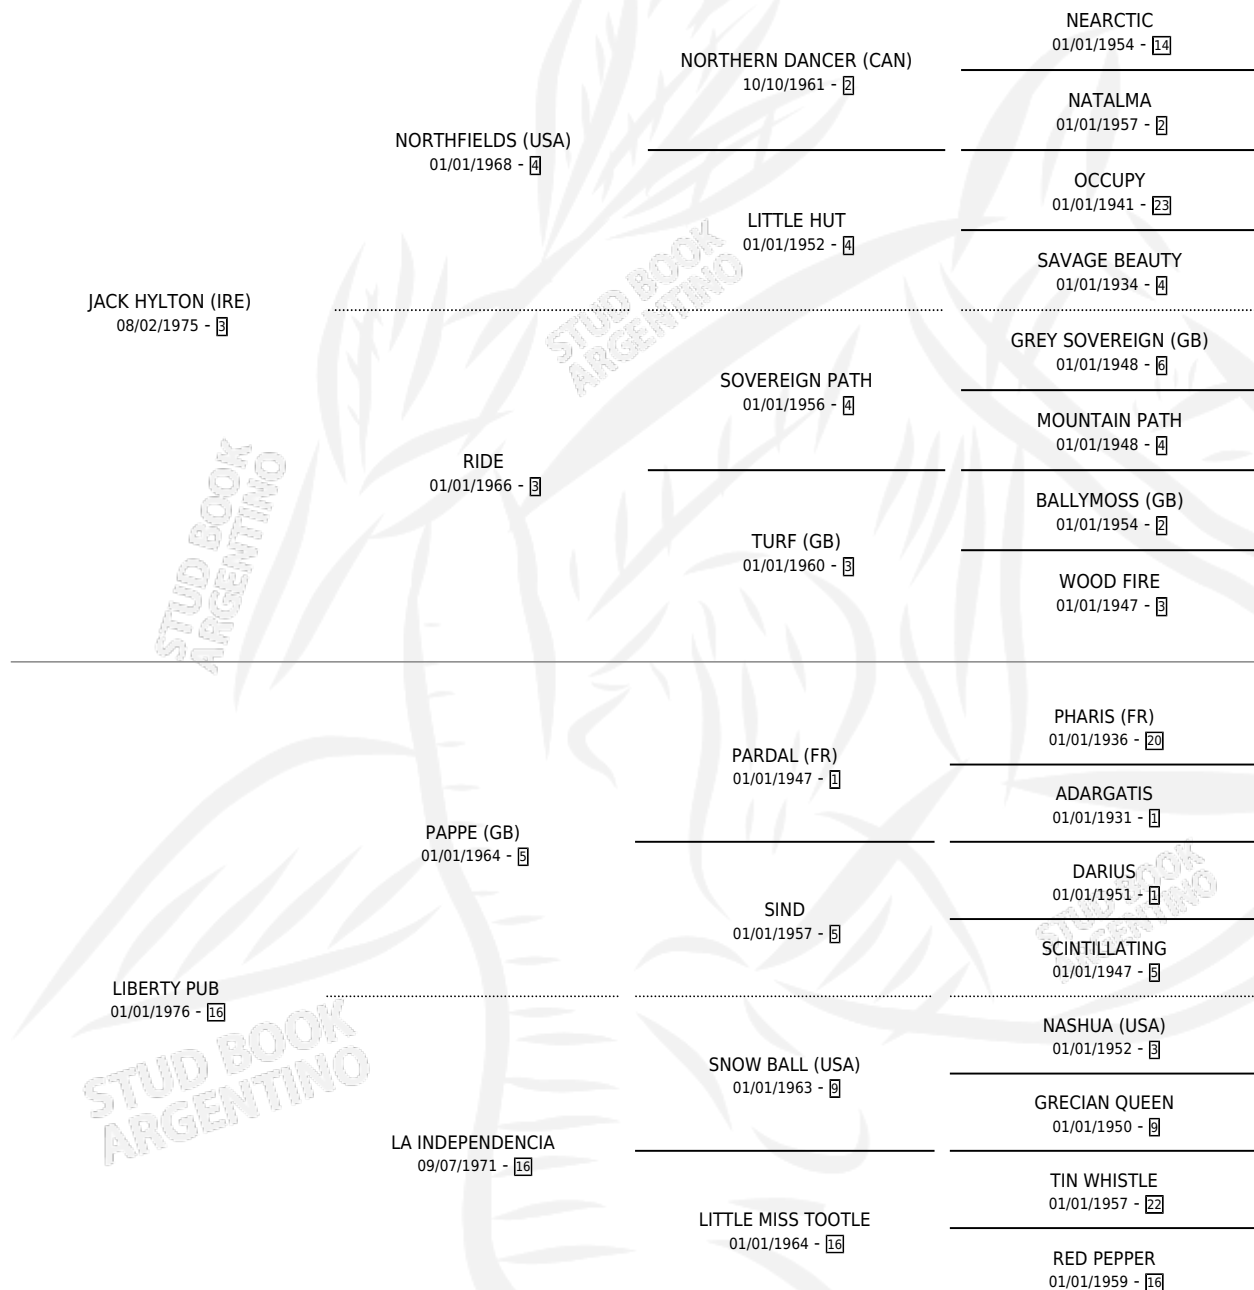

LOVE HILL

por JACK HYLTON (IRE) y LIBERTY PUB por PAPPE (GB)

Argentina · Hembra · Zaino · SP · 02/07/1990
Familia 16-d · Volumen 34

ESTADO

TIPIFICACIÓN SANGUÍNEA	✓
TIPIFICACIÓN POR ADN	X
PASAPORTE	X
IDENTIFICACIÓN POR MICROCHIP	X
REPRODUCTOR	✓

Lugar de nacimiento: Los Robles

Criador: Sin dato

~

HIJOS

	MACHOS	HEMBRAS
2 NACIERON	0	2
2 CORRIERON	0	2

SIN ACTUACIONES

PEDIGREE