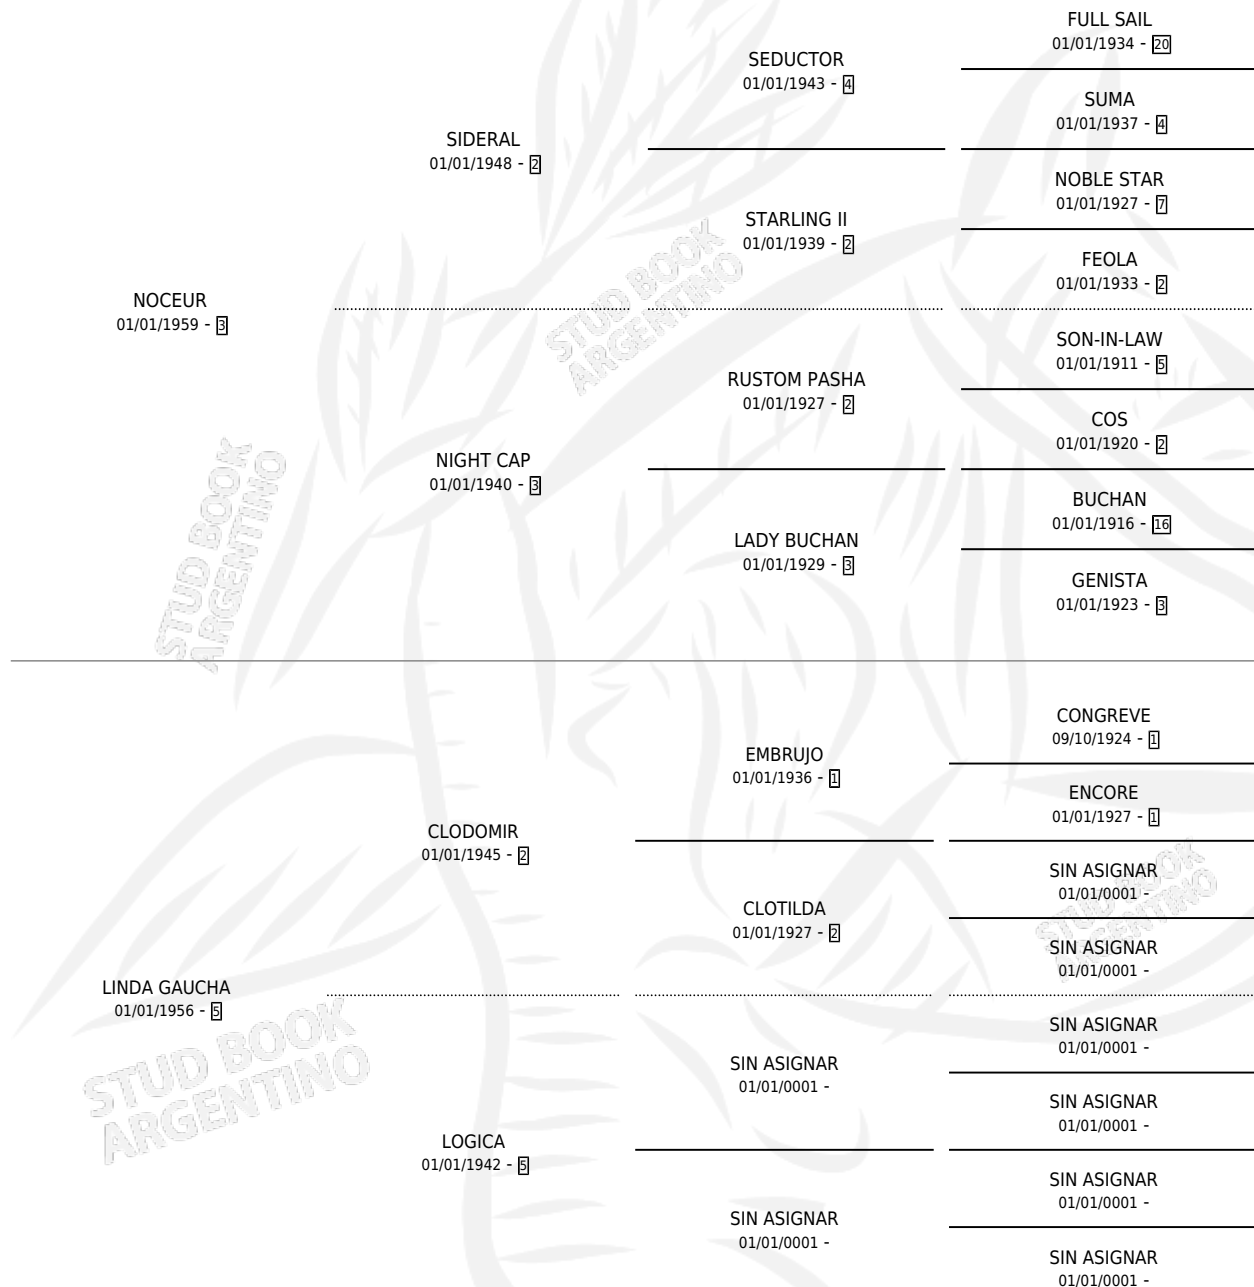

LINDA FECHA

por NOCEUR y LINDA GAUCHA por CLODOMIR

Argentina · Hembra · Zaino · SP · 01/01/1970
Familia 5 · Volumen 27

ESTADO

TIPIFICACIÓN SANGUÍNEA	X
TIPIFICACIÓN POR ADN	X
PASAPORTE	X
IDENTIFICACIÓN POR MICROCHIP	X
REPRODUCTOR	✓

Lugar de nacimiento: Campo particular

Criador: Sin dato

~

HIJOS

	MACHOS	HEMBRAS
3 NACIERON	1	2
2 CORRIERON	1	1
1 GANARON	1	0
0 GANADORES CL	0 GANADORES GR	0 GANADORES G1

PEDIGREE

S

mientos 2 / Efectividad 33.33%

PADRILLO	PRODUCTO	CRIADOR	1ER SERVICIO	ÚLTIMO SERVICIO
FRISCO	Ø		30/09/1988	05/10/1988
FRISCO	FRAU (H Z, 19/07/1988) •MURIÓ EL 18/12/1990•	SIN DATO	12/08/1987	17/08/1987
FRISCO	Ø		24/12/1986	27/12/1986
FRISCO	Ø		12/11/1985	18/11/1985
FRISCO	Ø			
FRISCO	FIRCA (H Z, 16/10/1985) •MURIÓ EL 20/08/1990•	SIN DATO		