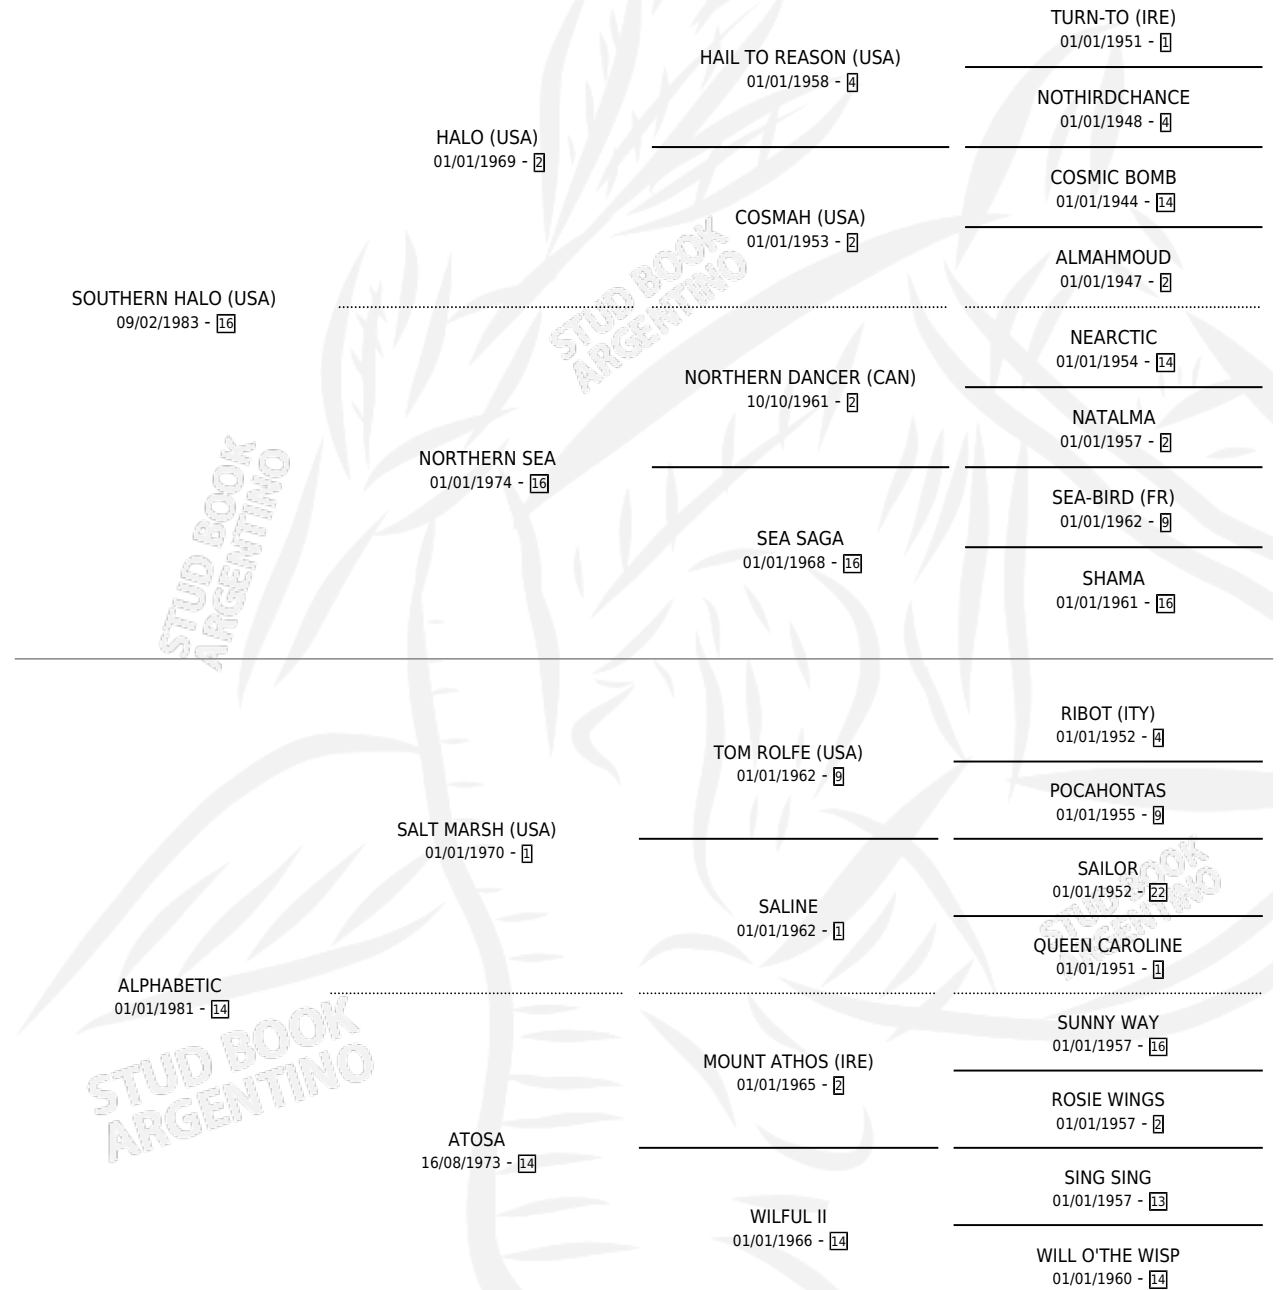

CURSIVA

por SOUTHERN HALO (USA) y ALPHABETIC por SALT MARSH (USA)

Argentina · Hembra · Zaino · SP · 12/07/1990
Familia 14-c · Volumen 34

ESTADO

TIPIFICACIÓN SANGUÍNEA	X
TIPIFICACIÓN POR ADN	X
PASAPORTE	X
IDENTIFICACIÓN POR MICROCHIP	X
REPRODUCTOR	X

Lugar de nacimiento: La Quebrada

Criador: Ceriani Cernadas Hernan y Ferrer Reyes Sara Ceriani De

PEDIGREE

CURSIVA

Datos oficiales del Stud Book Argentino

Documento generado el 05/05/2026

studbook.org.ar