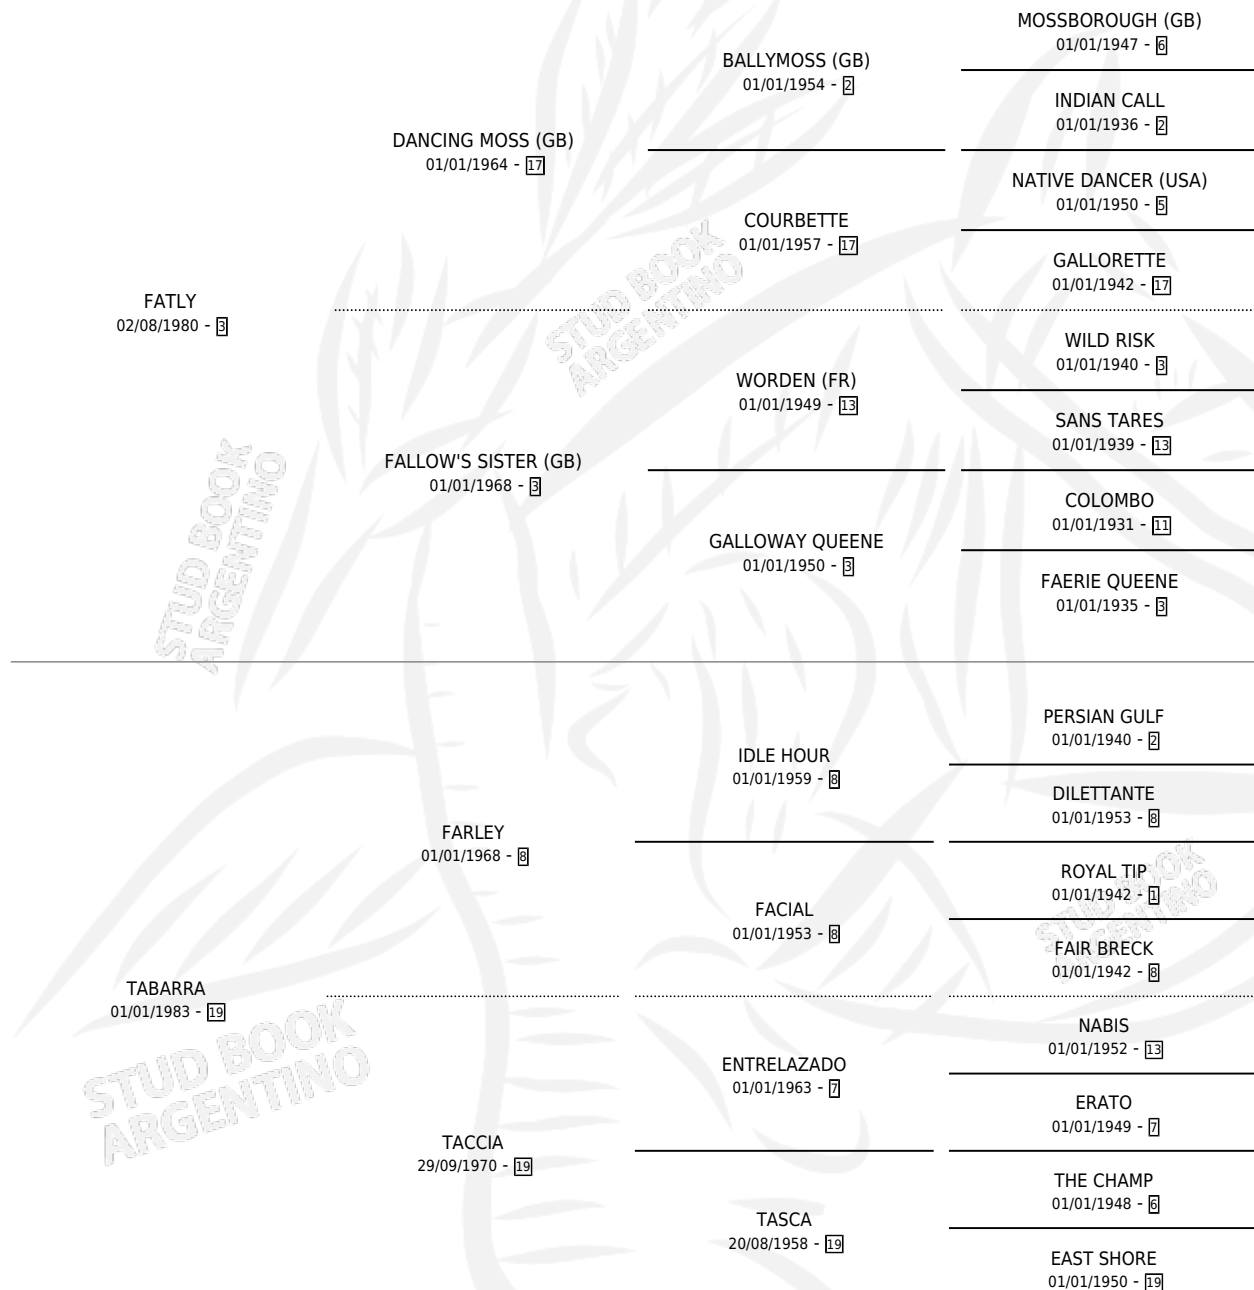

SOY FUNDADORA

por **FATLY** y **TABARRA** por **FARLEY**

Argentina · Hembra · Zaino Colorado · SP · 20/07/1990
Familia 19-c · Volumen 34

ESTADO

TIPIFICACIÓN SANGUÍNEA	✓
TIPIFICACIÓN POR ADN	X
PASAPORTE	X
IDENTIFICACIÓN POR MICROCHIP	X
REPRODUCTOR	✓

Lugar de nacimiento: Lemo

Criador: Sin dato

~

HIJOS

	MACHOS	HEMBRAS
4 NACIERON	2	2
1 CORRIERON	1	0

SIN ACTUACIONES

PEDIGREE

S

mientos 4 / Efectividad 66.67%

PADRILLO	PRODUCTO	CRIADOR	1ER SERVICIO	ÚLTIMO SERVICIO
BID US (USA)	∅		20/11/1999	24/11/1999
AWESOME GOLD (USA)	GOLDFUN (M A, 16/10/1999) •MURIÓ EL 15/01/2006•	SIN DATO	26/10/1998	26/10/1998
AWESOME GOLD (USA)	SOY DE GOLD (H A, 19/09/1998) •MURIÓ EL 15/04/2001•	SIN DATO	14/10/1997	14/10/1997
VESTOR	DULCE GALAN (M ZD, 17/09/1997)	SIN DATO	18/10/1996	18/10/1996
VESTOR	MISS SOLANGE (H A, 20/09/1996)	SIN DATO	24/10/1995	26/10/1995
VESTOR	∅		22/09/1994	12/10/1994