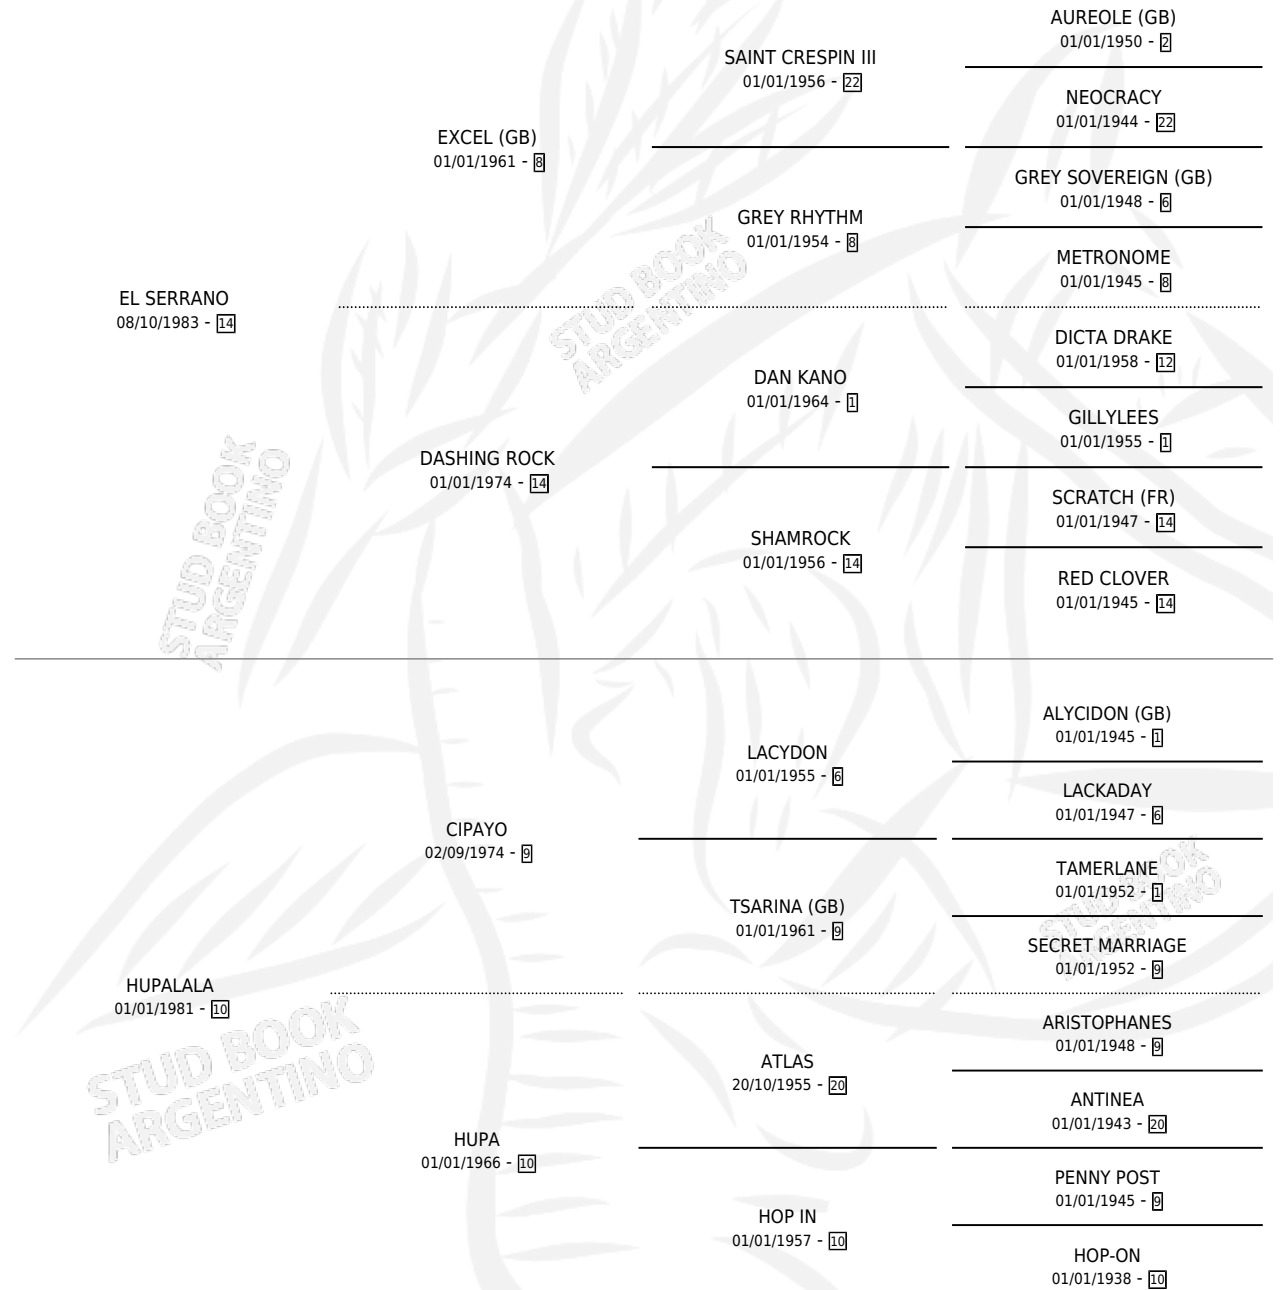

PURPURINA

por EL SERRANO y HUPALALA por CIPAYO

Argentina · Hembra · Alazan · SP · 17/07/1990
Familia 10-a · Volumen 34

ESTADO

TIPIFICACIÓN SANGUÍNEA	✓
TIPIFICACIÓN POR ADN	✓
PASAPORTE	X
IDENTIFICACIÓN POR MICROCHIP	X
REPRODUCTOR	✓

Lugar de nacimiento: La Irenita

Criador: Sin dato

~

HIJOS

	MACHOS	HEMBRAS
3 NACIERON	1	2
1 CORRIERON	1	0

SIN ACTUACIONES

PEDIGREE

CAMPAÑA

Solo carreras oficiales de Argentina

POR EDAD

EDAD	CC	1°	2°	3°	4°	5°	NP	CLC	CLG	CLCG1	CLGG1	IMPORTE	GANANCIA / CC
3 AÑOS	5	1	1	1	1	0	1	0	0	0	0	\$3,234	\$647
4 AÑOS	6	0	0	0	1	0	5	0	0	0	0	\$480	\$80
TOTALES	11	1	1	1	2	0	6	0	0	0	0	\$3,714	\$338
%		9.1%	9.1%	9.1%	18.2%	0.0%	54.5%	0.0%	0.0%	0.0%	0.0%		