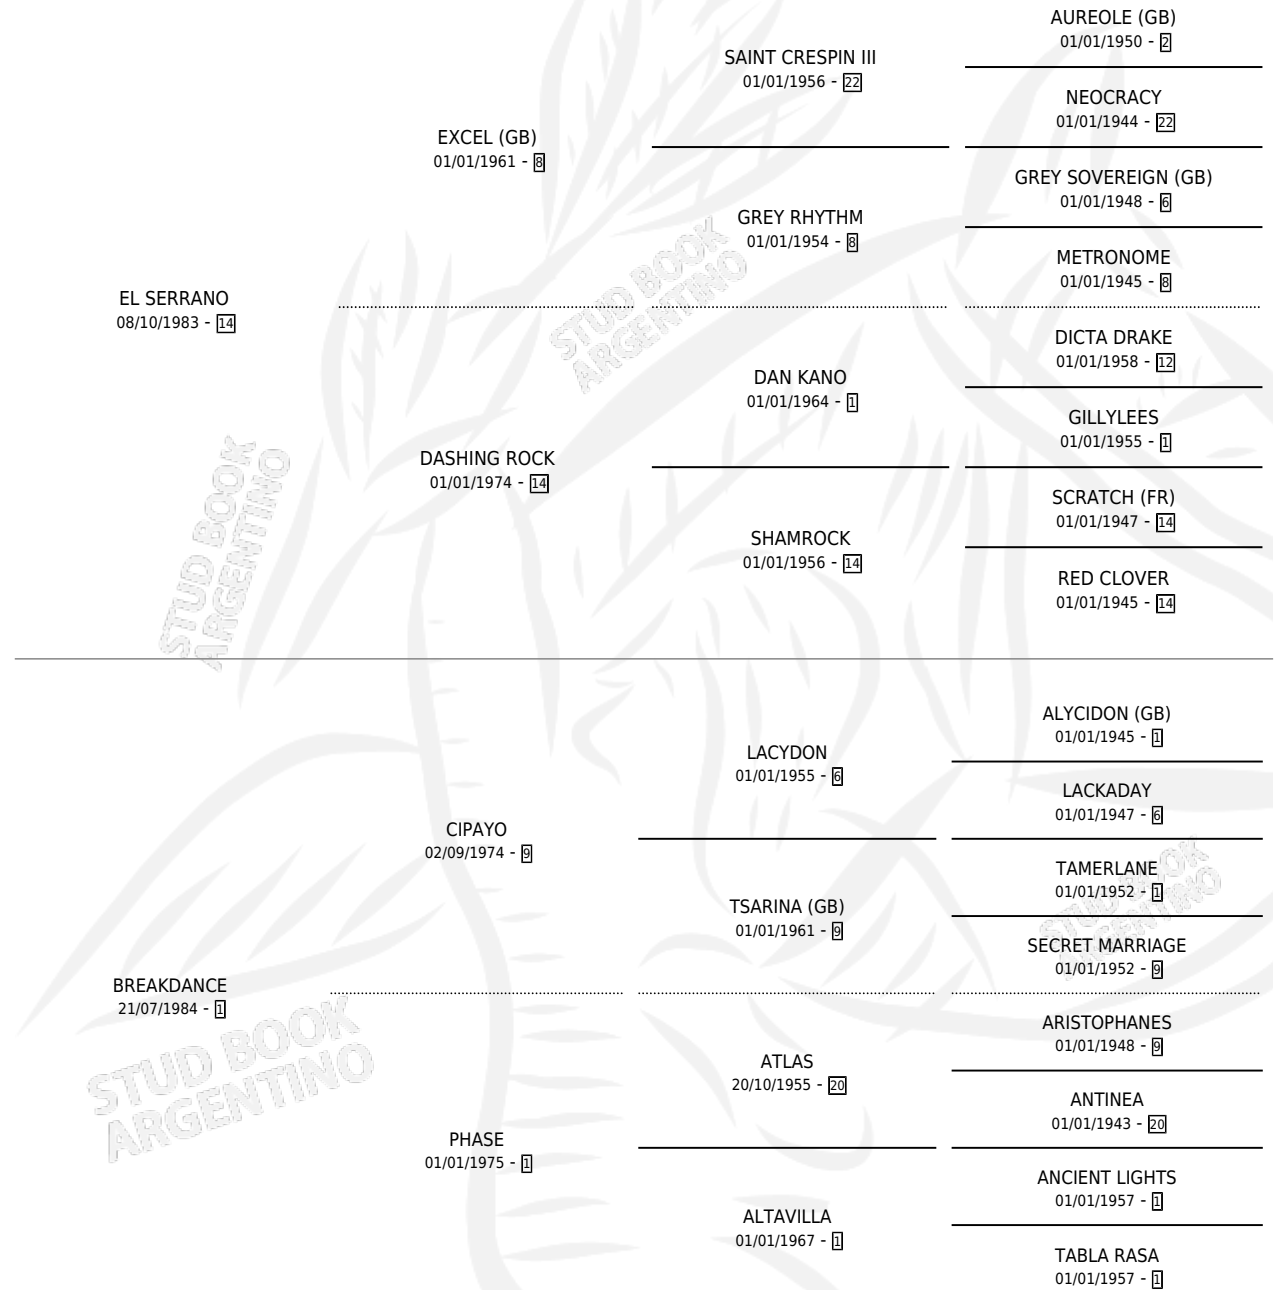

DANCING FELLOW

por EL SERRANO y BREAKDANCE por CIPAYO

Argentina · Hembra · Zaino · SP · 05/07/1990
Familia 1-o · Volumen 34

ESTADO

TIPIFICACIÓN SANGUÍNEA	X
TIPIFICACIÓN POR ADN	X
PASAPORTE	X
IDENTIFICACIÓN POR MICROCHIP	X
REPRODUCTOR	✓

Lugar de nacimiento: La Irenita

Criador: Sin dato

PEDIGREE