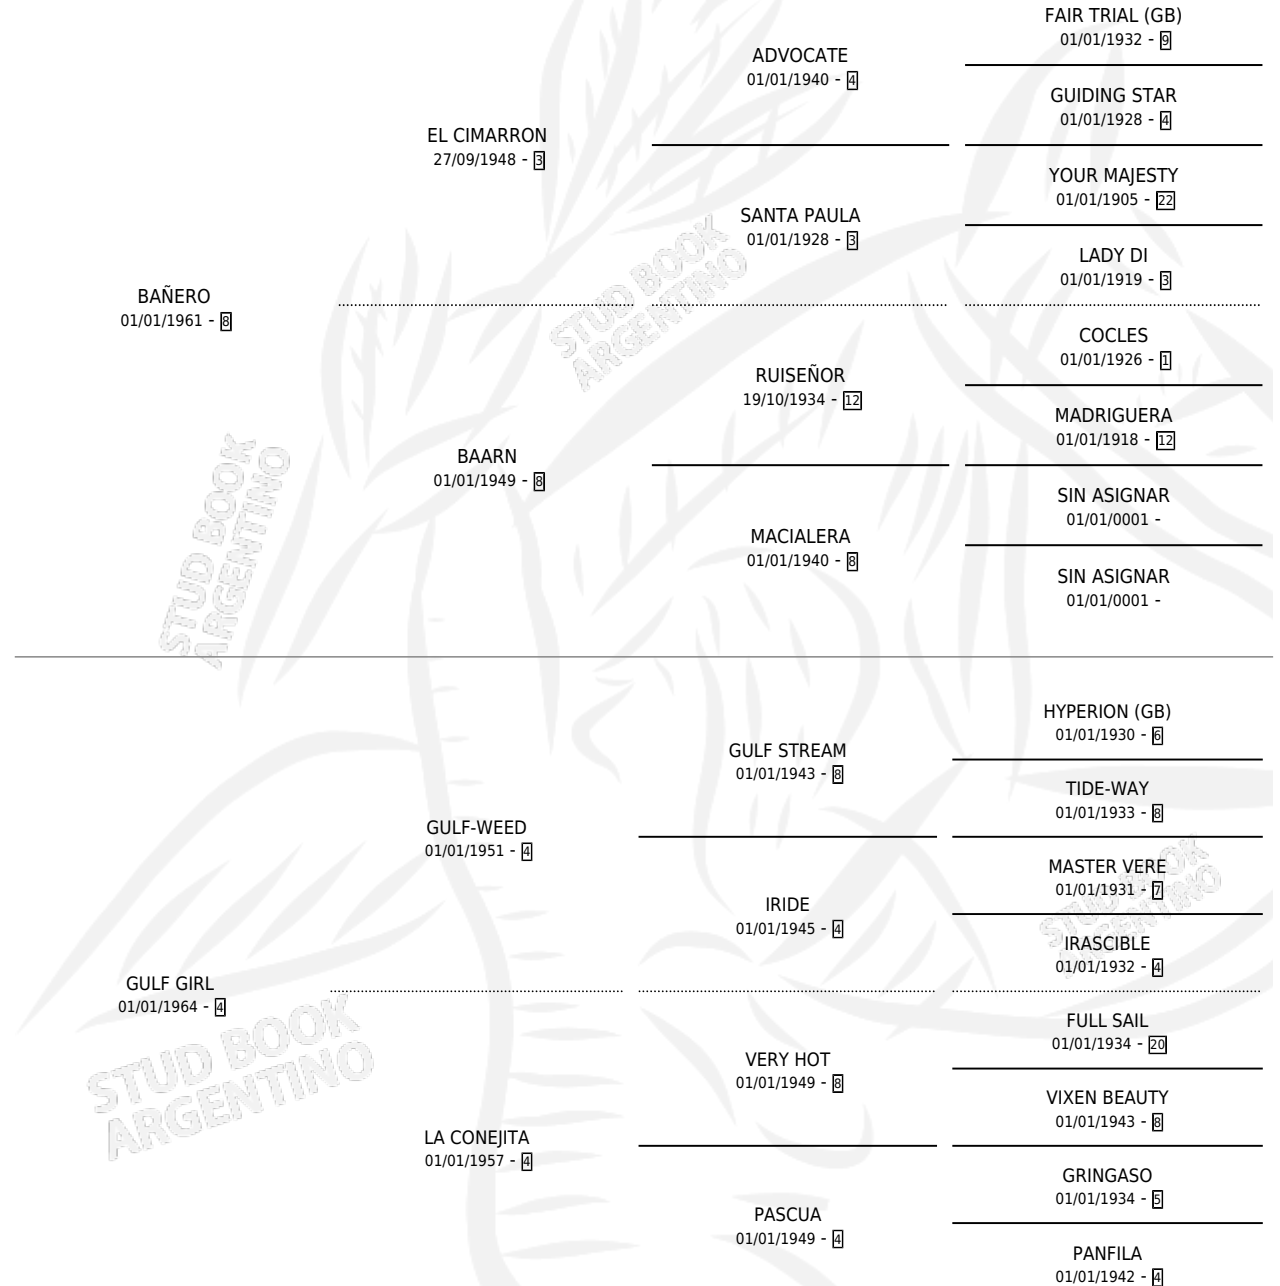

LA BAÑERA

por BAÑERO y GULF GIRL por GULF-WEED

Argentina · Hembra · Zaino · SP · 01/01/1970
Familia 4-p · Volumen 27

ESTADO

TIPIFICACIÓN SANGUÍNEA	X
TIPIFICACIÓN POR ADN	X
PASAPORTE	X
IDENTIFICACIÓN POR MICROCHIP	X
REPRODUCTOR	✓

Lugar de nacimiento: Campo particular

Criador: Elias Pedro Nestor

~

HIJOS

	MACHOS	HEMBRAS
3 NACIERON	1	1
1 CORRIERON	1	0

SIN ACTUACIONES

PEDIGREE

S

mientos 1 / Efectividad 14.29%

PADRILLO	PRODUCTO	CRIADOR	1ER SERVICIO	ÚLTIMO SERVICIO
FRAY TIMBERO	∅		02/10/1989	04/10/1989
FRAY TIMBERO	∅		05/12/1988	10/12/1988
FRAY TIMBERO	∅		16/12/1987	21/12/1987
FRAY TIMBERO	FRAY ANTONIO (M Z, 25/11/1987) •MURIÓ EL 03/03/1995•	ELIAS PEDRO NESTOR	18/12/1986	20/12/1986
SIR GREGOR (USA)	∅		07/08/1985	13/11/1985
SIR GREGOR (USA)	∅			
SIR GREGOR (USA)	∅			

LA BAÑERA

Datos oficiales del Stud Book Argentino

Documento generado el 25/04/2026

FRAY TIMBERO
studbook.org.ar