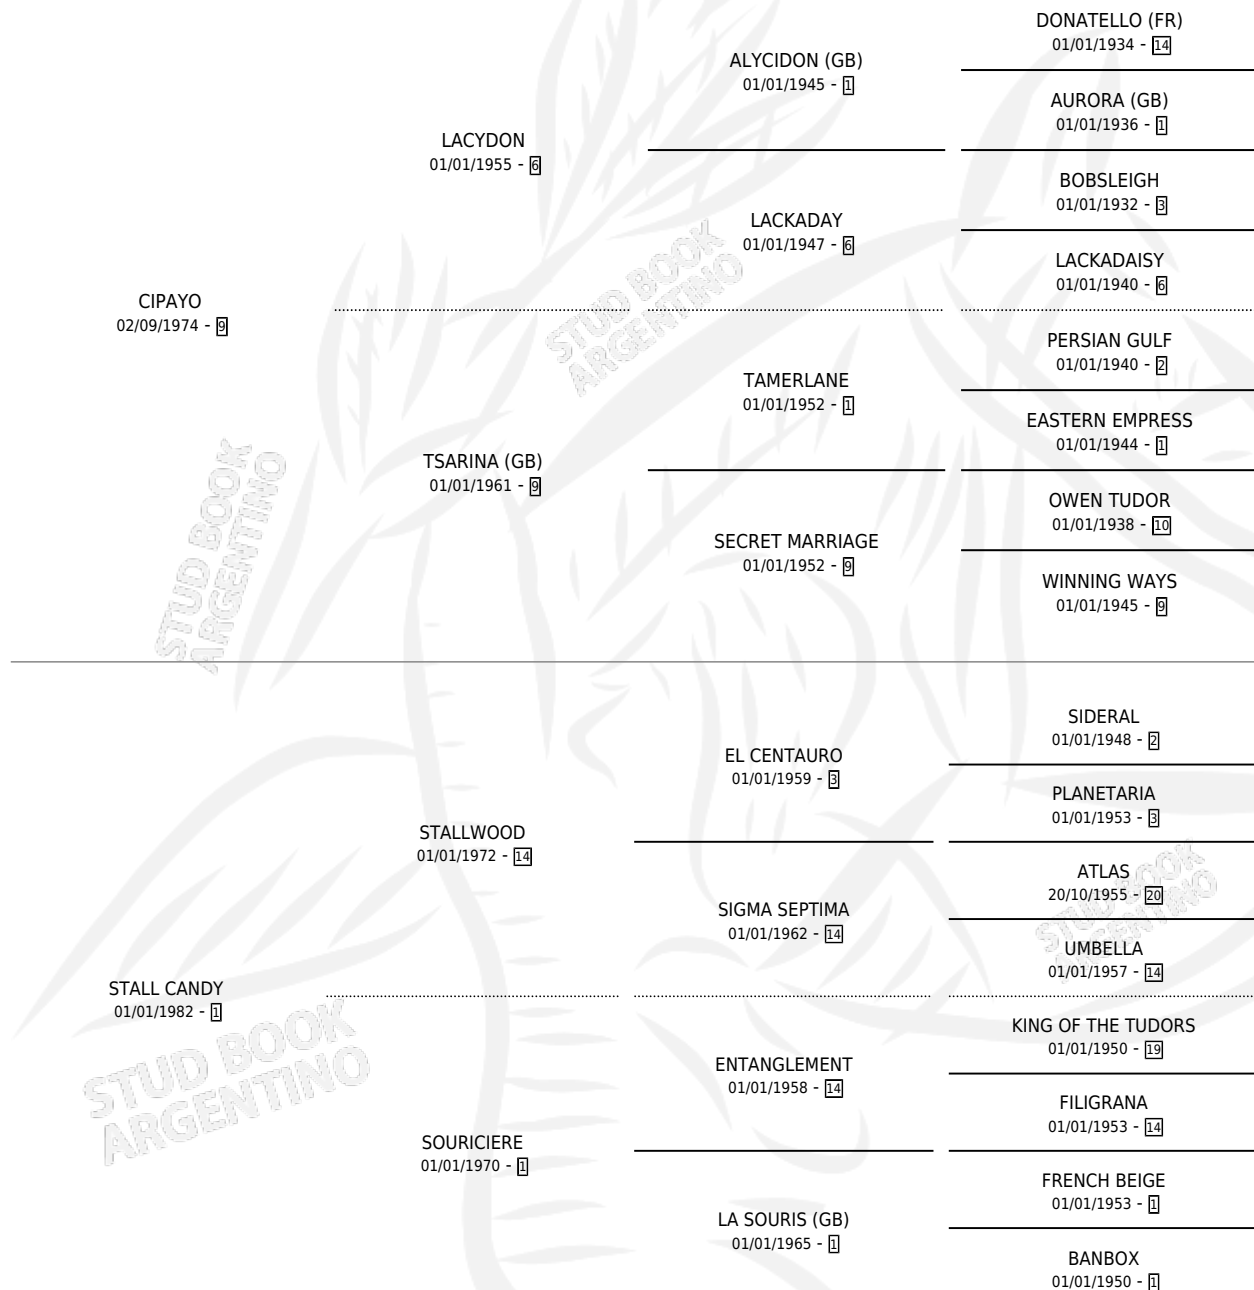

VANESSA LIGHT

por CIPAYO y STALL CANDY por STALLWOOD

Argentina · Hembra · Zaino · SP · 12/07/1990
Familia 1-n · Volumen 34

ESTADO

TIPIFICACIÓN SANGUÍNEA	✓
TIPIFICACIÓN POR ADN	X
PASAPORTE	X
IDENTIFICACIÓN POR MICROCHIP	X
REPRODUCTOR	✓

Lugar de nacimiento: La Irenita

Criador: Sin dato

~

HIJOS

	MACHOS	HEMBRAS
3 NACIERON	2	1
SIN ACTUACIONES		

PEDIGREE