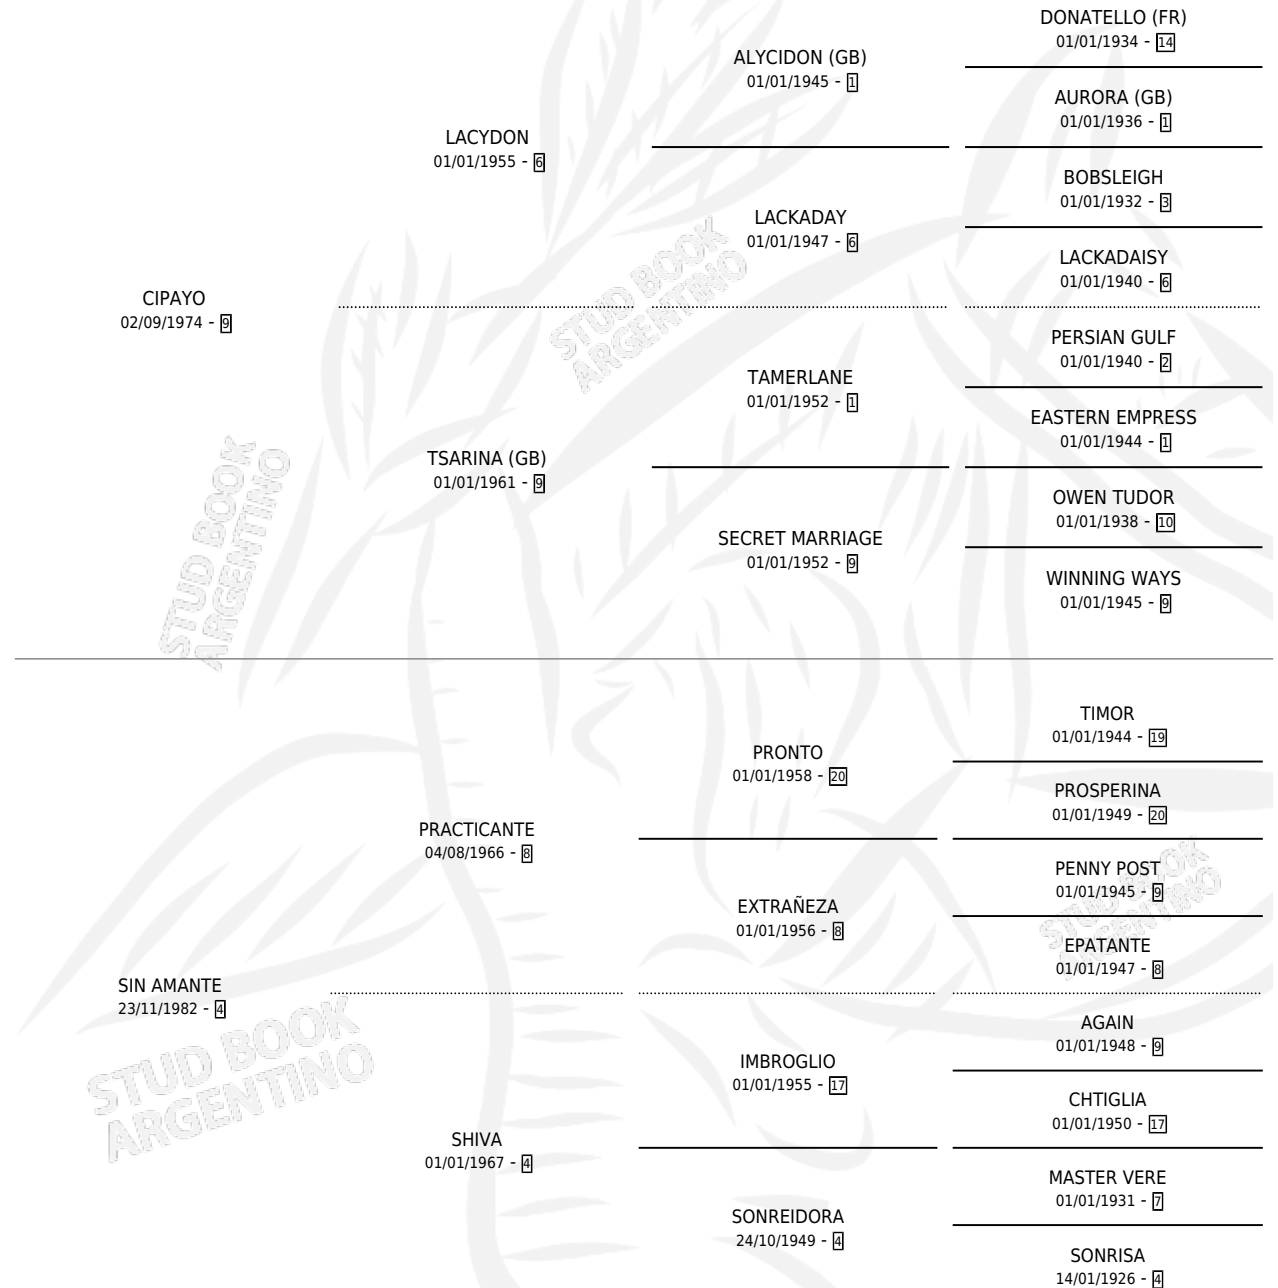

Lugar de nacimiento: La Irenita

Criador: Sin dato

~

HIJOS

	MACHOS	HEMBRAS
8 NACIERON	4	4
8 CORRIERON	4	4
6 GANARON	4	2
0 GANADORES CL	0 GANADORES GR	0 GANADORES G1

PEDIGREE

CAMPAÑA

Solo carreras oficiales de Argentina