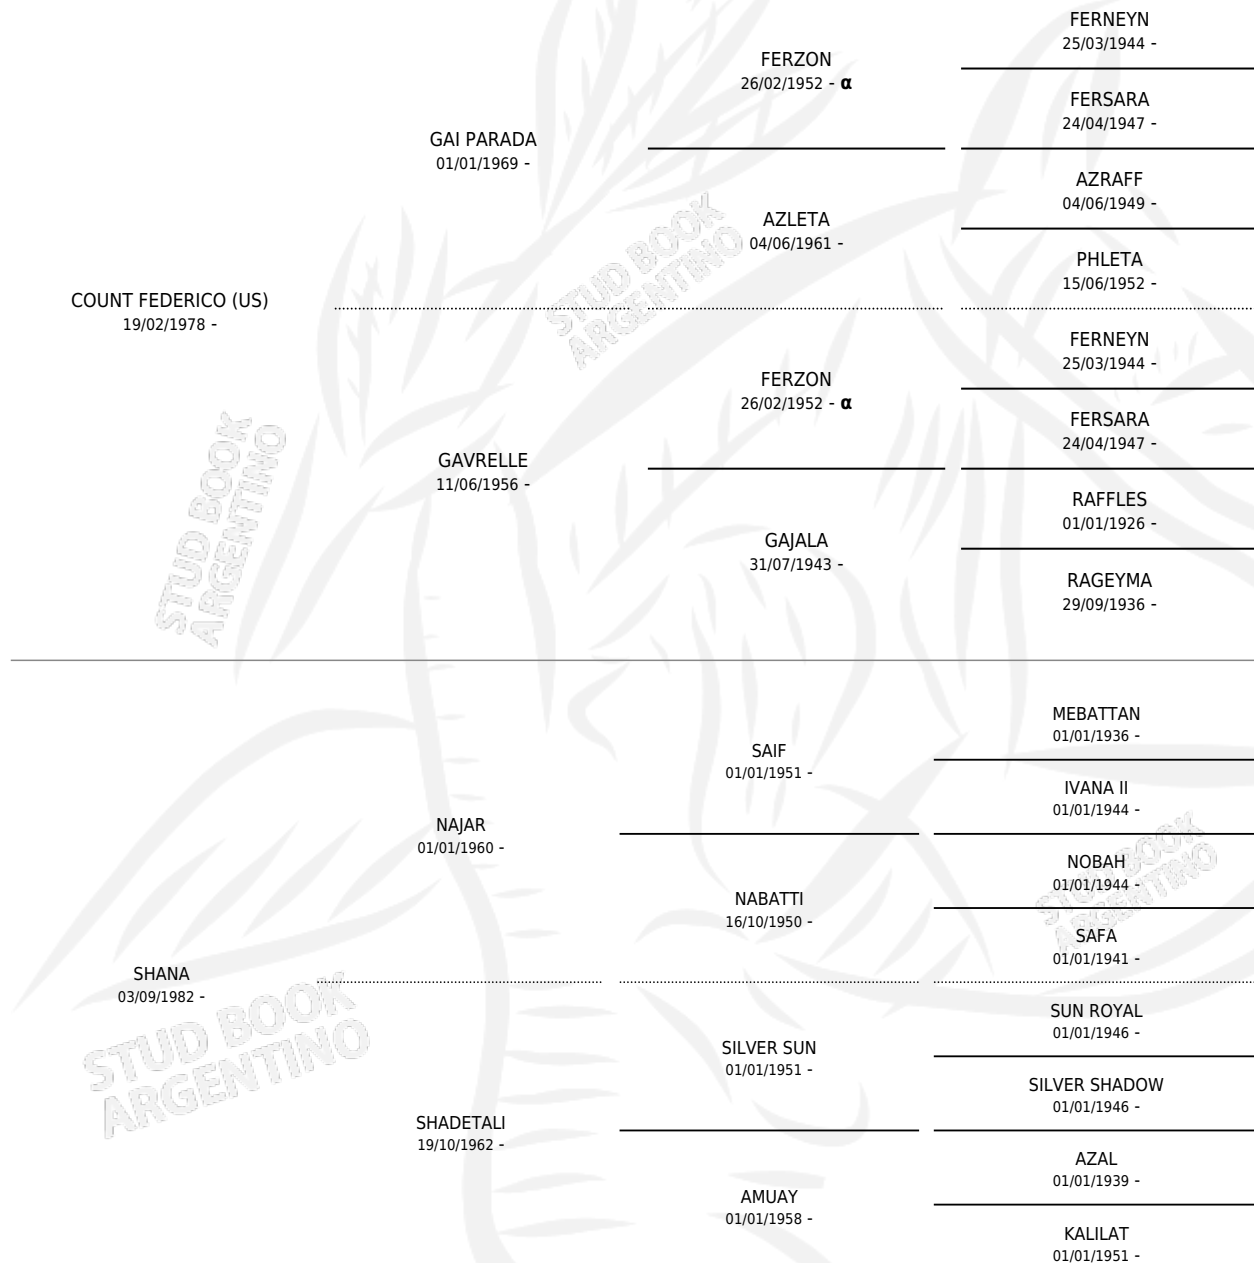

LC SHAMU

por **COUNT FEDERICO (US)** y **SHANA** por **NAJAR**

Argentina · Hembra · Zaino Colorado · AP · 13/07/1990
Familia · Volumen 34

ESTADO

TIPIFICACIÓN SANGUÍNEA	✓
TIPIFICACIÓN POR ADN	X
PASAPORTE	X
IDENTIFICACIÓN POR MICROCHIP	X
REPRODUCTOR	✓

Lugar de nacimiento: La Catalina

Criador: La Catalina

~

HIJOS

	MACHOS	HEMBRAS
2 NACIERON	1	1
SIN ACTUACIONES		

PEDIGREE

INBREEDING : α

S

mientos 2 / Efectividad 100%

PADRILLO	PRODUCTO	CRIADOR	1ER SERVICIO	ÚLTIMO SERVICIO
PRINCE SILMIN	HMA TARA (H Z, 22/08/1995)	SIN DATO	22/09/1994	24/09/1994
PRINCE SILMIN	HMA SHAAMO (M Z, 21/06/1994)	SIN DATO	06/08/1993	08/08/1993