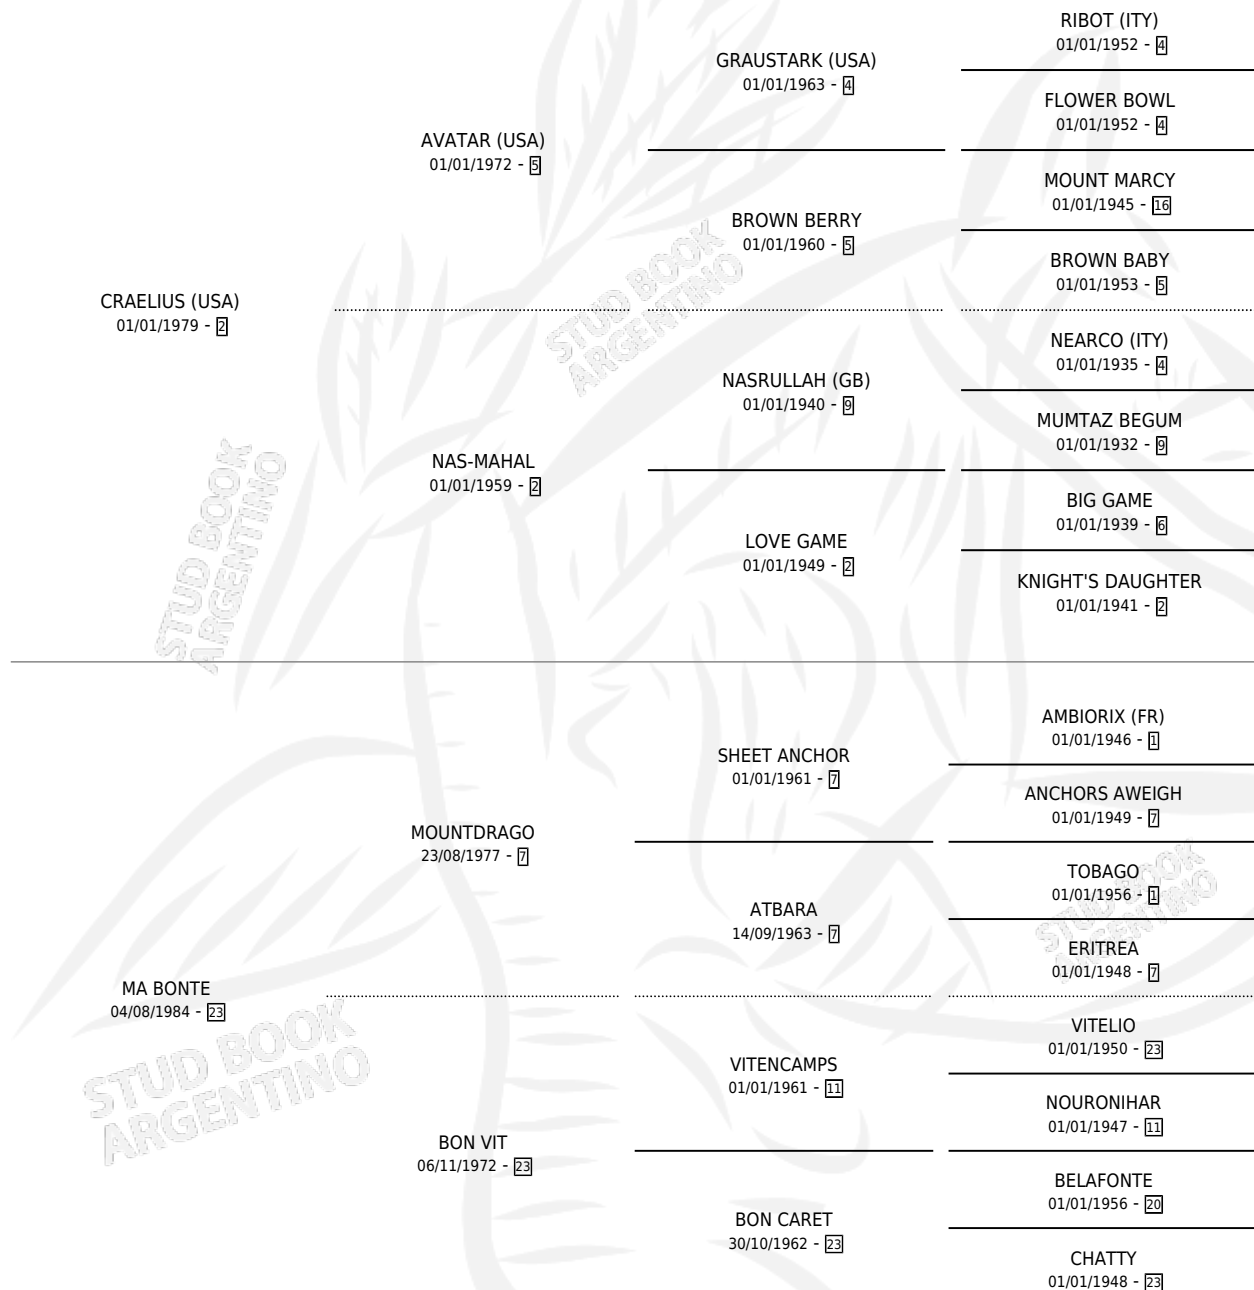

MI BUENA ELIUS

por CRAELIUS (USA) y MA BONTE por MOUNTDRAGO

Argentina · Hembra · Zaino Doradillo · SP · 15/07/1990
Familia 23-a · Volumen 34

ESTADO

| | |
|------------------------------|---|
| TIPIFICACIÓN SANGUÍNEA | X |
| TIPIFICACIÓN POR ADN | X |
| PASAPORTE | X |
| IDENTIFICACIÓN POR MICROCHIP | X |
| REPRODUCTOR | X |

Lugar de nacimiento: La Biznaga

Criador: La Biznaga

PEDIGREE

MI BUENA ELIUS

Datos oficiales del Stud Book Argentino

Documento generado el 08/05/2026

studbook.org.ar