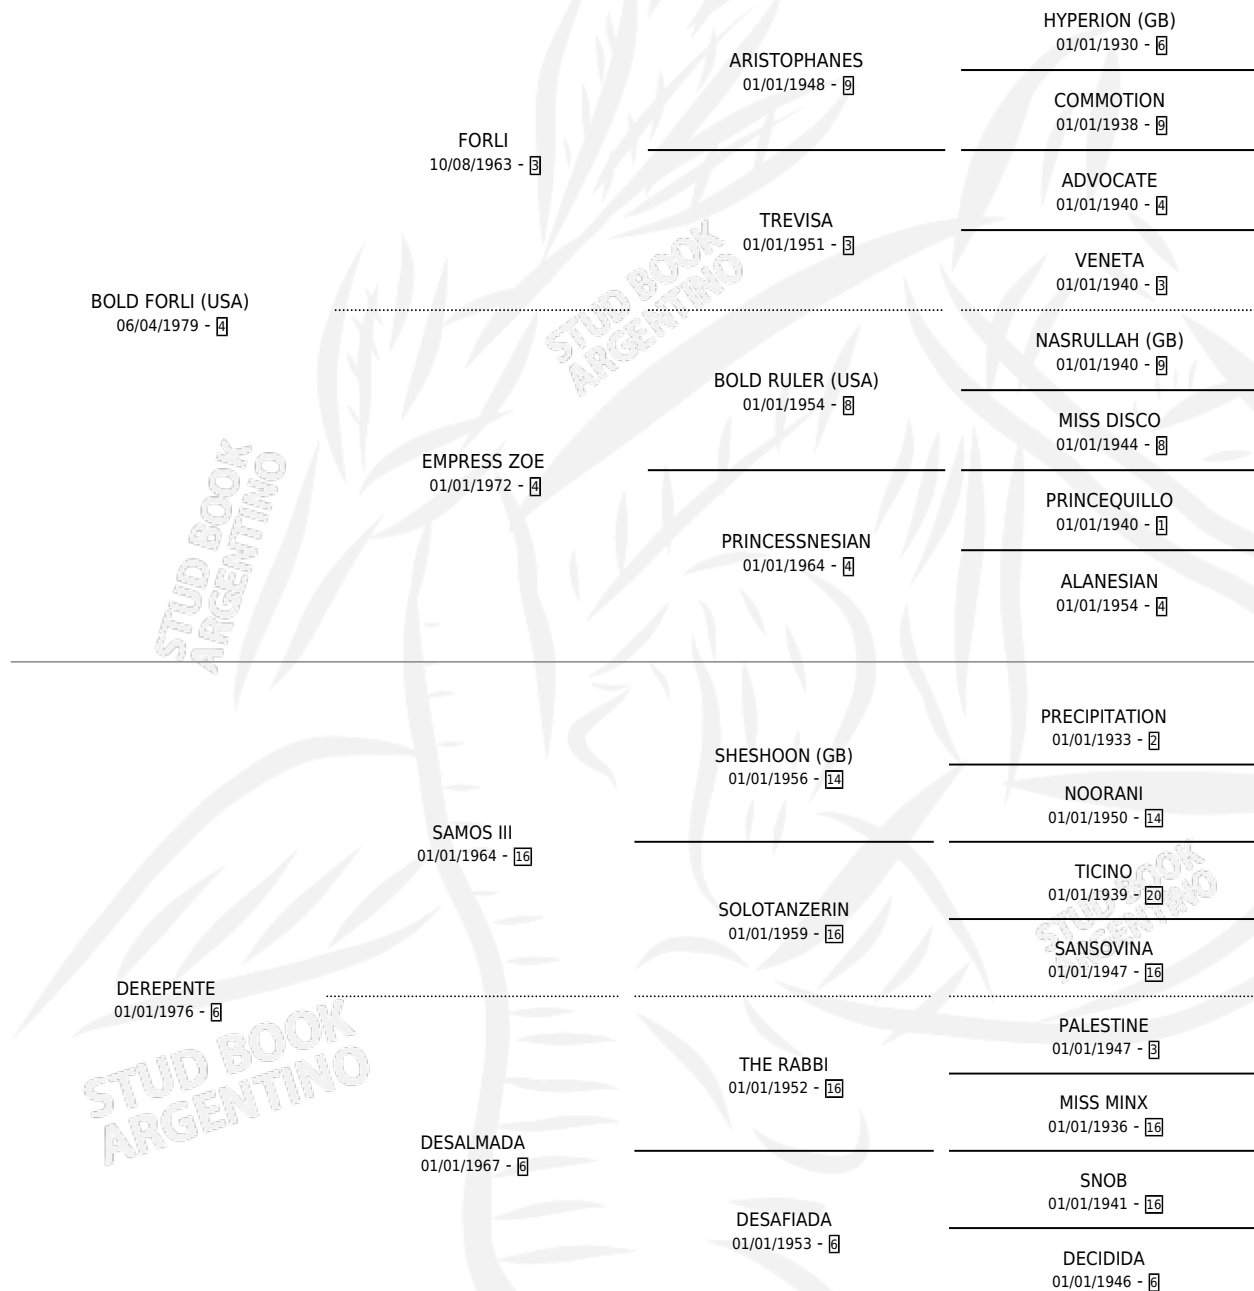

DIRECTRIZ

por **BOLD FORLI (USA)** y **DEREPENTE** por **SAMOS III**

Argentina · Hembra · Alazan · SP · 03/08/1990
Familia 6-a · Volumen 34

ESTADO

TIPIFICACIÓN SANGUÍNEA	X
TIPIFICACIÓN POR ADN	X
PASAPORTE	X
IDENTIFICACIÓN POR MICROCHIP	X
REPRODUCTOR	✓

Lugar de nacimiento: Abolengo

Criador: Abolengo

PEDIGREE

S

mientos 0 / Efectividad 0.00%

PADRILLO	PRODUCTO	CRIADOR	1ER SERVICIO	ÚLTIMO SERVICIO
PREPARADO	∅		23/12/1994	25/12/1994

DIRECTRIZ

Datos oficiales del Stud Book Argentino