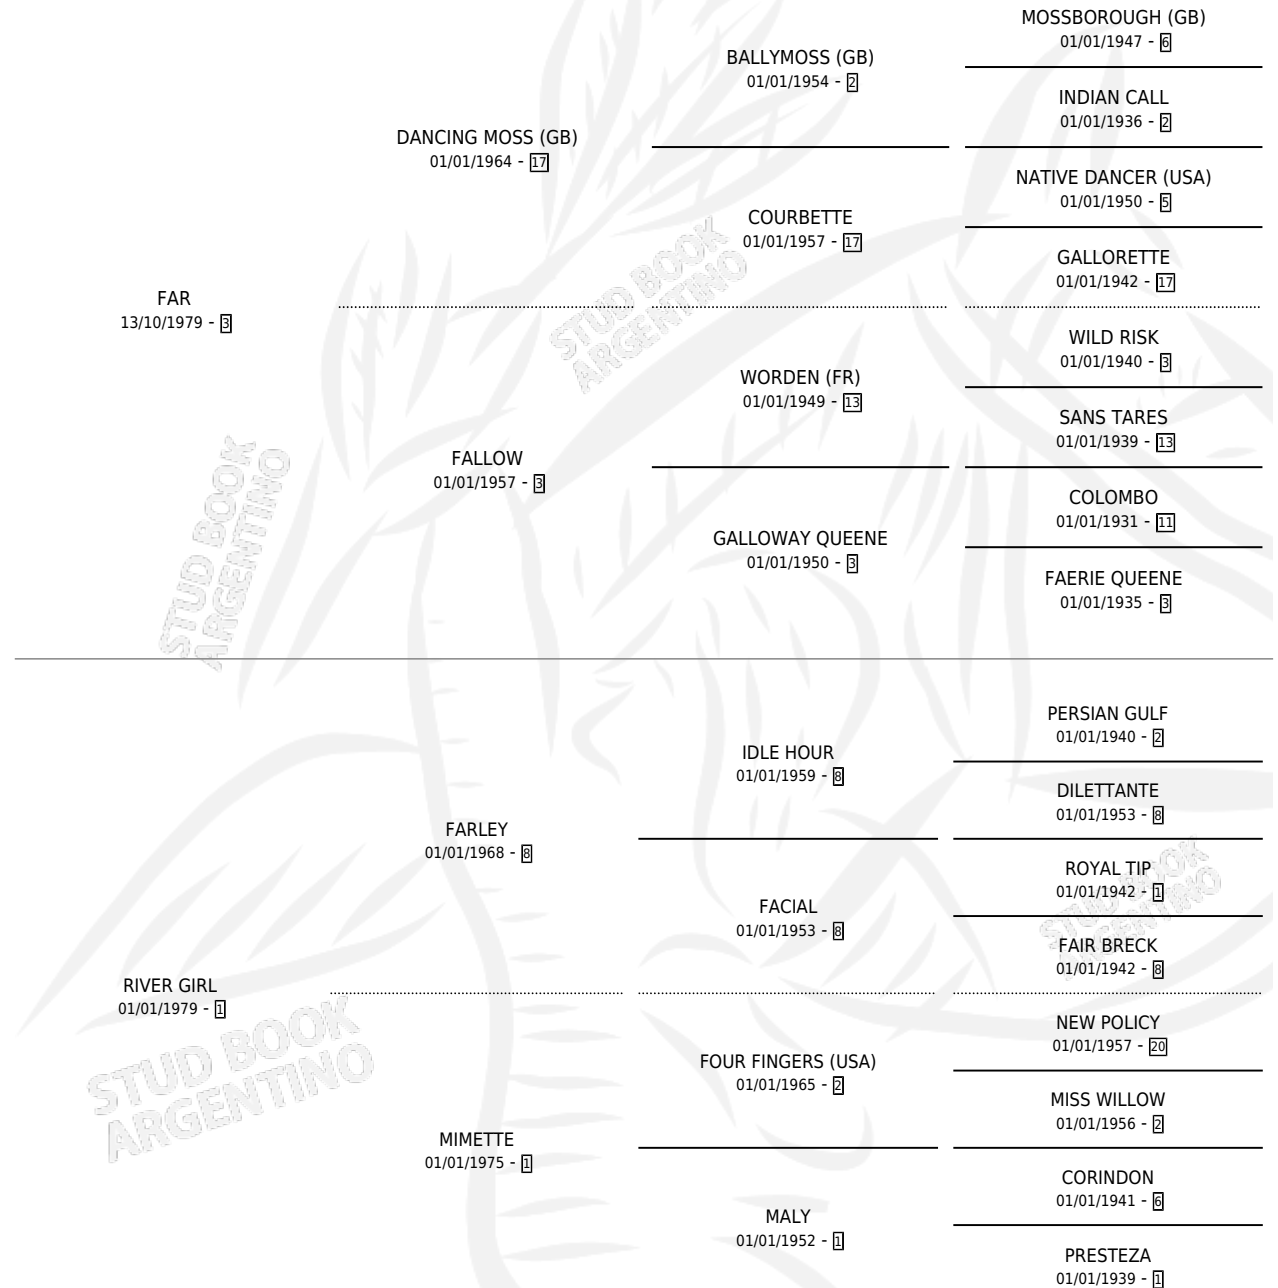

RICA SUEÑA

por FAR y RIVER GIRL por FARLEY

Argentina · Hembra · Zaino · SP · 23/07/1990
Familia 1-r · Volumen 34

ESTADO

TIPIFICACIÓN SANGUÍNEA	X
TIPIFICACIÓN POR ADN	X
PASAPORTE	X
IDENTIFICACIÓN POR MICROCHIP	X
REPRODUCTOR	X

Lugar de nacimiento: El Tala

Criador: El Tala

PEDIGREE

RICA SUEÑA

Datos oficiales del Stud Book Argentino

Documento generado el 15/05/2026

studbook.org.ar