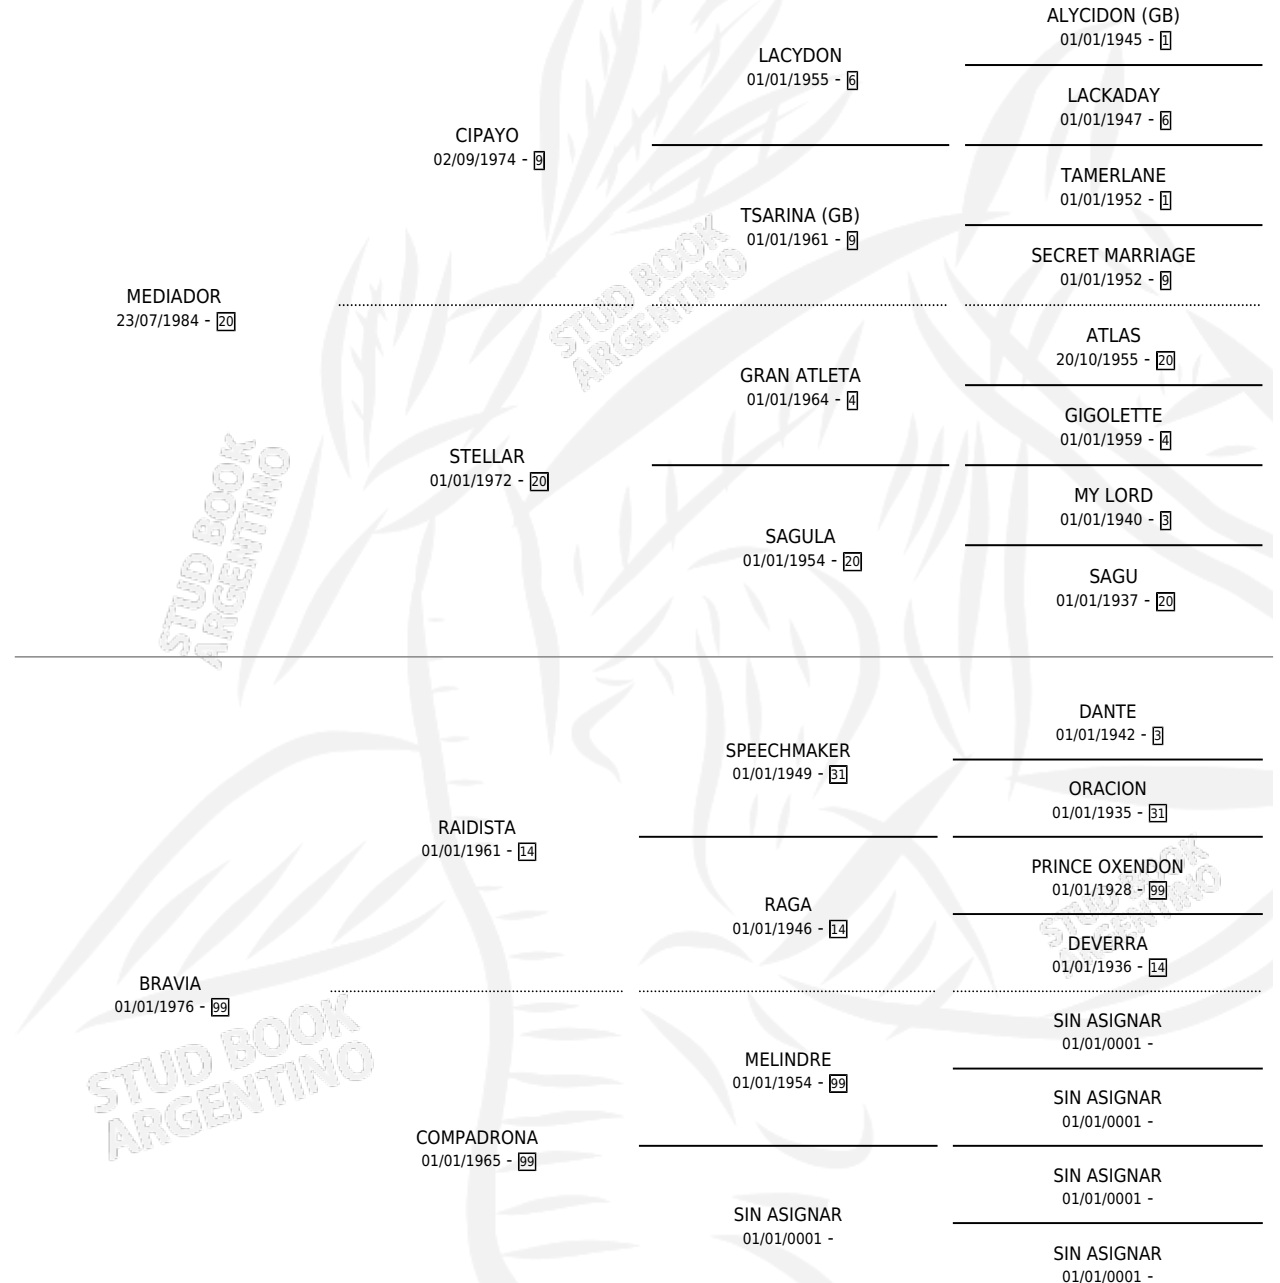

INTERMEDIADORA

por MEDIADOR y BRAVIA por RAIDISTA

Argentina · Hembra · Tordillo · SP · 09/08/1990
Familia 99 · Volumen 34

ESTADO

TIPIFICACIÓN SANGUÍNEA	X
TIPIFICACIÓN POR ADN	X
PASAPORTE	X
IDENTIFICACIÓN POR MICROCHIP	X
REPRODUCTOR	X

Lugar de nacimiento: El Cañadon

Criador: El Cañadon

PEDIGREE

INTERMEDIADORA

Datos oficiales del Stud Book Argentino

Documento generado el 04/05/2026

studbook.org.ar