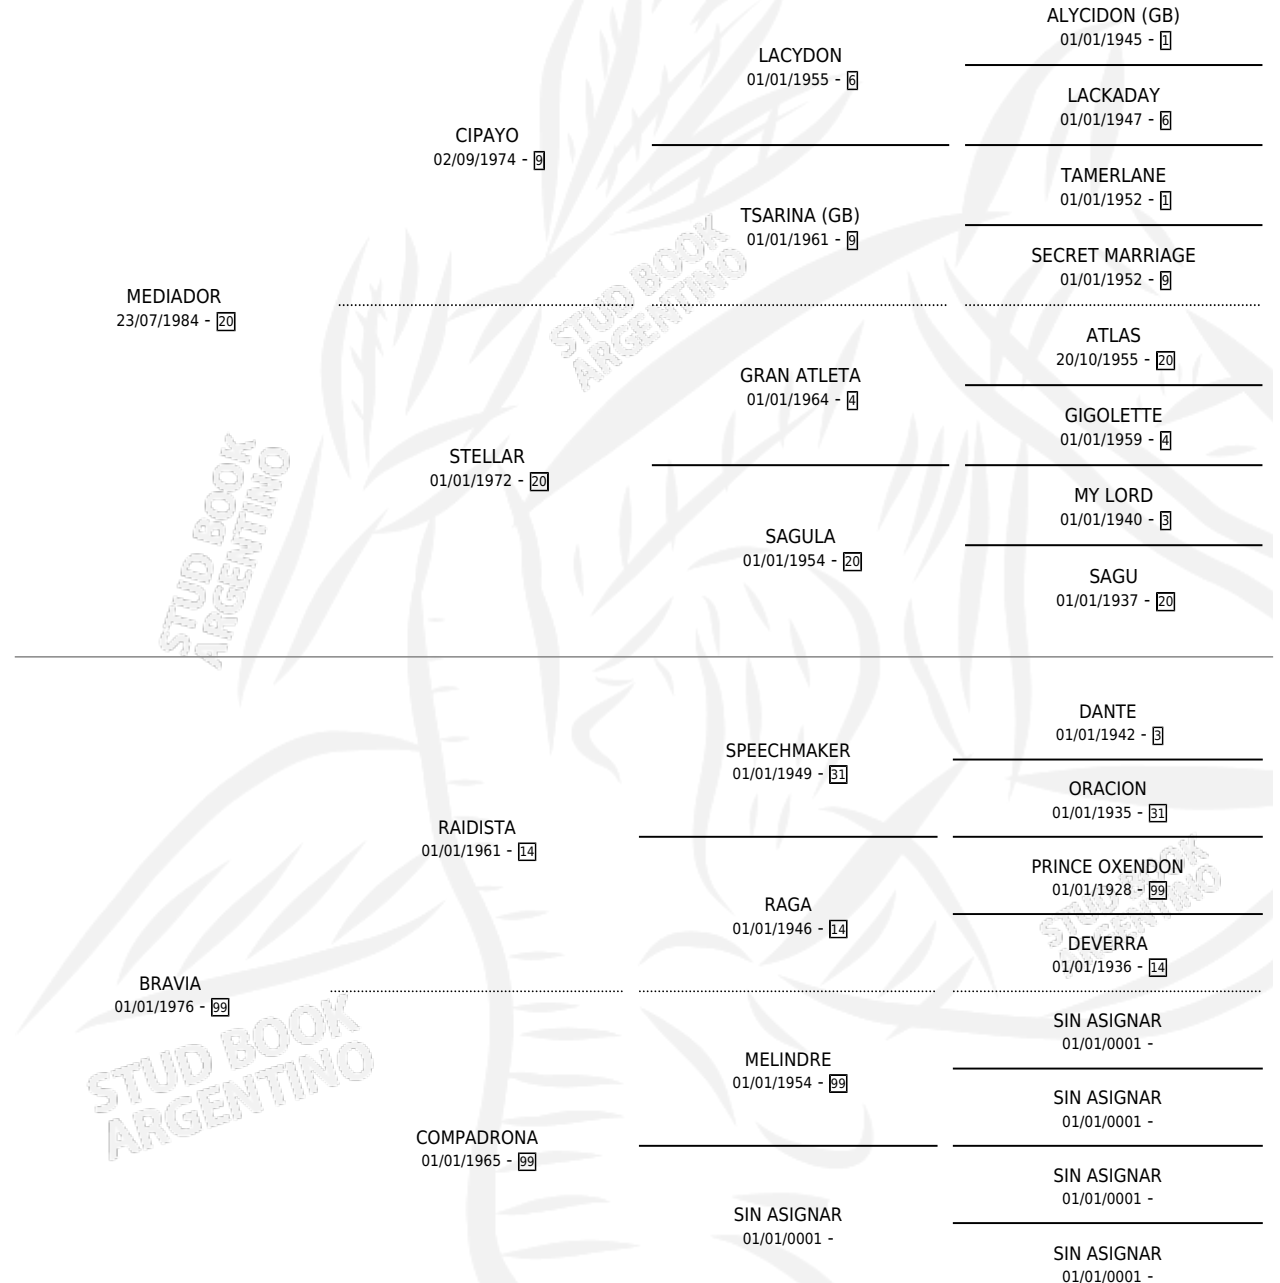

INTERMEDIADORA

por MEDIADOR y BRAVIA por RAIDISTA

Argentina · Hembra · Tordillo · SP · 09/08/1990
Familia 99 · Volumen 34

ESTADO

TIPIFICACIÓN SANGUÍNEA	X
TIPIFICACIÓN POR ADN	X
PASAPORTE	X
IDENTIFICACIÓN POR MICROCHIP	X
REPRODUCTOR	X

Lugar de nacimiento: El Cañadon

Criador: El Cañadon

PEDIGREE

INTERMEDIADORA

Datos oficiales del Stud Book Argentino

Documento generado el 12/07/2025

studbook.org.ar