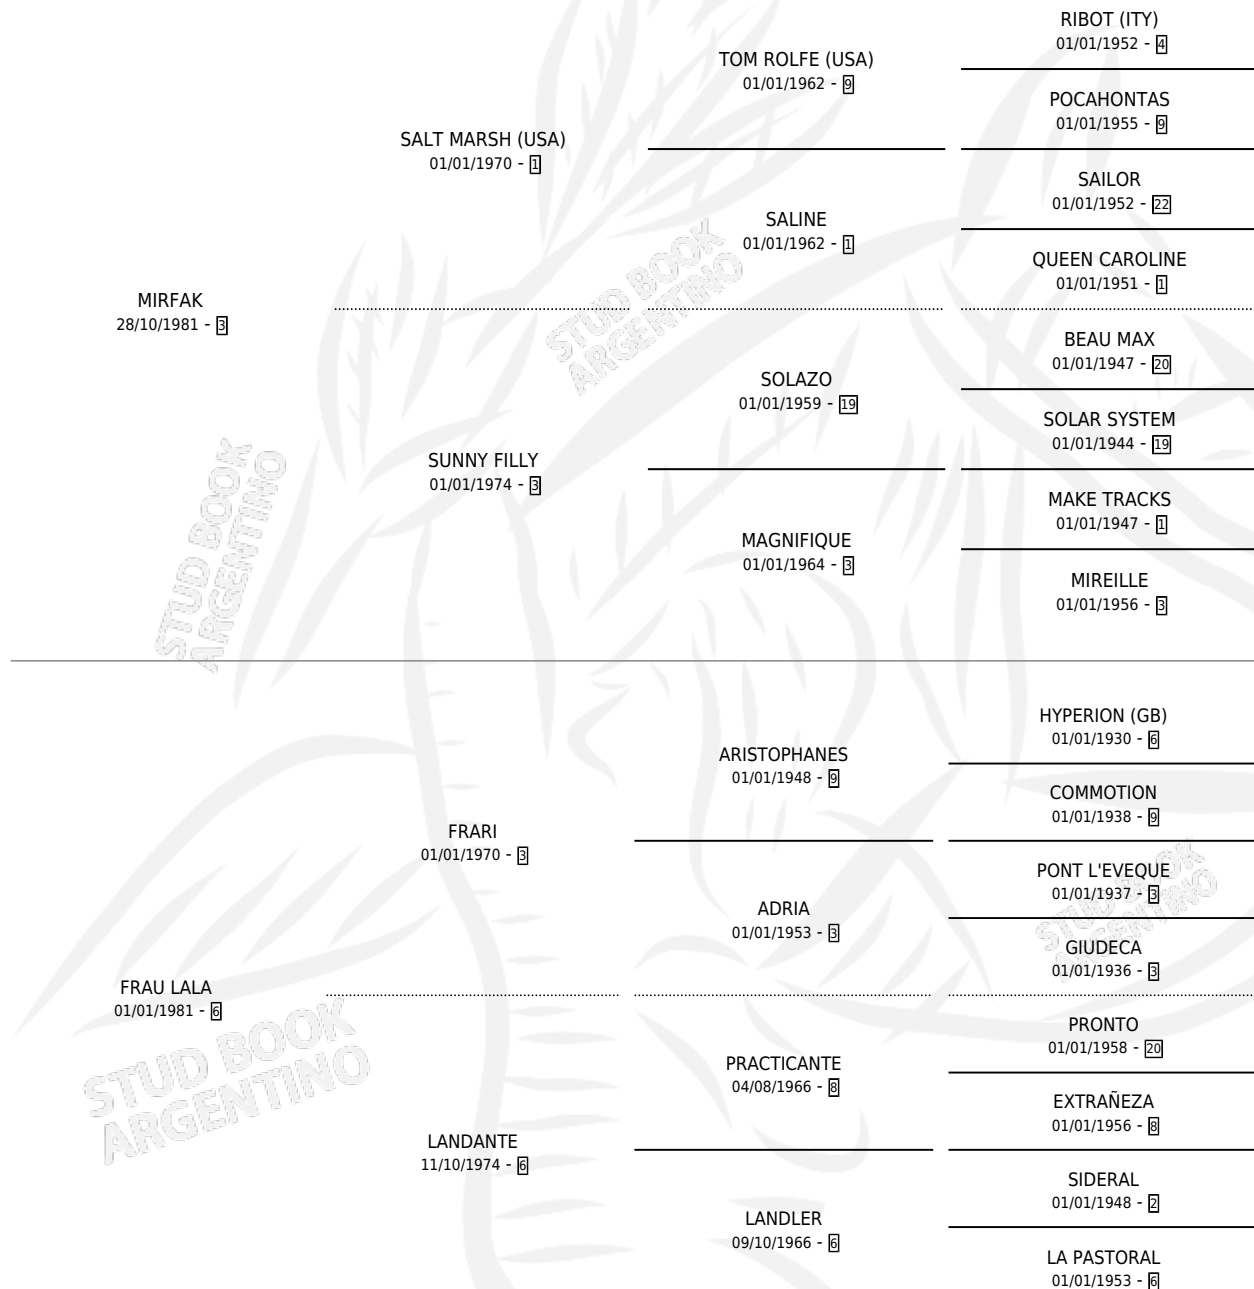

MISS SUGAR

por MIRFAK y FRAU LALA por FRARI

Argentina · Hembra · Zaino · SP · 02/08/1990
Familia 6-d · Volumen 34

ESTADO

| | |
|------------------------------|---|
| TIPIFICACIÓN SANGUÍNEA | ✓ |
| TIPIFICACIÓN POR ADN | ✓ |
| PASAPORTE | X |
| IDENTIFICACIÓN POR MICROCHIP | X |
| REPRODUCTOR | ✓ |

Lugar de nacimiento: Los Lirios

Criador: Sin dato

~

HIJOS

| | MACHOS | HEMBRAS |
|-----------------|--------|---------|
| 9 NACIERON | 5 | 4 |
| SIN ACTUACIONES | | |

PEDIGREE

CAMPAÑA

Solo carreras oficiales de Argentina