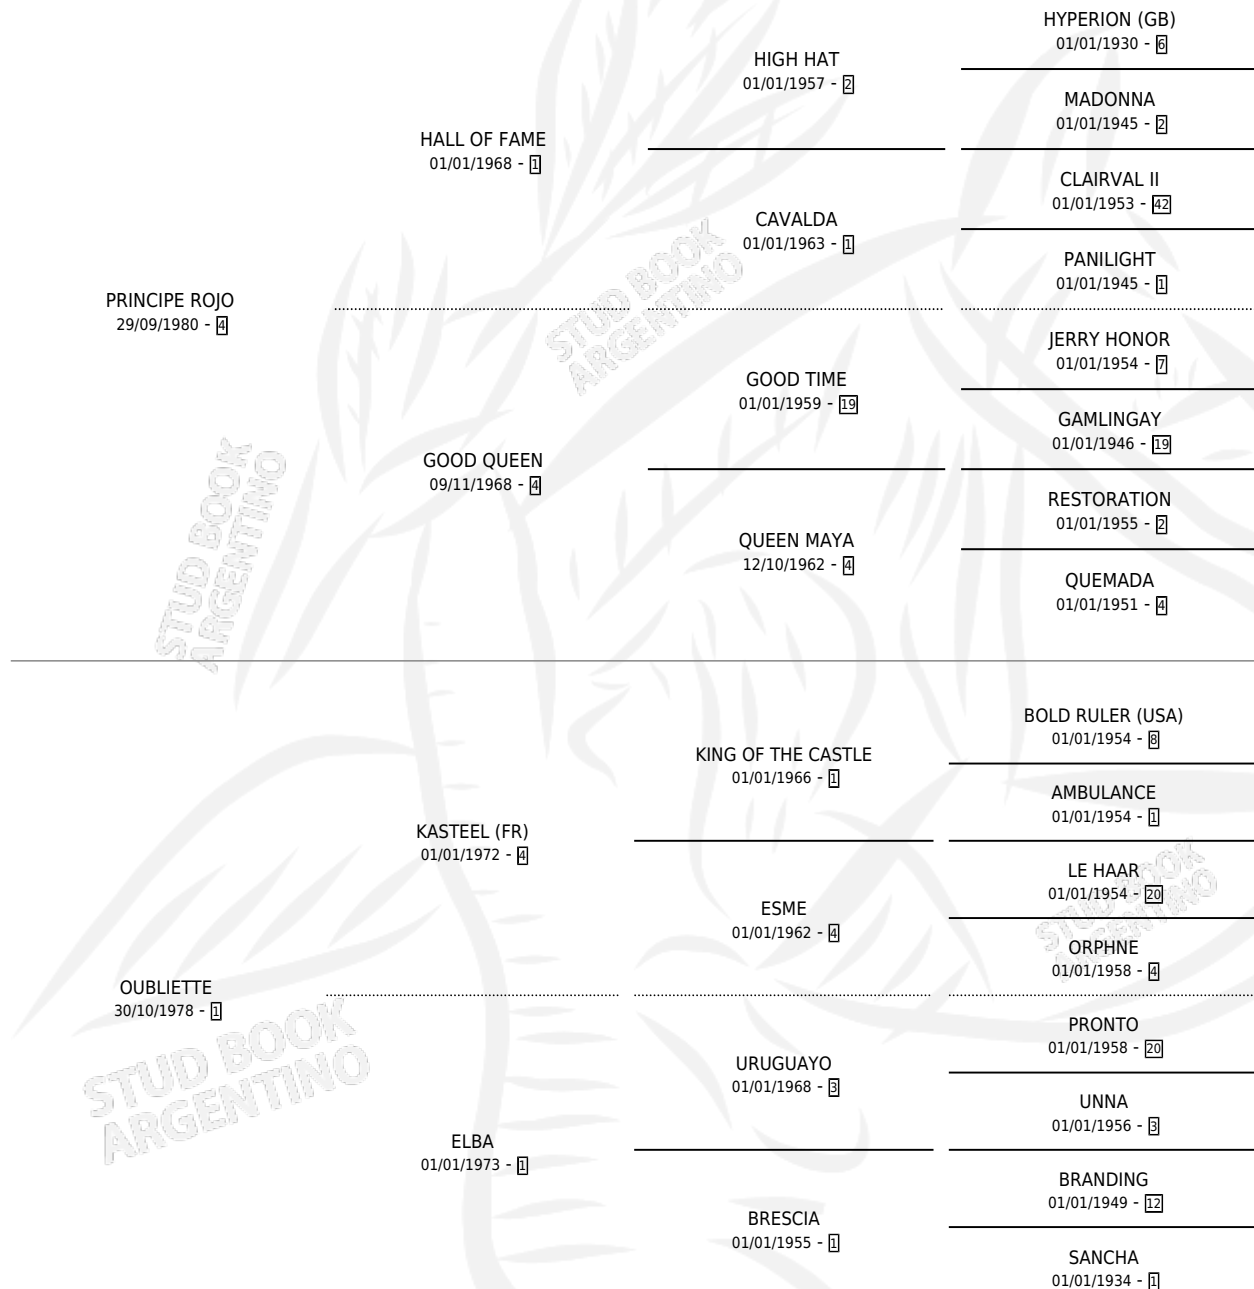

PROFE CAMARERO

por PRINCIPE ROJO y OUBLIETTE por KASTEEL (FR)

Argentina · Macho · Zaino · SP · 27/07/1990
Familia 1-e · Volumen 34

ESTADO

TIPIFICACIÓN SANGUÍNEA	X
TIPIFICACIÓN POR ADN	X
PASAPORTE	X
IDENTIFICACIÓN POR MICROCHIP	X
REPRODUCTOR	X

Lugar de nacimiento: Alto Grande

Criador: Sin dato

PEDIGREE