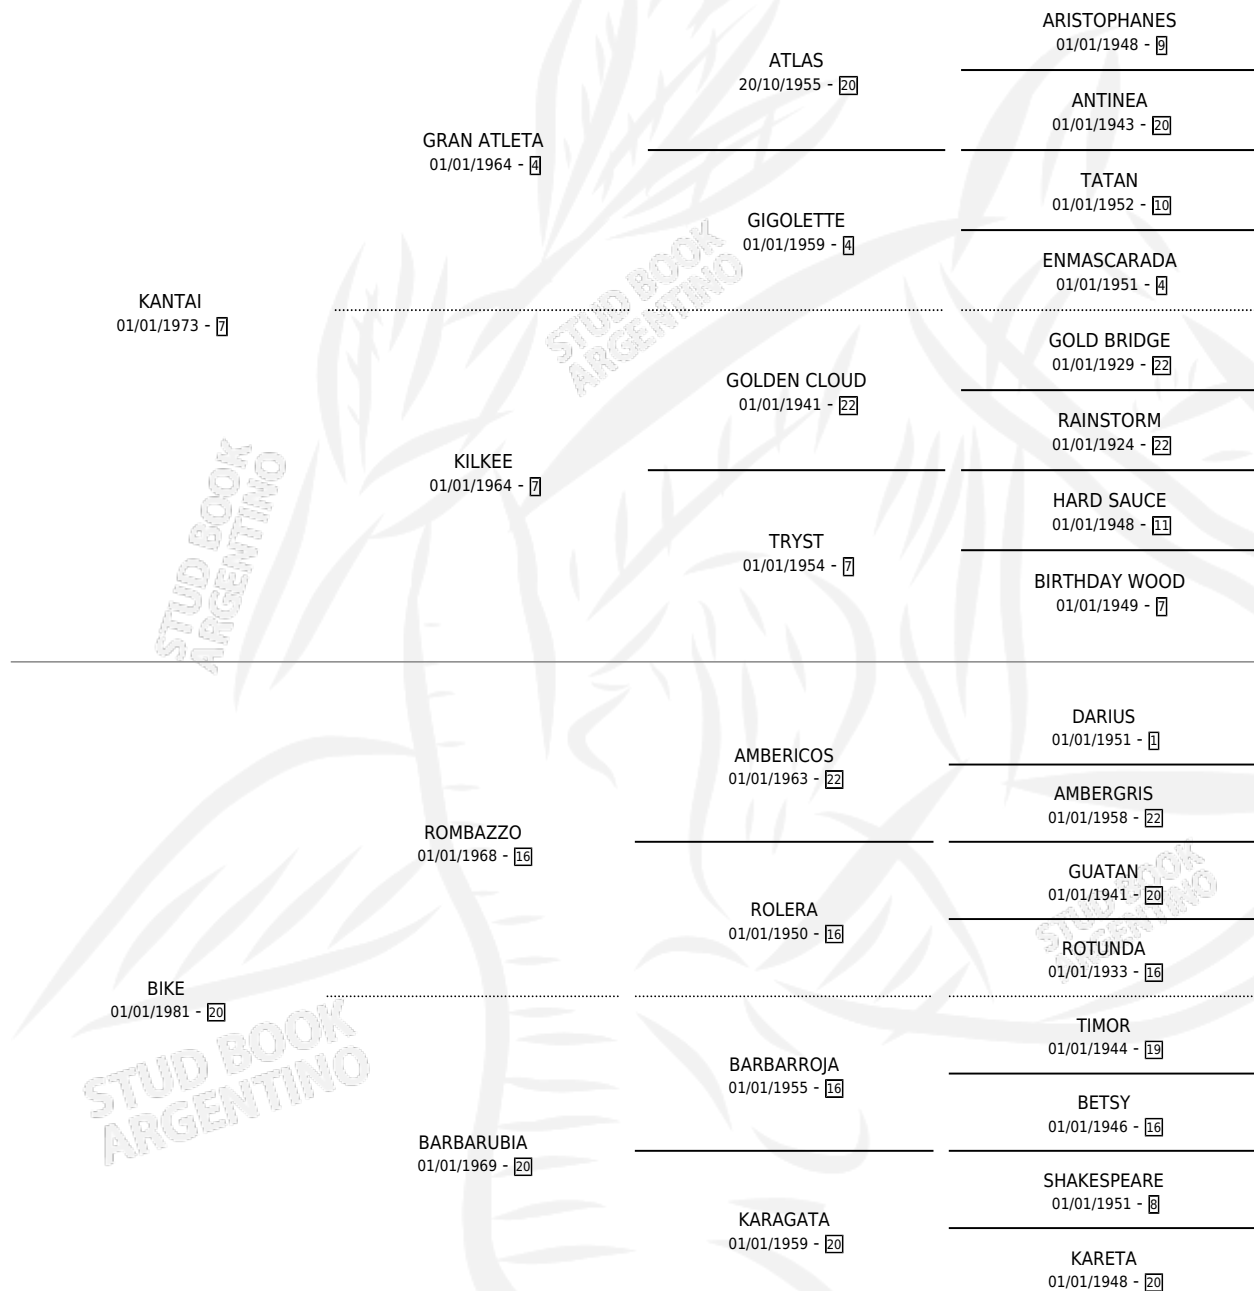

BAITIN

por KANTAI y BIKE por ROMBAZZO

Argentina · Macho · Zaino · SP · 20/07/1990
Familia 20 · Volumen 34

ESTADO

TIPIFICACIÓN SANGUÍNEA	X
TIPIFICACIÓN POR ADN	X
PASAPORTE	X
IDENTIFICACIÓN POR MICROCHIP	X
REPRODUCTOR	X

Lugar de nacimiento: Rauquen

Criador: Cendoya Jose N

PEDIGREE

BAITIN

Datos oficiales del Stud Book Argentino

Documento generado el 14/05/2026

studbook.org.ar