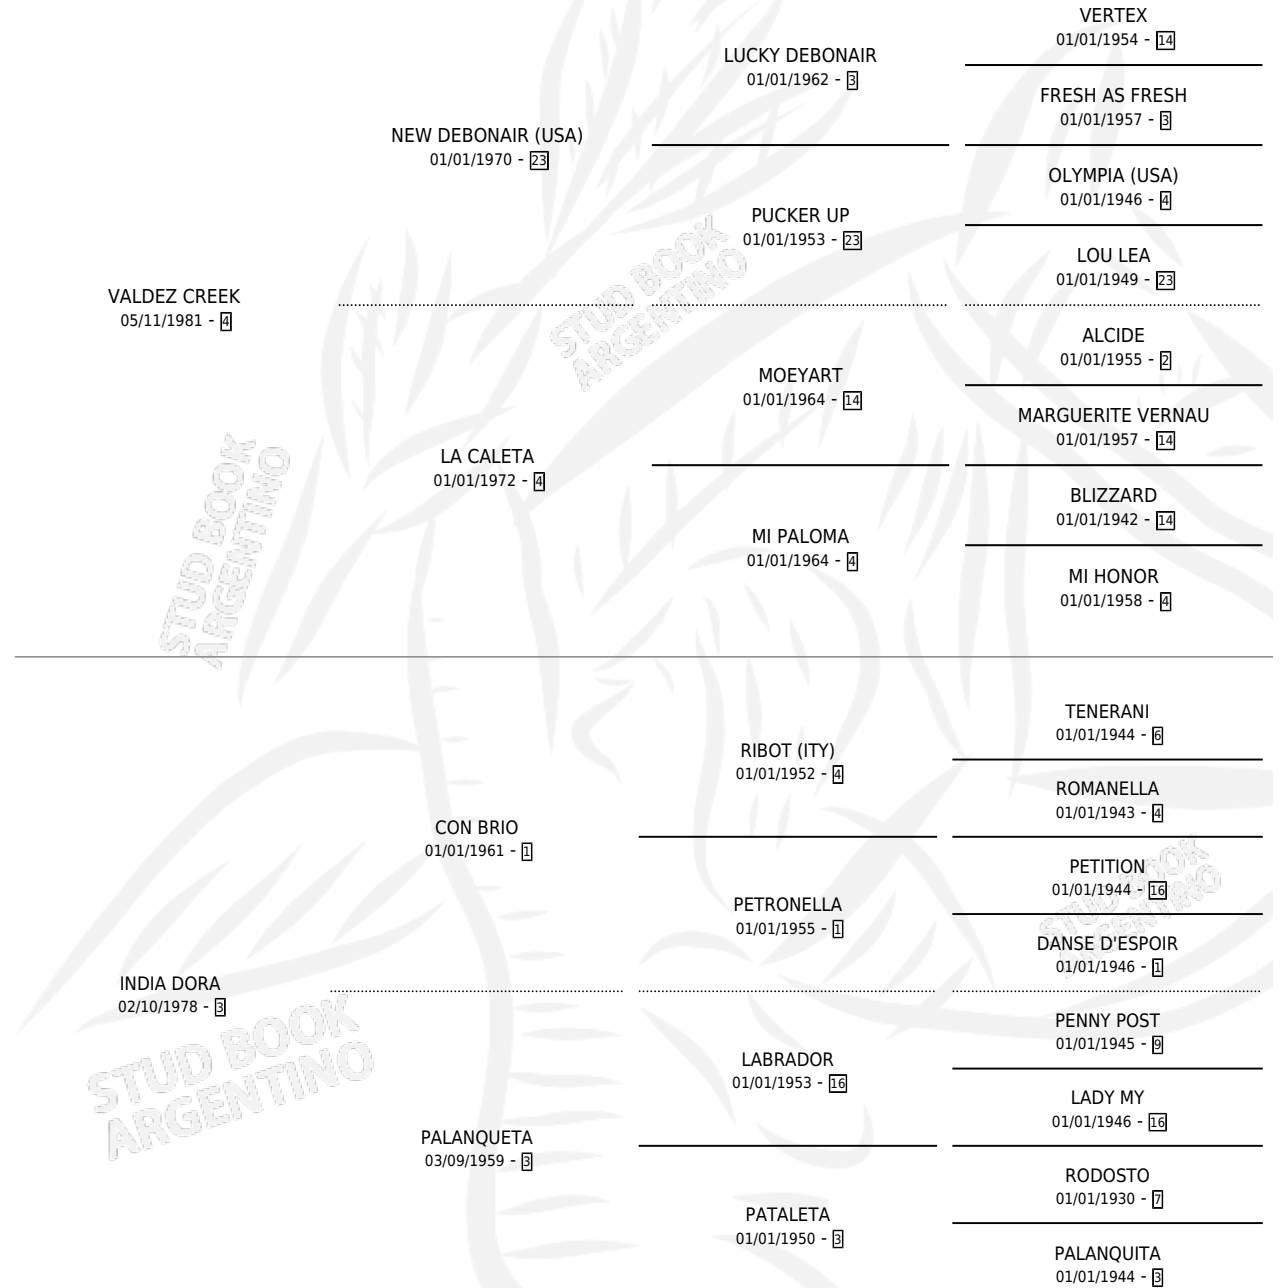

EL NACIONAL

por VALDEZ CREEK y INDIA DORA por CON BRIO

Argentina · Macho · Alazan Tostado · SP · 03/08/1990
Familia 3-d · Volumen 34

ESTADO

TIPIFICACIÓN SANGUÍNEA	X
TIPIFICACIÓN POR ADN	X
PASAPORTE	X
IDENTIFICACIÓN POR MICROCHIP	X
REPRODUCTOR	X

Lugar de nacimiento: San Eloy

Criador: Sin dato

PEDIGREE

CAMPAÑA

Solo carreras oficiales de Argentina

POR EDAD

EDAD	CC	1°	2°	3°	4°	5°	NP	CLC	CLG	CLCG1	CLGG1	IMPORTE	GANANCIA / CC
3 AÑOS	3	0	0	0	0	0	3	0	0	0	0	\$0	\$0
TOTALES	3	0	0	0	0	0	3	0	0	0	0	\$0	\$0
%		0.0%	0.0%	0.0%	0.0%	0.0%	100%	0.0%	0.0%	0.0%	0.0%		