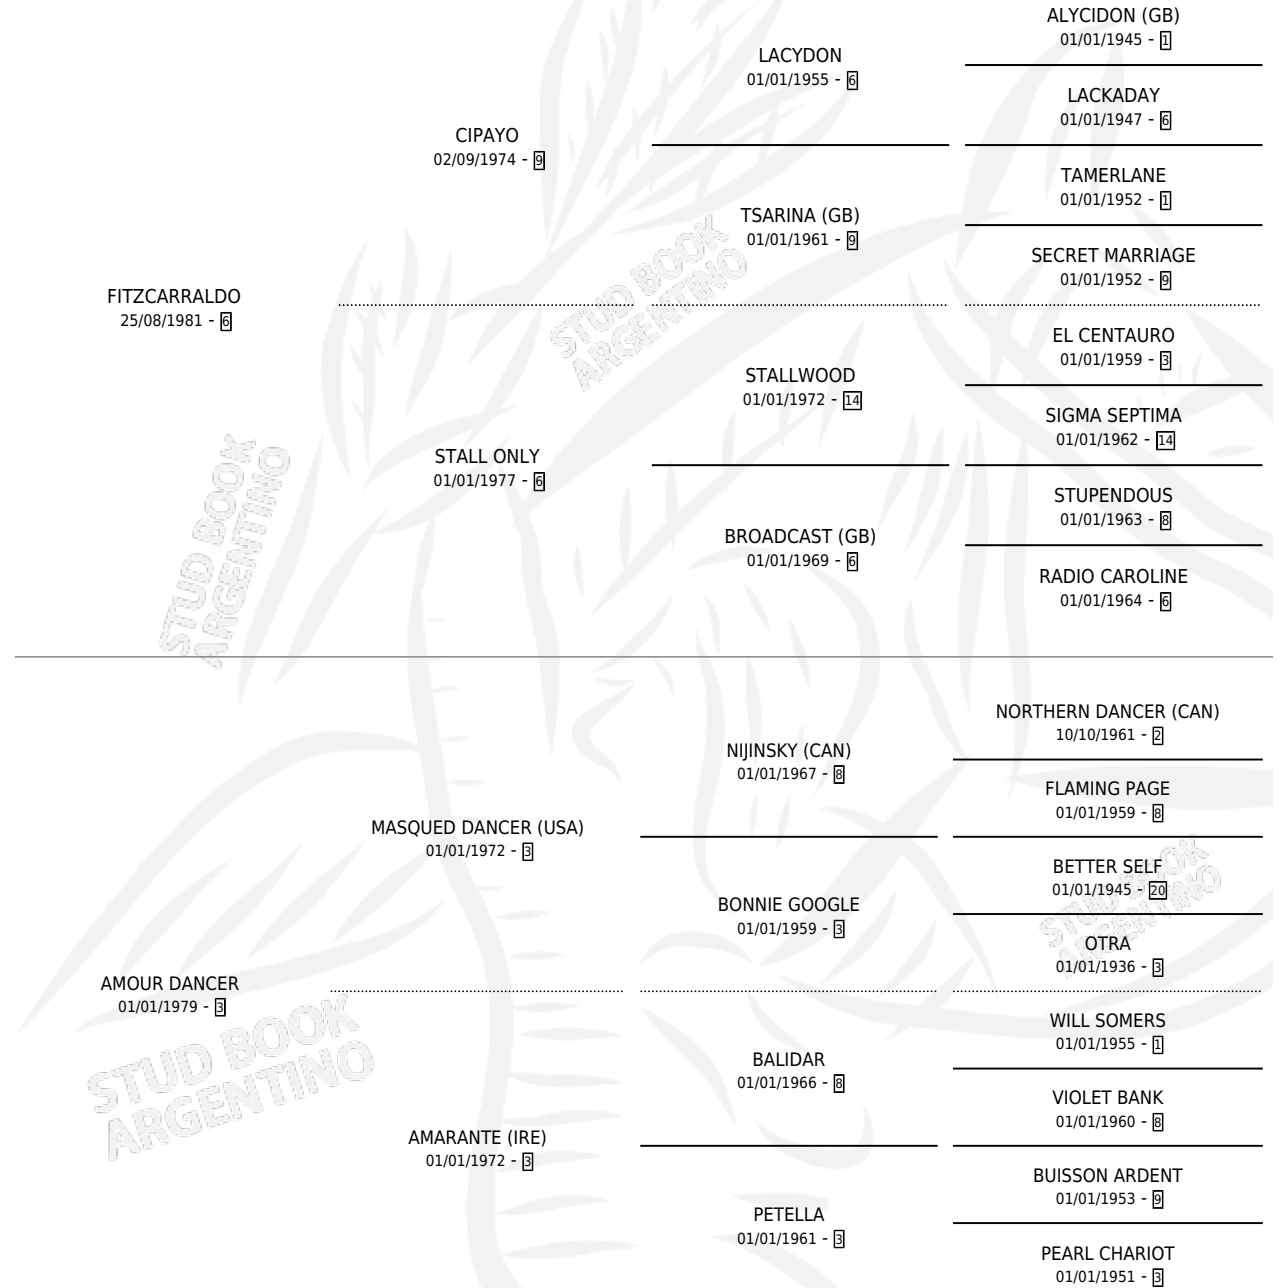

LOVING FITZ

por FITZCARRALDO y AMOUR DANCER por MASQUED DANCER (USA)

Argentina · Macho · Alazan Tostado · SP · 21/07/1990
Familia 3-o · Volumen 34

ESTADO

TIPIFICACIÓN SANGUÍNEA	X
TIPIFICACIÓN POR ADN	X
PASAPORTE	X
IDENTIFICACIÓN POR MICROCHIP	X
REPRODUCTOR	X

Lugar de nacimiento: Firmamento

Criador: Firmamento

PEDIGREE