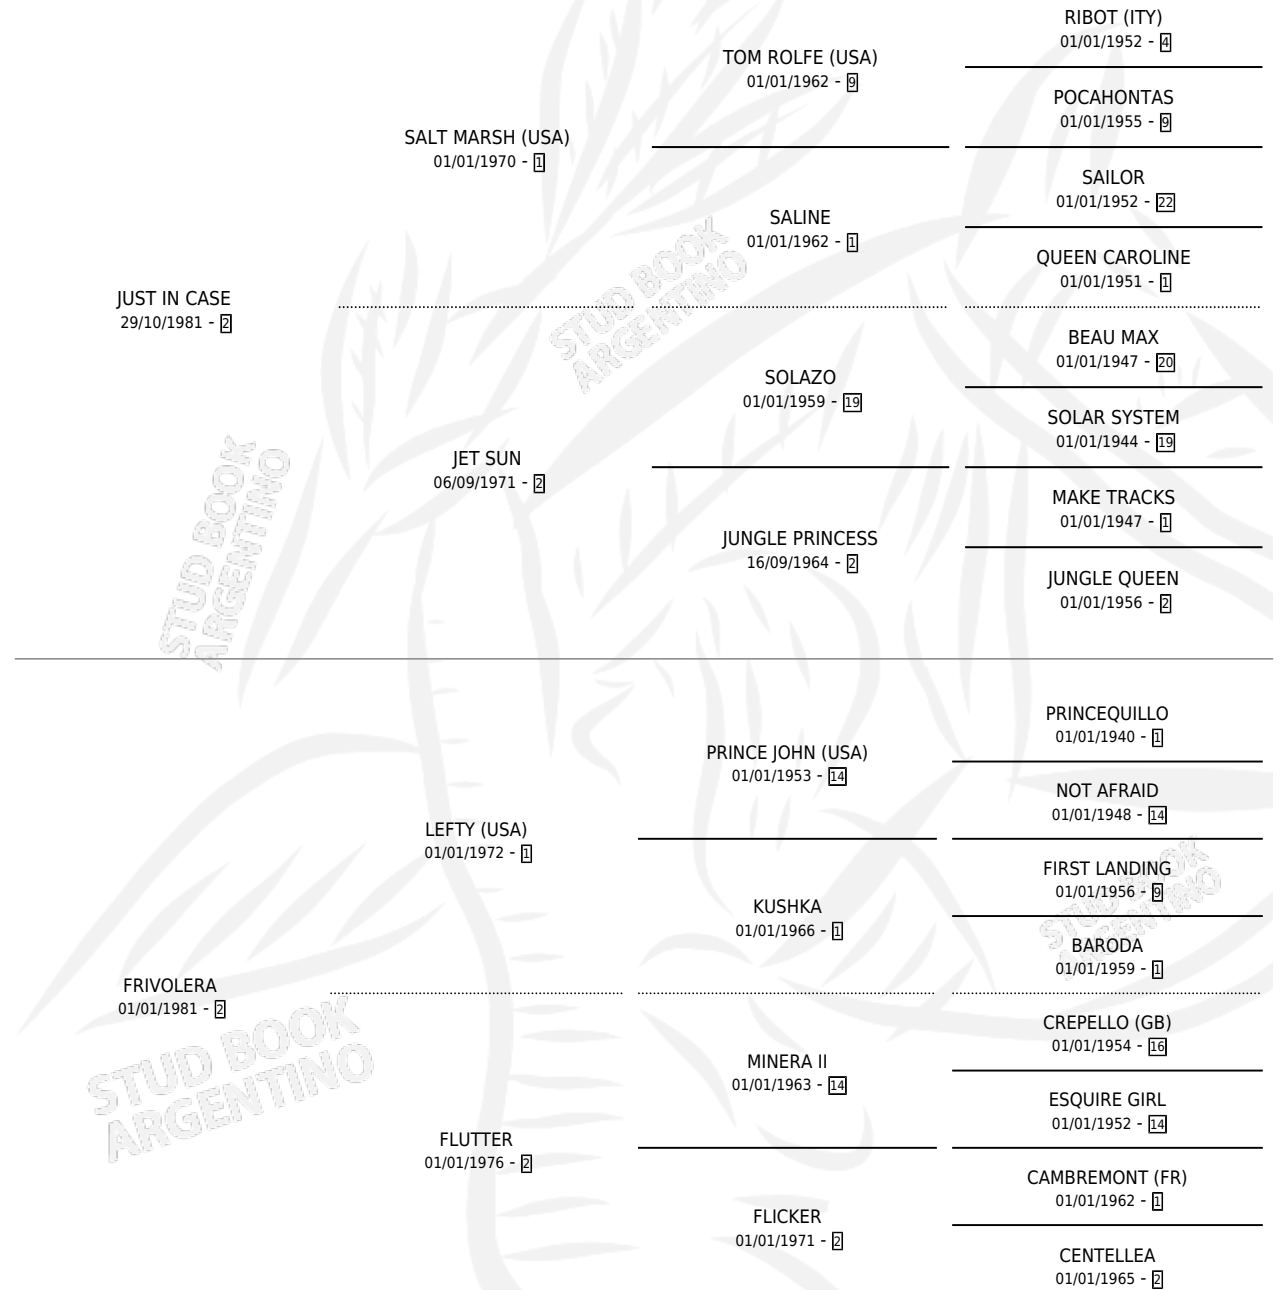

FRIVOLO IN

por **JUST IN CASE** y **FRIVOLERA** por **LEFTY (USA)**

Argentina · Macho · Alazan · SP · 18/07/1990
Familia 2-f · Volumen 34

ESTADO

TIPIFICACIÓN SANGUÍNEA	X
TIPIFICACIÓN POR ADN	X
PASAPORTE	X
IDENTIFICACIÓN POR MICROCHIP	X
REPRODUCTOR	X

Lugar de nacimiento: Firmamento

Criador: Firmamento

PEDIGREE

CAMPAÑA

Solo carreras oficiales de Argentina

POR EDAD

EDAD	CC	1°	2°	3°	4°	5°	NP	CLC	CLG	CLCG1	CLGG1	IMPORTE	GANANCIA / CC
3 AÑOS	3	1	0	0	0	2	0	0	0	0	0	\$7,877	\$2,626
TOTALES	3	1	0	0	0	2	0	0	0	0	0	\$7,877	\$2,626
%		33.3%	0.0%	0.0%	0.0%	66.7%	0.0%	0.0%	0.0%	0.0%	0.0%		